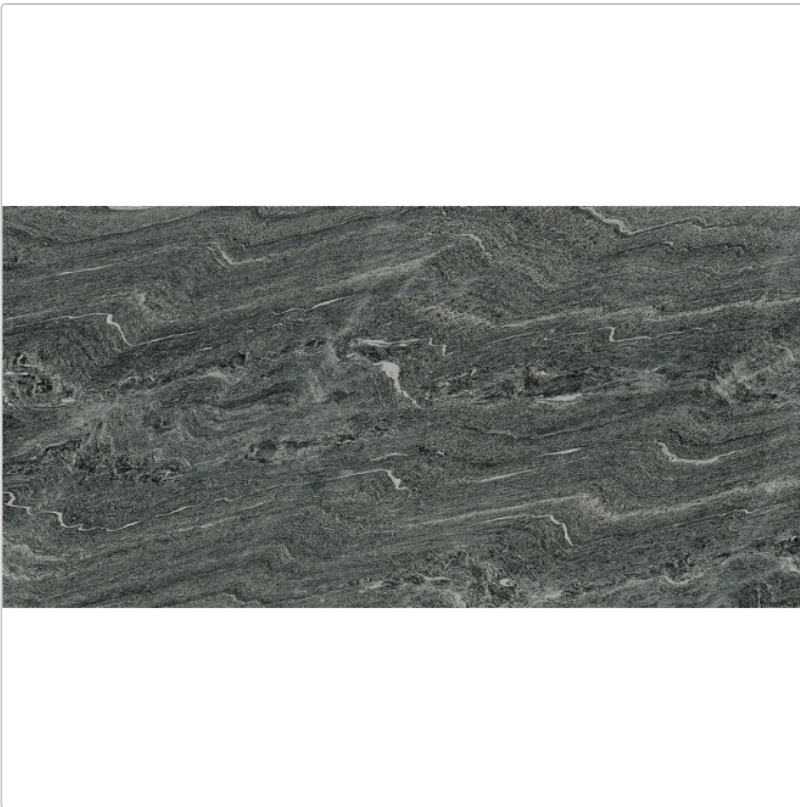

Produktinformation

PrimeCollection Wave Terrassenplatte Black 40x80 cm

Art-Nr.: PCWABL4080TP / Marke: [PrimeCollection](#)

Sonderangebot*

29,95EUR / m²

Sonderangebot 44,95EUR (Sie sparen 15,00EUR)

Grundpreis: 19,17EUR / Paket
inkl. 19% USt.

Produktinformation

Art:	Terrassenplatte rektifiziert
Eigenschaft:	frostbeständig
Farbe:	Black
Frostbeständig:	ja
Gewicht:	44.160 kg
Kalibriert:	ja
Material:	Feinsteinzeug
Materialstärke:	20 mm
Nennmass:	40x80 cm
Nutzungsbereich:	außen
Oberfläche:	matt strukturiert
Pallettenbesatz:	24
Rutschhemmung:	R11
Serie:	Wave
Sortierung:	1. Sortierung
Stück je Paket:	2
Stück je Palette:	48