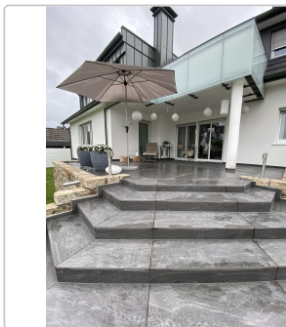

Produktinformation

Art:	Terrassenplatte rektifiziert
Eigenschaft:	frostbeständig
Farbe:	Black
Frostbeständig:	ja
Gewicht:	44.160 kg
Kalibriert:	ja
Material:	Feinsteinzeug
Materialstärke:	20 mm
Nennmass:	40x80 cm
Nutzungsbereich:	außen
Oberfläche:	matt strukturiert
Pallettenbesatz:	24
Rutschhemmung:	R11
Serie:	Wave
Sortierung:	1. Sortierung
Stück je Paket:	2
Stück je Palette:	48