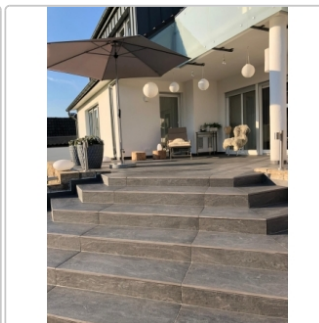

Produktinformation

PrimeCollection Wave Terrassenplatte Black 40x80 cm

Art-Nr.: PCWABL4080TP / Marke: [PrimeCollection](#)

Sonderangebot*

29,95EUR / m²

Sonderangebot 44,95EUR (Sie sparen 15,00EUR)

Grundpreis: 19,17EUR / Paket
inkl. 19% USt.

Achtung: Dieser Artikel kann nicht versendet werden, sondern kann nur durch **Click & Collect - Abholung** erworben werden. An der Kasse steht Ihnen daher nur diese Option zur Verfügung.

Abholbereit in 24h
BEGRENZTE Menge