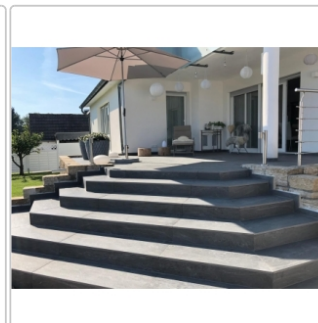

Produktinformation

PrimeCollection Wave Terrassenplatte Black 40x80 cm

Art-Nr.: PCWABL4080TP / Marke: [PrimeCollection](#)

Sonderangebot*

29,95EUR / m²

Sonderangebot 44,95EUR (Sie sparen 15,00EUR)

Grundpreis: 19,17EUR / Paket
inkl. 19% USt.

Achtung: Dieser Artikel kann nicht versendet werden, sondern kann nur durch **Click & Collect - Abholung** erworben werden. An der Kasse steht Ihnen daher nur diese Option zur Verfügung.

Abholbereit in 24h
BEGRENZTE Menge