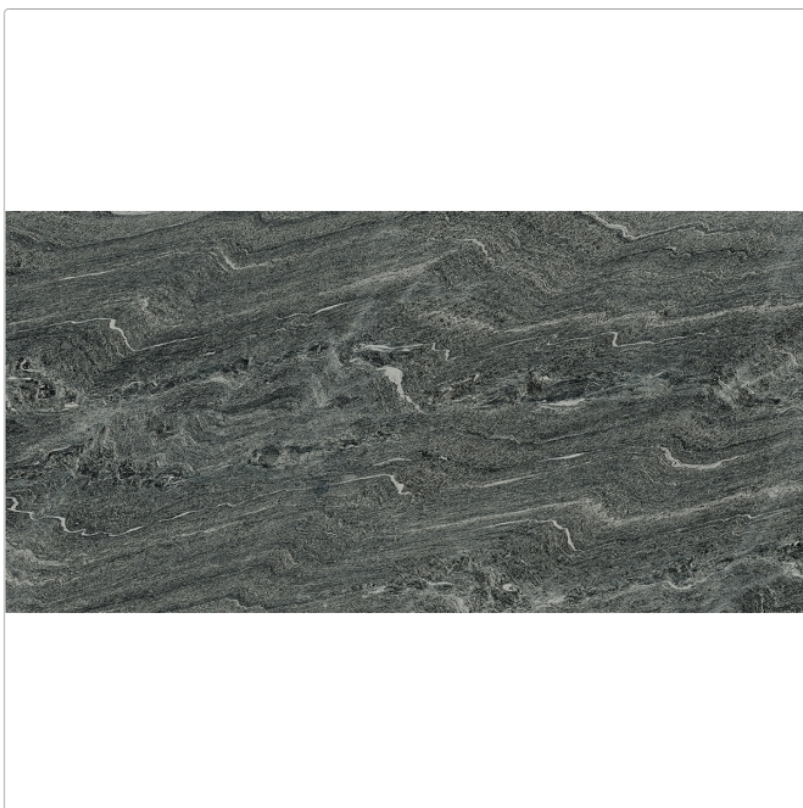

Produktinformation

PrimeCollection Wave Terrassenplatte Black 40x80 cm

Art-Nr.: PCWABL4080TP / Marke: [PrimeCollection](#)

44,95EUR / m²

Grundpreis: 28,77EUR / Paket

inkl. 19% USt. zzgl. Versand

Lieferzeit: **BEGRENZTE VERFÜGBARKEIT**
 Versandfertig in 24h
 Die Lieferung dauert 5-7 Werktage!

Produktinformation

Art:	Terrassenplatte rektifiziert
Eigenschaft:	frostbeständig
Farbe:	Black
Frostbeständig:	ja
Gewicht:	44.160 kg
Kalibriert:	ja
Material:	Feinsteinzeug
Materialstärke:	20 mm
Nennmass:	40x80 cm
Nutzungsbereich:	außen
Oberfläche:	matt strukturiert
Pallettenbesatz:	24
Rutschhemmung:	R11
Serie:	Wave
Sortierung:	1. Sortierung
Stück je Paket:	2
Stück je Palette:	48
Versand-Art:	Spedition