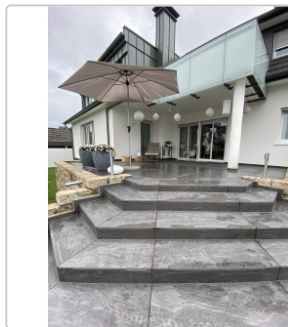

Produktinformation

PrimeCollection Wave Terrassenplatte Black 40x80 cm

Art-Nr.: PCWABL4080TP / Marke: [PrimeCollection](#)

44,95EUR / m²

Grundpreis: 28,77EUR / Paket

inkl. 19% USt. zzgl. Versand

Lieferzeit: **BEGRENZTE VERFÜGBARKEIT**
 Versandfertig in 24h
 Die Lieferung dauert 5-7 Werktage!

Produktinformation

Art:	Terrassenplatte rektifiziert
Eigenschaft:	frostbeständig
Farbe:	Black
Frostbeständig:	ja
Gewicht:	44.160 kg
Kalibriert:	ja
Material:	Feinsteinzeug
Materialstärke:	20 mm
Nennmass:	40x80 cm
Nutzungsbereich:	außen
Oberfläche:	matt strukturiert
Pallettenbesatz:	24
Rutschhemmung:	R11
Serie:	Wave
Sortierung:	1. Sortierung
Stück je Paket:	2
Stück je Palette:	48
Versand-Art:	Spedition