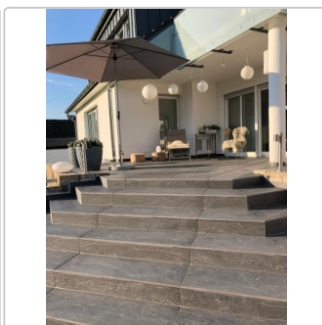

Produktinformation

PrimeCollection Wave Terrassenplatte Black 40x80 cm

Art-Nr.: PCWABL4080TP / Marke: [PrimeCollection](#)

44,95EUR / m²

Grundpreis: 28,77EUR / Paket

inkl. 19% USt. zzgl. Versand

Lieferzeit: **BEGRENZTE VERFÜGBARKEIT**
 Versandfertig in 24h
 Die Lieferung dauert 5-7 Werktage!

Produktinformation

Art:	Terrassenplatte rektifiziert
Eigenschaft:	frostbeständig
Farbe:	Black
Frostbeständig:	ja
Gewicht:	44.160 kg
Kalibriert:	ja
Material:	Feinsteinzeug
Materialstärke:	20 mm
Nennmass:	40x80 cm
Nutzungsbereich:	außen
Oberfläche:	matt strukturiert
Pallettenbesatz:	24
Rutschhemmung:	R11
Serie:	Wave
Sortierung:	1. Sortierung
Stück je Paket:	2
Stück je Palette:	48
Versand-Art:	Spedition