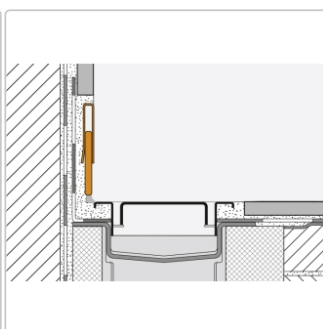

# Schlüter SHOWERPROFILE-RA SPRA23 EB/100 H: 23-35 mm

Art-Nr.: SPRA23EB/100 / GTIN: 4011832128387 / Marke: [Schlüter](#)

**47,95EUR** / Stück

Grundpreis: 47,95EUR / Paket

inkl. 19% USt. zzgl. Versand

Lieferzeit: 3-6 Werktage

## Produktinformation

Art:	Wandanschlussprofil
Farbe:	Edelstahl gebürstet
Gewicht:	1,05 kg/Stück
Herstellermaß:	H:23-35 mm, L:100 cm
Höhe:	23-35 mm
Länge:	100 cm
Material:	Edelstahl V4A gebürstet
Nennmass:	100/23-35 mm
Serie:	Showerprofile-RA

### Schlüter, SHOWERPROFILE-RA SPRA23 EB/100

SHOWERPRIFELE-R ist ein 2-teiliges Wandanschlussprofil zur Verkleidung des gefällebedingt frei bleibenden Wandbereichs an einer Linienentwässerung. Es ist an der Rückseite mit einem Vlies zur Verankerung im Fliesenkleber ausgestattet. Durch den den zweiteiligen Aufbau kann das Profil in einem Bereich von ca. 23-35 mm stufelos in der Höhe angepasst werden.

- Edelstahl V4A gebürstet
- Höhe: 23-35 mm
- Länge: 100 cm