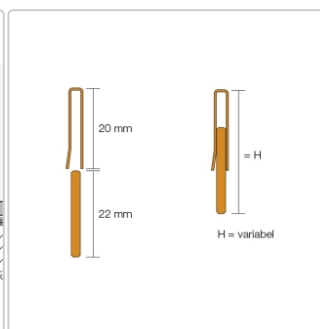

# Schlüter SHOWERPROFILE-RA SPRA23 EB/100 H: 23-35 mm

Art-Nr.: SPRA23EB/100 / GTIN: 4011832128387 / Marke: [Schlüter](#)

**47,95EUR** / Stück

Grundpreis: 47,95EUR / Paket

inkl. 19% USt. zzgl. Versand

Lieferzeit: 3-6 Werktage

## Produktinformation

Art:	Wandanschlussprofil
Farbe:	Edelstahl gebürstet
Gewicht:	1,05 kg/Stück
Herstellermaß:	H:23-35 mm, L:100 cm
Höhe:	23-35 mm
Länge:	100 cm
Material:	Edelstahl V4A gebürstet
Nennmass:	100/23-35 mm
Serie:	Showerprofile-RA

### Schlüter, SHOWERPROFILE-RA SPRA23 EB/100

SHOWERPRIFELE-R ist ein 2-teiliges Wandanschlussprofil zur Verkleidung des gefällebedingt frei bleibenden Wandbereichs an einer Linienentwässerung. Es ist an der Rückseite mit einem Vlies zur Verankerung im Fliesenkleber ausgestattet. Durch den den zweiteiligen Aufbau kann das Profil in einem Bereich von ca. 23-35 mm stufelos in der Höhe angepasst werden.

- Edelstahl V4A gebürstet
- Höhe: 23-35 mm
- Länge: 100 cm