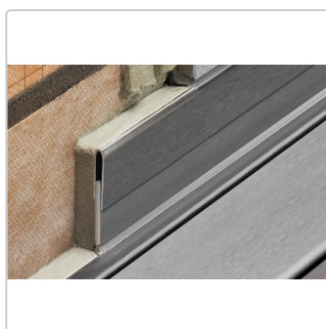

# Schlüter SHOWERPROFILE-RA SPRA23 EB/100 H: 23-35 mm

Art-Nr.: SPRA23EB/100 / GTIN: 4011832128387 / Marke: [Schlüter](#)

**47,95EUR** / Stück

Grundpreis: 47,95EUR / Paket

inkl. 19% USt. zzgl. Versand

Lieferzeit: 3-6 Werktage

## Produktinformation

Art:	Wandanschlussprofil
Farbe:	Edelstahl gebürstet
Gewicht:	1,05 kg/Stück
Herstellermaß:	H:23-35 mm, L:100 cm
Höhe:	23-35 mm
Länge:	100 cm
Material:	Edelstahl V4A gebürstet
Nennmass:	100/23-35 mm
Serie:	Showerprofile-RA

### Schlüter, SHOWERPROFILE-RA SPRA23 EB/100

SHOWERPRIFELE-R ist ein 2-teiliges Wandanschlussprofil zur Verkleidung des gefällebedingt frei bleibenden Wandbereichs an einer Linienentwässerung. Es ist an der Rückseite mit einem Vlies zur Verankerung im Fliesenkleber ausgestattet. Durch den den zweiteiligen Aufbau kann das Profil in einem Bereich von ca. 23-35 mm stufelos in der Höhe angepasst werden.

- Edelstahl V4A gebürstet
- Höhe: 23-35 mm
- Länge: 100 cm