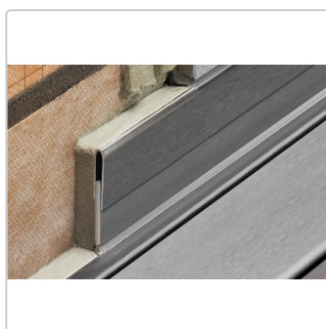

# Schlüter, SHOWERPROFILE-RA SPRA33 EB/100 H: 33-45 mm

Art-Nr.: SPRA33EB/100 / GTIN: 4011832128400 / Marke: [Schlüter](#)

**51,95EUR** / Stück

Grundpreis: 51,95EUR / Paket

inkl. 19% USt. zzgl. Versand

Lieferzeit: 3-6 Werktage

## Produktinformation

Art:	Wandanschlussprofil
Farbe:	Edelstahl gebürstet
Gewicht:	1,21 kg/Stück
Herstellermaß:	H:33-45 mm, L:100 cm
Höhe:	33-45 mm
Länge:	100 cm
Material:	Edelstahl V4A gebürstet
Nennmass:	100/33-45 mm
Serie:	Showerprofile-RA
Versand-Art:	Paketdienst

### Schlüter, SHOWERPROFILE-RA SPRA33 EB/100

SHOWERPRIFELE-R ist ein 2-teiliges Wandanschlussprofil zur Verkleidung des gefällebedingt frei bleibenden Wandbereichs an einer Linientwässerung. Es ist an der Rückseite mit einem Vlies zur Verankerung im Fliesenkleber ausgestattet. Durch den den zweiteiligen Aufbau kann das Profil in einem Bereich von ca. 33-45 mm stufelos in der Höhe angepasst werden.

- Edelstahl V4A gebürstet
- Höhe: 33-45 mm
- Länge: 100 cm