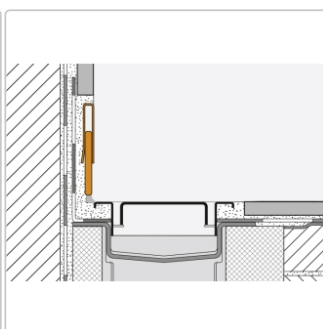

# Schlüter, SHOWERPROFILE-RA SPRA33 EB/100 H: 33-45 mm

Art-Nr.: SPRA33EB/100 / GTIN: 4011832128400 / Marke: [Schlüter](#)

**51,95EUR** / Stück

Grundpreis: 51,95EUR / Paket

inkl. 19% USt. zzgl. Versand

Lieferzeit: 3-6 Werktage

## Produktinformation

Art:	Wandanschlussprofil
Farbe:	Edelstahl gebürstet
Gewicht:	1,21 kg/Stück
Herstellermaß:	H:33-45 mm, L:100 cm
Höhe:	33-45 mm
Länge:	100 cm
Material:	Edelstahl V4A gebürstet
Nennmass:	100/33-45 mm
Serie:	Showerprofile-RA
Versand-Art:	Paketdienst

### Schlüter, SHOWERPROFILE-RA SPRA33 EB/100

SHOWERPRIFELE-R ist ein 2-teiliges Wandanschlussprofil zur Verkleidung des gefällebedingt frei bleibenden Wandbereichs an einer Linientwässerung. Es ist an der Rückseite mit einem Vlies zur Verankerung im Fliesenkleber ausgestattet. Durch den den zweiteiligen Aufbau kann das Profil in einem Bereich von ca. 33-45 mm stufelos in der Höhe angepasst werden.

- Edelstahl V4A gebürstet
- Höhe: 33-45 mm
- Länge: 100 cm