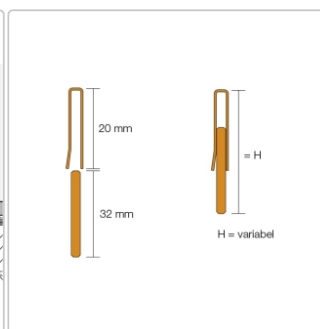

# Schlüter, SHOWERPROFILE-RA SPRA33 EB/100 H: 33-45 mm

Art-Nr.: SPRA33EB/100 / GTIN: 4011832128400 / Marke: [Schlüter](#)

**51,95EUR** / Stück

Grundpreis: 51,95EUR / Paket

inkl. 19% USt. zzgl. Versand

Lieferzeit: 3-6 Werktage

## Produktinformation

Art:	Wandanschlussprofil
Farbe:	Edelstahl gebürstet
Gewicht:	1,21 kg/Stück
Herstellermaß:	H:33-45 mm, L:100 cm
Höhe:	33-45 mm
Länge:	100 cm
Material:	Edelstahl V4A gebürstet
Nennmass:	100/33-45 mm
Serie:	Showerprofile-RA
Versand-Art:	Paketdienst

### Schlüter, SHOWERPROFILE-RA SPRA33 EB/100

SHOWERPRIFELE-R ist ein 2-teiliges Wandanschlussprofil zur Verkleidung des gefällebedingt frei bleibenden Wandbereichs an einer Linientwässerung. Es ist an der Rückseite mit einem Vlies zur Verankerung im Fliesenkleber ausgestattet. Durch den den zweiteiligen Aufbau kann das Profil in einem Bereich von ca. 33-45 mm stufelos in der Höhe angepasst werden.

- Edelstahl V4A gebürstet
- Höhe: 33-45 mm
- Länge: 100 cm