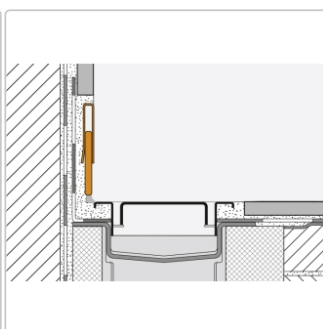

# Schlüter, SHOWERPROFILE-RA SPRA33 EB/140 H: 33-45 mm

Art-Nr.: SPRA33EB/140 / GTIN: 4011832128417 / Marke: [Schlüter](#)

**64,95EUR** / Stück

Grundpreis: 64,95EUR / Paket

inkl. 19% USt. zzgl. Versand

Lieferzeit: 3-6 Werktage

## Produktinformation

Art:	Wandanschlussprofil
Farbe:	Edelstahl gebürstet
Gewicht:	1,65 kg/Stück
Herstellermaß:	H:33-45 mm, L:140 cm
Höhe:	33-45 mm
Länge:	140 cm
Material:	Edelstahl V4A
Nennmass:	140/33-45 mm
Serie:	Showerprofile-RA
Versand-Art:	Paketdienst

### Schlüter, SHOWERPROFILE-RA SPRA33 EB/100

SHOWERPRIFELE-R ist ein 2-teiliges Wandanschlussprofil zur Verkleidung des gefällebedingt frei bleibenden Wandbereichs an einer Linientwässerung. Es ist an der Rückseite mit einem Vlies zur Verankerung im Fliesenkleber ausgestattet. Durch den den zweiteiligen Aufbau kann das Profil in einem Bereich von ca. 33-45 mm stufelos in der Höhe angepasst werden.

- Edelstahl V4A gebürstet
- Höhe: 33-45 mm
- Länge: 140 cm