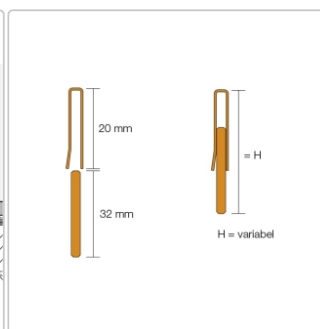

# Schlüter, SHOWERPROFILE-RA SPRA33 EB/140 H: 33-45 mm

Art-Nr.: SPRA33EB/140 / GTIN: 4011832128417 / Marke: [Schlüter](#)

**64,95EUR** / Stück

Grundpreis: 64,95EUR / Paket

inkl. 19% USt. zzgl. Versand

Lieferzeit: 3-6 Werktage

## Produktinformation

Art:	Wandanschlussprofil
Farbe:	Edelstahl gebürstet
Gewicht:	1,65 kg/Stück
Herstellermaß:	H:33-45 mm, L:140 cm
Höhe:	33-45 mm
Länge:	140 cm
Material:	Edelstahl V4A
Nennmass:	140/33-45 mm
Serie:	Showerprofile-RA
Versand-Art:	Paketdienst

### Schlüter, SHOWERPROFILE-RA SPRA33 EB/100

SHOWERPRIFELE-R ist ein 2-teiliges Wandanschlussprofil zur Verkleidung des gefällebedingt frei bleibenden Wandbereichs an einer Linientwässerung. Es ist an der Rückseite mit einem Vlies zur Verankerung im Fliesenkleber ausgestattet. Durch den den zweiteiligen Aufbau kann das Profil in einem Bereich von ca. 33-45 mm stufelos in der Höhe angepasst werden.

- Edelstahl V4A gebürstet
- Höhe: 33-45 mm
- Länge: 140 cm