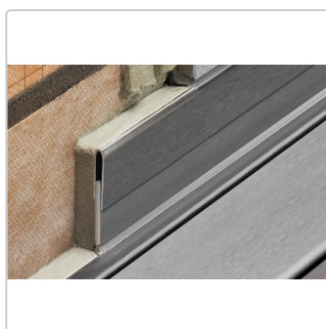

Produktinformation

Schlüter, SHOWERPROFILE-RA SPRA33 EB/140 H: 33-45 mm

Art-Nr.: SPRA33EB/140 / GTIN: 4011832128417 / Marke: [Schlüter](#)

64,95EUR / Stück

Grundpreis: 64,95EUR / Paket

inkl. 19% USt. zzgl. Versand

Lieferzeit: 3-6 Werktage