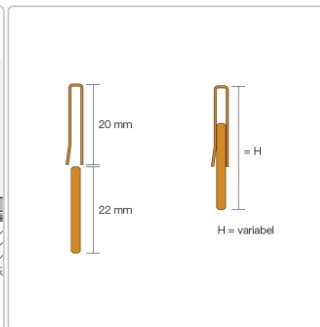

Produktinformation

Schlüter SHOWERPROFILE-RA SPRA23 EB/140 H: 23-35 mm

Art-Nr.: SPRA23EB/140 / GTIN: 4011832128394 / Marke: [Schlüter](#)

58,95EUR / Stück

Grundpreis: 58,95EUR / Paket

inkl. 19% USt. zzgl. Versand

Lieferzeit: 3-6 Werktage

Produktinformation

Art:	Wandanschlussprofil
Farbe:	Edelstahl gebürstet
Gewicht:	1,42 kg/Stück
Herstellermaß:	H:23-35 mm, L:140 cm
Höhe:	23-35 mm
Länge:	140 cm
Material:	Edelstahl V4A gebürstet
Nennmass:	140/23-35 mm
Serie:	Showerprofile-RA

Schlüter, SHOWERPROFILE-RA SPRA33 EB/100

SHOWERPRIFELE-R ist ein 2-teiliges Wandanschlussprofil zur Verkleidung des gefällebedingt frei bleibenden Wandbereichs an einer Linienentwässerung. Es ist an der Rückseite mit einem Vlies zur Verankerung im Fliesenkleber ausgestattet. Durch den den zweiteiligen Aufbau kann das Profil in einem Bereich von ca. 23-35 mm stufenlos in der Höhe angepasst werden.

- Edelstahl V4A gebürstet
- Höhe: 23-35 mm
- Länge: 140 cm

Hersteller

Kontaktinformation gem. Art. 19 EU GPSR

Postanschrift

Schlüter-Systems KG

Schmölestraße 7

58640 Iserlohn

Germany