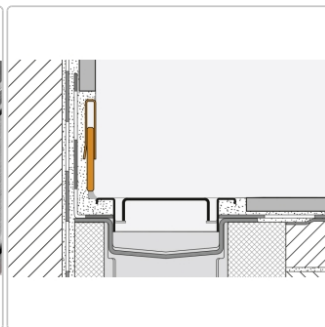

Produktinformation

Schlüter SHOWERPROFILE-RA SPRA23 EB/140 H: 23-35 mm

Art-Nr.: SPRA23EB/140 / GTIN: 4011832128394 / Marke: [Schlüter](#)

58,95EUR / Stück

Grundpreis: 58,95EUR / Paket

inkl. 19% USt. zzgl. Versand

Lieferzeit: 3-6 Werktage

Produktinformation

Art:	Wandanschlussprofil
Farbe:	Edelstahl gebürstet
Gewicht:	1,42 kg/Stück
Herstellermaß:	H:23-35 mm, L:140 cm
Höhe:	23-35 mm
Länge:	140 cm
Material:	Edelstahl V4A gebürstet
Nennmass:	140/23-35 mm
Serie:	Showerprofile-RA

Schlüter, SHOWERPROFILE-RA SPRA33 EB/100

SHOWERPRIFELE-R ist ein 2-teiliges Wandanschlussprofil zur Verkleidung des gefällebedingt frei bleibenden Wandbereichs an einer Linienentwässerung. Es ist an der Rückseite mit einem Vlies zur Verankerung im Fliesenkleber ausgestattet. Durch den den zweiteiligen Aufbau kann das Profil in einem Bereich von ca. 23-35 mm stufenlos in der Höhe angepasst werden.

- Edelstahl V4A gebürstet
- Höhe: 23-35 mm
- Länge: 140 cm

Hersteller

Kontaktinformation gem. Art. 19 EU GPSR

Postanschrift

Schlüter-Systems KG

Schmölestraße 7

58640 Iserlohn

Germany