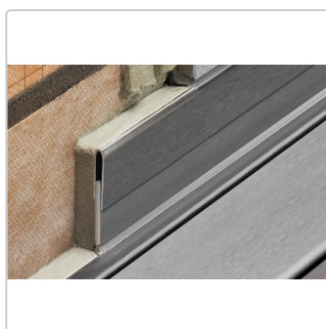

Produktinformation

Schlüter, SHOWERPROFILE-RA SPRA23 EB/140 H: 23-35 mm

Art-Nr.: SPRA23EB/140 / GTIN: 4011832128394 / Marke: [Schlüter](#)

58,95EUR / Stück

Grundpreis: 58,95EUR / Paket

inkl. 19% USt. zzgl. Versand

Lieferzeit: 3-6 Werktage

Produktinformation

Art:	Wandanschlussprofil
Farbe:	Edelstahl gebürstet
Gewicht:	1,42 kg/Stück
Herstellermaß:	H:23-35 mm, L:140 cm
Höhe:	23-35 mm
Länge:	140 cm
Material:	Edelstahl V4A gebürstet
Nennmass:	140/23-35 mm
Serie:	Showerprofile-RA
Versand-Art:	Paketdienst

Schlüter, SHOWERPROFILE-RA SPRA33 EB/100

SHOWERPRIFELE-R ist ein 2-teiliges Wandanschlussprofil zur Verkleidung des gefällebedingt frei bleibenden Wandbereichs an einer Linientwässerung. Es ist an der Rückseite mit einem Vlies zur Verankerung im Fliesenkleber ausgestattet. Durch den den zweiteiligen Aufbau kann das Profil in einem Bereich von ca. 23-35 mm stufelos in der Höhe angepasst werden.

- Edelstahl V4A gebürstet
- Höhe: 23-35 mm
- Länge: 140 cm

Hersteller

Kontaktinformation gem. Art. 19 EU GPSR

Postanschrift

Schlüter-Systems KG

Schmölestraße 7
58640 Iserlohn
Germany

Elektronische Adresse

Website: <https://eu.schluter.com/de-DE/>