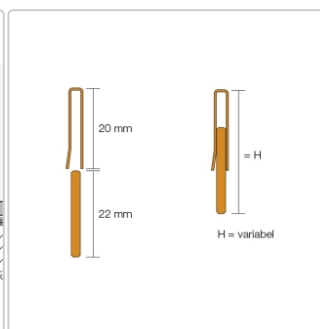

Produktinformation

Schlüter, SHOWERPROFILE-RA SPRA23 EB/140 H: 23-35 mm

Art-Nr.: SPRA23EB/140 / GTIN: 4011832128394 / Marke: [Schlüter](#)

58,95EUR / Stück

Grundpreis: 58,95EUR / Paket

inkl. 19% USt. zzgl. Versand

Lieferzeit: 3-6 Werktage

Produktinformation

Art:	Wandanschlussprofil
Farbe:	Edelstahl gebürstet
Gewicht:	1,42 kg/Stück
Herstellermaß:	H:23-35 mm, L:140 cm
Höhe:	23-35 mm
Länge:	140 cm
Material:	Edelstahl V4A gebürstet
Nennmass:	140/23-35 mm
Serie:	Showerprofile-RA
Versand-Art:	Paketdienst

Schlüter, SHOWERPROFILE-RA SPRA33 EB/100

SHOWERPRIFELE-R ist ein 2-teiliges Wandanschlussprofil zur Verkleidung des gefällebedingt frei bleibenden Wandbereichs an einer Linientwässerung. Es ist an der Rückseite mit einem Vlies zur Verankerung im Fliesenkleber ausgestattet. Durch den den zweiteiligen Aufbau kann das Profil in einem Bereich von ca. 23-35 mm stufelos in der Höhe angepasst werden.

- Edelstahl V4A gebürstet
- Höhe: 23-35 mm
- Länge: 140 cm

Hersteller

Kontaktinformation gem. Art. 19 EU GPSR

Postanschrift

Schlüter-Systems KG

Schmölestraße 7
58640 Iserlohn
Germany

Elektronische Adresse

Website: <https://eu.schluter.com/de-DE/>