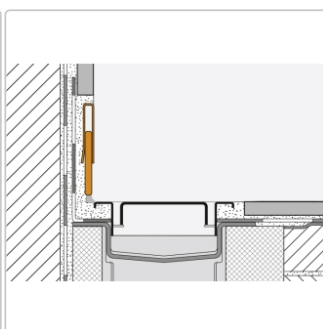

Produktinformation

Schlüter, SHOWERPROFILE-RA SPRA23 EB/140 H: 23-35 mm

Art-Nr.: SPRA23EB/140 / GTIN: 4011832128394 / Marke: [Schlüter](#)

58,95EUR / Stück

Grundpreis: 58,95EUR / Paket

inkl. 19% USt. zzgl. Versand

Lieferzeit: 3-6 Werktage

Produktinformation

Art:	Wandanschlussprofil
Farbe:	Edelstahl gebürstet
Gewicht:	1,42 kg/Stück
Herstellermaß:	H:23-35 mm, L:140 cm
Höhe:	23-35 mm
Länge:	140 cm
Material:	Edelstahl V4A gebürstet
Nennmass:	140/23-35 mm
Serie:	Showerprofile-RA
Versand-Art:	Paketdienst

Schlüter, SHOWERPROFILE-RA SPRA33 EB/100

SHOWERPRIFELE-R ist ein 2-teiliges Wandanschlussprofil zur Verkleidung des gefällebedingt frei bleibenden Wandbereichs an einer Linientwässerung. Es ist an der Rückseite mit einem Vlies zur Verankerung im Fliesenkleber ausgestattet. Durch den den zweiteiligen Aufbau kann das Profil in einem Bereich von ca. 23-35 mm stufelos in der Höhe angepasst werden.

- Edelstahl V4A gebürstet
- Höhe: 23-35 mm
- Länge: 140 cm

Hersteller

Kontaktinformation gem. Art. 19 EU GPSR

Postanschrift

Schlüter-Systems KG

Schmölestraße 7
58640 Iserlohn
Germany

Elektronische Adresse

Website: <https://eu.schluter.com/de-DE/>