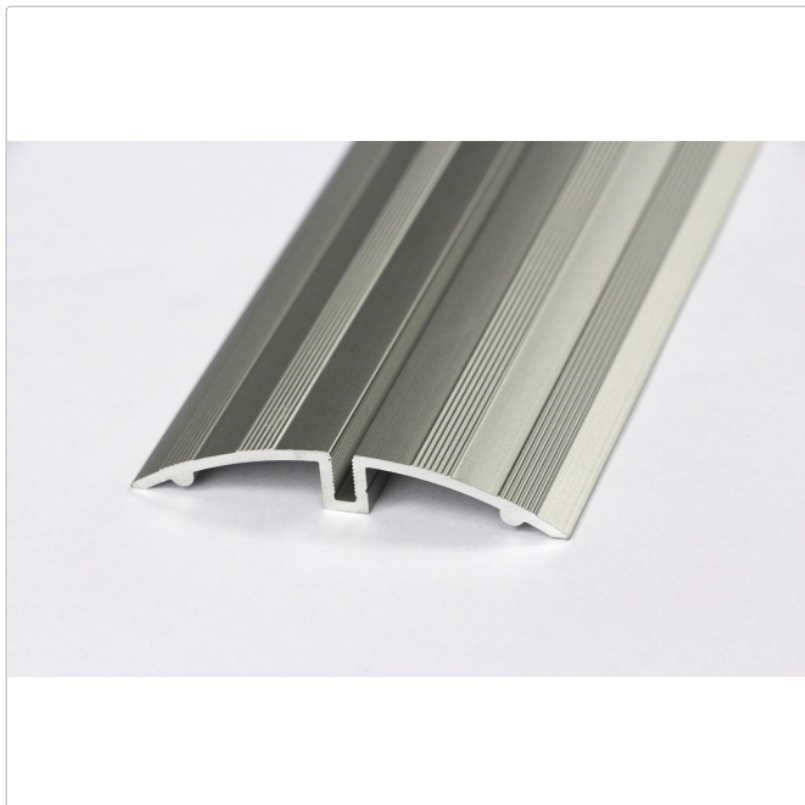

Produktinformation

Schlüter Trägerprofil Alu natur matt eloxiert 1m SPWSK52 AE/100

Art-Nr.: SPWSK52AE/100 / GTIN: 4011832143991 / Marke: [Schlüter](#)

21,95EUR / Stück

Grundpreis: 21,95EUR / Paket

inkl. 19% USt. zzgl. Versand

Lieferzeit: 3-6 Werktage

Produktinformation

Art:	Trägerprofil
Gewicht:	0,2 kg
Herstellermaß:	100 cm
Nennmass:	100 cm
Serie:	Showerprofile-WSK

Schlüter, SHOWERPROFILE-WSK SPWSK 52 AE/100

Schlüter®-SHOWERPRIFELE-WSK ist ein 2-teiliges Profil aus eloxiertem Aluminium für den Schwallenschutz in bodenebenen Duschanlagen. Das Trägerprofil wird nachträglich auf vorhandene Beläge aufgeklebt. Es kann wahlweise mit einer halbrunden oder einer aufrechten geraden Lippe als Schwallenschutz ausgestattet werden. Beide Varianten sind für das Befahren mit Rollstühlen geeignet.

- Trägerprofil Alu natur matt eloxiert
- Länge: 100 cm

Bitte Bestellen Sie die gewünschte Lippe separat dazu.

Hersteller

Kontaktinformation gem. Art. 19 EU GPSR

Postanschrift

Schlüter-Systems KG

Schmölestraße 7
58640 Iserlohn
Germany