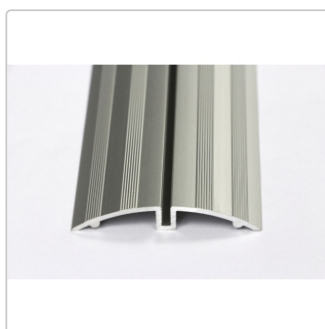

Produktinformation

Schlüter Trägerprofil Alu natur matt eloxiert 1m SPWSK52 AE/100

Art-Nr.: SPWSK52AE/100 / GTIN: 4011832143991 / Marke: [Schlüter](#)

21,95EUR / Stück

Grundpreis: 21,95EUR / Paket

inkl. 19% USt. zzgl. Versand

Lieferzeit: 3-6 Werktage

Produktinformation

Art:	Trägerprofil
Gewicht:	0,2 kg
Herstellermaß:	100 cm
Nennmass:	100 cm
Serie:	Showerprofile-WSK

Schlüter, SHOWERPROFILE-WSK SPWSK 52 AE/100

Schlüter®-SHOWERPRIFELE-WSK ist ein 2-teiliges Profil aus eloxiertem Aluminium für den Schwallenschutz in bodenebenen Duschanlagen. Das Trägerprofil wird nachträglich auf vorhandene Beläge aufgeklebt. Es kann wahlweise mit einer halbrunden oder einer aufrechten geraden Lippe als Schwallenschutz ausgestattet werden. Beide Varianten sind für das Befahren mit Rollstühlen geeignet.

- Trägerprofil Alu natur matt eloxiert
- Länge: 100 cm

Bitte Bestellen Sie die gewünschte Lippe separat dazu.

Hersteller

Kontaktinformation gem. Art. 19 EU GPSR

Postanschrift

Schlüter-Systems KG

Schmölestraße 7
58640 Iserlohn
Germany