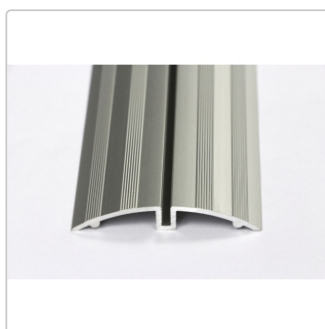

Produktinformation

Schlüter Trägerprofil Alu natur matt eloxiert 2,5m SPWSK 52 AE

Art-Nr.: SPWSK52AE / GTIN: 4011832144004 / Marke: [Schlüter](#)

53,95EUR / Stück

Grundpreis: 21,58EUR / meter

inkl. 19% USt. zzgl. Versand

Lieferzeit: 3-6 Werktage