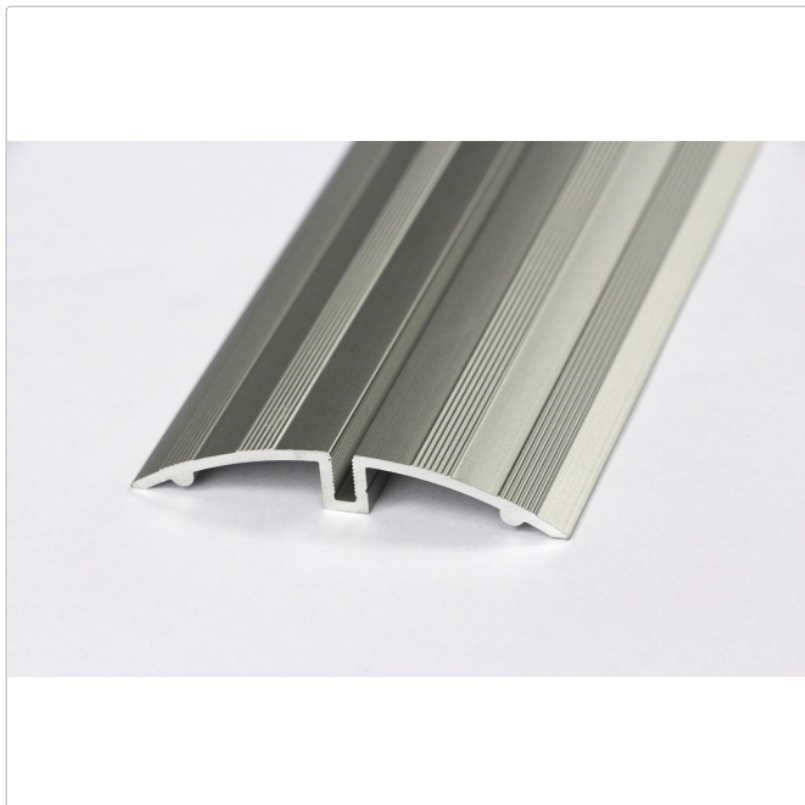

Produktinformation

Schlüter, Trägerprofil Alu natur matt eloxiert 2,5m SPWSK 52 AE

Art-Nr.: SPWSK52AE / GTIN: 4011832144004 / Marke: [Schlüter](#)

53,95EUR / Stück

Grundpreis: 21,58EUR / meter

inkl. 19% USt. zzgl. Versand

Lieferzeit: 3-6 Werktage

Produktinformation

Art:	Trägerprofil
Gewicht:	0,5 kg
Herstellermaß:	250 cm
Nennmaß:	250 cm
Serie:	Showerprofile-WSK
Versand-Art:	Paketdienst

Schlüter, SHOWERPROFILE-WSK SPWSK 52 AE

Schlüter®-SHOWERPRIFELE-WSK ist ein 2-teiliges Profil aus eloxiertem Aluminium für den Schallschutz in bodenebenen Duschanlagen. Das Trägerprofil wird nachträglich auf vorhandene Beläge aufgeklebt. Es kann wahlweise mit einer halbrunden oder einer aufrechten geraden Lippe als Schallschutz ausgestattet werden. Beide Varianten sind für das Befahren mit Rollstühlen geeignet.

- Trägerprofil Alu natur matt eloxiert
- Länge: 250 cm

Bitte Bestellen Sie die gewünschte Lippe separat dazu.

Hersteller

Kontaktinformation gem. Art. 19 EU GPSR

Postanschrift

Schlüter-Systems KG

Schmölestraße 7
58640 Iserlohn
Germany