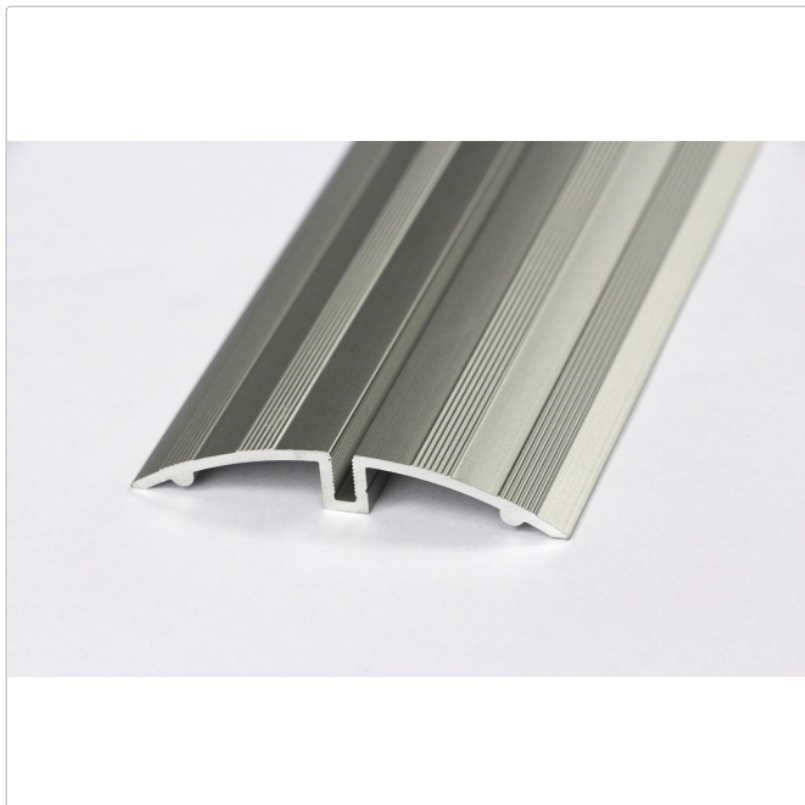

# Schlüter Trägerprofil Alu natur matt eloxiert 2,5m SPWSK 52 AE

Art-Nr.: SPWSK52AE / GTIN: 4011832144004 / Marke: [Schlüter](#)

**53,95EUR** / Stück

Grundpreis: 21,58EUR / meter

inkl. 19% USt. zzgl. Versand

## Produktinformation

Art:	Trägerprofil
Gewicht:	0,5 kg
Herstellermaß:	250 cm
Nennmass:	250 cm
Serie:	Showerprofile-WSK

Schlüter, SHOWERPROFILE-WSK SPWSK 52 AE

Schlüter®-SHOWERPRIFELE-WSK ist ein 2-teiliges Profil aus eloxiertem Aluminium für den Schwallenschutz in bodenebenen Duschanlagen. Das Trägerprofil wird nachträglich auf vorhandene Beläge aufgeklebt. Es kann wahlweise mit einer halbrunden oder einer aufrechten geraden Lippe als Schwallenschutz ausgestattet werden. Beide Varianten sind für das Befahren mit Rollstühlen geeignet.

- Trägerprofil Alu natur matt eloxiert
- Länge: 250 cm

Bitte Bestellen Sie die gewünschte Lippe separat dazu.