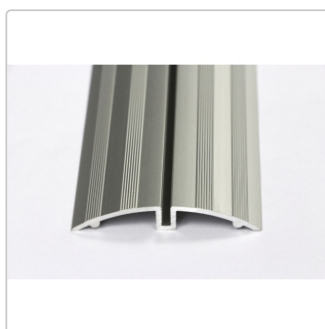

Produktinformation

Schlüter, Trägerprofil Alu natur matt eloxiert 2,5m SPWSK 52 AE

Art-Nr.: SPWSK52AE / GTIN: 4011832144004 / Marke: [Schlüter](#)

53,95EUR / Stück

Grundpreis: 21,58EUR / meter

inkl. 19% USt. zzgl. Versand

Lieferzeit: 3-6 Werktage

Produktinformation

Art:	Trägerprofil
Gewicht:	0,5 kg
Herstellermaß:	250 cm
Nennmaß:	250 cm
Serie:	Showerprofile-WSK
Versand-Art:	Paketdienst

Schlüter, SHOWERPROFILE-WSK SPWSK 52 AE

Schlüter®-SHOWERPRIFELE-WSK ist ein 2-teiliges Profil aus eloxiertem Aluminium für den Schallschutz in bodenebenen Duschanlagen. Das Trägerprofil wird nachträglich auf vorhandene Beläge aufgeklebt. Es kann wahlweise mit einer halbrunden oder einer aufrechten geraden Lippe als Schallschutz ausgestattet werden. Beide Varianten sind für das Befahren mit Rollstühlen geeignet.

- Trägerprofil Alu natur matt eloxiert
- Länge: 250 cm

Bitte Bestellen Sie die gewünschte Lippe separat dazu.

Hersteller

Kontaktinformation gem. Art. 19 EU GPSR

Postanschrift

Schlüter-Systems KG

Schmölestraße 7
58640 Iserlohn
Germany