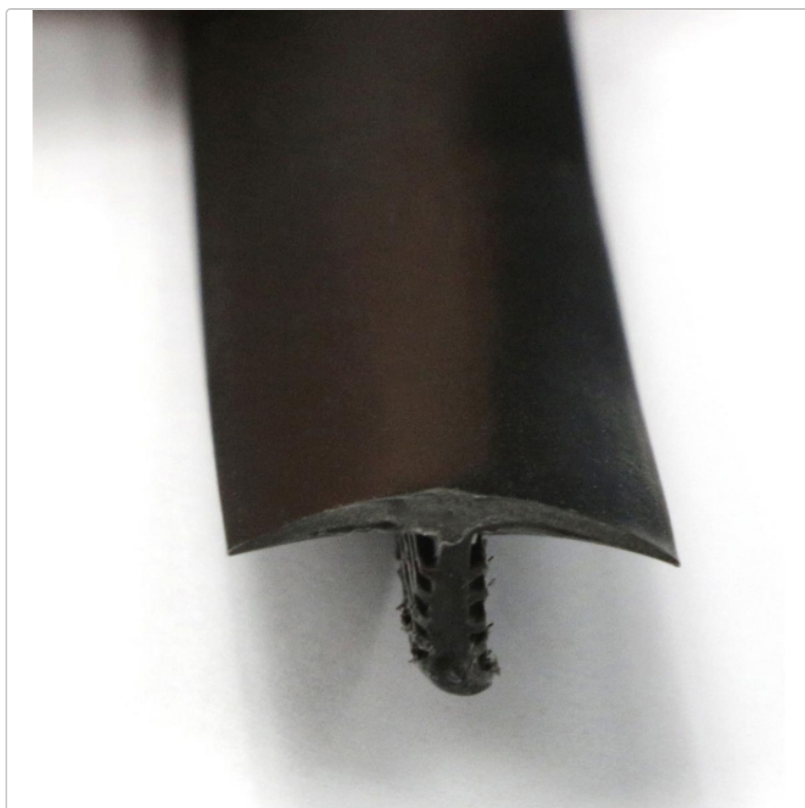

Produktinformation

Schlüter Lippe halbrund 2,5m SPWSC 16 GS

Art-Nr.: SPWSC16GS / GTIN: 4011832144042 / Marke: [Schlüter](#)

23,95EUR / Stück

Grundpreis: 9,58EUR / meter

inkl. 19% USt. zzgl. Versand

Lieferzeit: 3-6 Werktage

Produktinformation

Art: Lippe halbrund
Herstellermaß: 250 cm
Nennmaß: 250 cm
Serie: Showerprofile

Schlüter, Lippe halbrund SHOWERPROFILE-WSC SPWSC 16 GS

Schlüter®-SHOWERPRIFELE-WSK ist ein 2-teiliges Profil aus eloxiertem Aluminium für den Schallschutz in bodenebenen Duschanlagen. Das Trägerprofil wird nachträglich auf vorhandene Beläge aufgeklebt. Es kann wahlweise mit einer halbrunden oder einer aufrechten geraden Lippe als Schallschutz ausgestattet werden. Beide Varianten sind für das Befahren mit Rollstühlen geeignet.

- Lippe halbrund
- Länge: 250 cm

Bitte Bestellen Sie das gewünschte Profil separat dazu.

Hersteller

Kontaktinformation gem. Art. 19 EU GPSR

Postanschrift

Schlüter-Systems KG

Schmölestraße 7
58640 Iserlohn
Germany