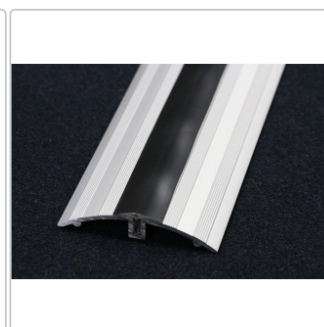

Produktinformation

Schlüter Lippe halbrund 2,5m SPWSC 16 GS

Art-Nr.: SPWSC16GS / GTIN: 4011832144042 / Marke: [Schlüter](#)

23,95EUR / Stück

Grundpreis: 9,58EUR / meter

inkl. 19% USt. zzgl. Versand

Lieferzeit: 3-6 Werktage

Produktinformation

Art: Lippe halbrund
Herstellermaß: 250 cm
Nennmaß: 250 cm
Serie: Showerprofile

Schlüter, Lippe halbrund SHOWERPROFILE-WSC SPWSC 16 GS

Schlüter®-SHOWERPRIFELE-WSK ist ein 2-teiliges Profil aus eloxiertem Aluminium für den Schallschutz in bodenebenen Duschanlagen. Das Trägerprofil wird nachträglich auf vorhandene Beläge aufgeklebt. Es kann wahlweise mit einer halbrunden oder einer aufrechten geraden Lippe als Schallschutz ausgestattet werden. Beide Varianten sind für das Befahren mit Rollstühlen geeignet.

- Lippe halbrund
- Länge: 250 cm

Bitte Bestellen Sie das gewünschte Profil separat dazu.

Hersteller

Kontaktinformation gem. Art. 19 EU GPSR

Postanschrift

Schlüter-Systems KG

Schmölestraße 7
58640 Iserlohn
Germany