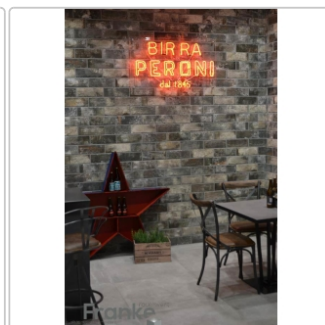

Produktinformation

PrimeCollection LoftWall Wandfliese White 10x30 cm

Art-Nr.: LoftWall W1030 / Marke: [PrimeCollection](#)

49,95EUR / m²

Grundpreis: 40,46EUR / Paket

inkl. 19% USt. zzgl. Versand

Lieferzeit: 3-4 Wochen - **WIRD FÜR SIE**

BESTELT