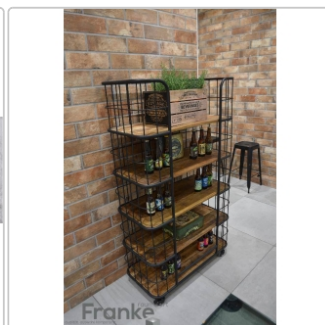

Produktinformation

PrimeCollection LoftWall Wandfliese White 10x30 cm

Art-Nr.: LoftWall W1030 / Marke: [PrimeCollection](#)

49,95EUR / m²

Grundpreis: 40,46EUR / Paket

inkl. 19% USt. zzgl. Versand

Lieferzeit: 3-4 Wochen - **WIRD FÜR SIE**

BESTELT