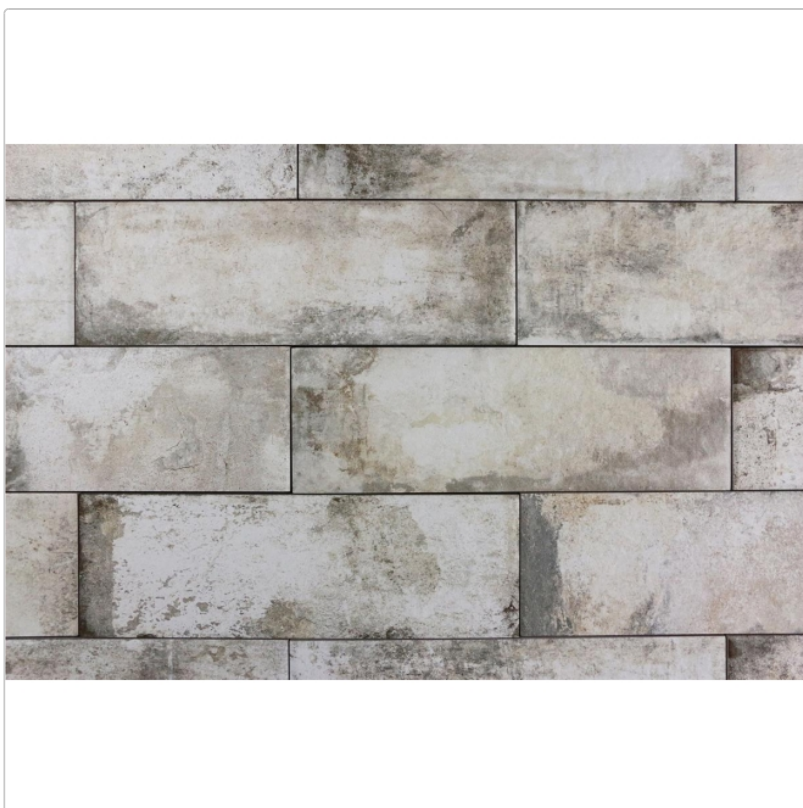

Produktinformation

PrimeCollection LoftWall Wandfliese White 10x30 cm

Art-Nr.: LoftWall W1030 / Marke: [PrimeCollection](#)

49,95EUR / m²

Grundpreis: 40,46EUR / Paket

inkl. 19% USt. zzgl. Versand

Lieferzeit: 3-4 Wochen - **WIRD FÜR SIE**

BESTELT