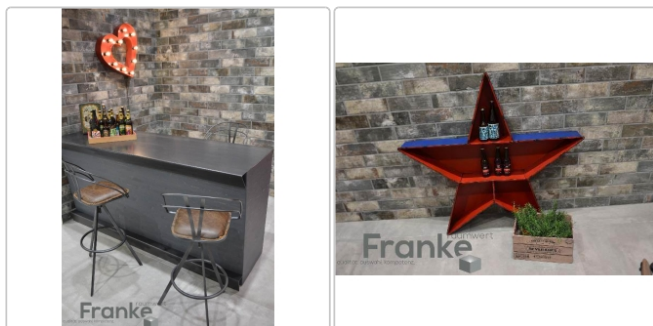

Produktinformation

Art:	Boden- und Wandfliese
Eigenschaft:	frostbeständig
Farbe:	Loftwall White
Frostbeständig:	ja
Gewicht:	21,27 kg/m²
Material:	Feinsteinzeug
Nennmass:	10x30 cm
Nutzungsbereich:	innen, außen
Optik:	Vintageoptik
Pallettenbesatz:	48,6
Serie:	LoftWall
Sortierung:	1. Sortierung

TopCollection LoftWall

Der neue Industrie-Look vorgestellt auf der Cersaie 2015

Die Serie LoftWall eignet sich hervorragend als Wandverkleidung in Ihren Wohnräumen um einen Vintage-Look zu vermitteln.

Die LoftWall ist als Dekoration vielseitig in allen Wohnräumen einsetzbar: - Als Fliesen-Spiegel in der Küche

- Als Wanddekor im Wohnzimmer hinter dem Kamin, Fernseher oder Wohnwand

- Als Wandfliese im Badezimmer

Um den einzigartigen Charakter von LoftWall zu betonen empfehlen wir die Bodenfliese aus der Serie TopCollection Beton.

Hersteller

Kontaktinformation gem. Art. 19 EU GPSR

Postanschrift

Ceramica del Conca Spa