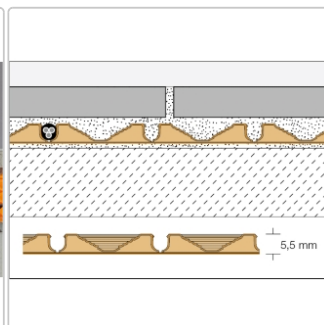

Produktinformation

Schlüter Ditra HEAT-E-S1 Set 5,4m²

Art-Nr.: DHS1 / GTIN: 4011832142833 / Marke: [Schlüter](#)

Sonderangebot*

489,00EUR / Set

Sonderangebot 519,95EUR (Sie sparen 30,95EUR)

Grundpreis: 489,00EUR / Paket
inkl. 19% USt. zzgl. Versand

Lieferzeit: 3-6 Werktage

Produktinformation

Art:	Komplett-Set für elektrische Beheizung
Eigenschaft:	für Boden
Gebinde:	5,4 m ² entkoppelte Fläche
Gewicht:	9,391 kg/Set
Hinweis:	3,8 m ² beheizte Fläche
Nennleistung:	525 W
Serie:	Ditra-HEAT-E-S

Im Set enthalten:

- 7 Schlüter-DITRA-HEAT-MA Entkopplungsmatten
entspricht 5,6 m² entkoppelte Fläche
- 41,56 m Heizkabel Schlüter-DITRA-HEAT-E-HK
entspricht 3,8 m² bei Verlegung um jede 3. Noppe \triangleq 136 W/m²
entspricht 2,6 m² bei Verlegung um jede 2. Noppe \triangleq 200 W/m²
- 1 Schlüter-DITRA-HEAT-E-R Touchscreen-Temperaturregler
- 2 Anklemmdosen
- 1 Leerrohr (3 m)