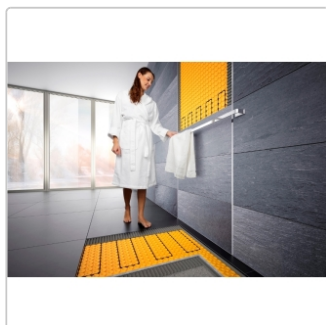

Produktinformation

Schlüter Ditra HEAT-E-S1 Set 5,4m²

Art-Nr.: DHS1 / GTIN: 4011832142833 / Marke: [Schlüter](#)

Sonderangebot*

489,00EUR / Set

Sonderangebot 519,95EUR (Sie sparen 30,95EUR)

Grundpreis: 489,00EUR / Paket
inkl. 19% USt. zzgl. Versand

Lieferzeit: 3-6 Werktage