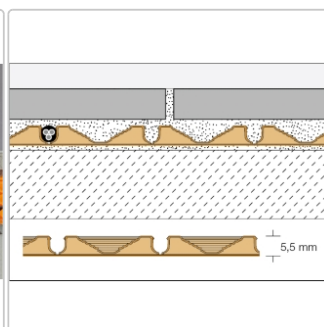

Produktinformation

Schlüter, Ditra HEAT-E-S1 Set 5,4m²

Art-Nr.: DHS1 / GTIN: 4011832142833 / Marke: [Schlüter](#)

Sonderangebot*

489,00EUR / Set

Sonderangebot 519,95EUR (Sie sparen 30,95EUR)

Grundpreis: 489,00EUR / Paket
inkl. 19% USt. zzgl. Versand

Lieferzeit: 3-6 Werktage

Produktinformation

| | |
|---------------|--|
| Art: | Komplett-Set für elektrische Beheizung |
| Eigenschaft: | für Boden |
| Gebinde: | 5,4 m ² entkoppelte Fläche |
| Gewicht: | 9,391 kg/Set |
| Hinweis: | 3,8 m ² beheizte Fläche |
| Nennleistung: | 525 W |
| Serie: | Ditra-HEAT-E-S |

Im Set enthalten:

- 7 Schlüter-DITRA-HEAT-MA Entkopplungsmatten
entspricht 5,6 m² entkoppelte Fläche
- 41,56 m Heizkabel Schlüter-DITRA-HEAT-E-HK
entspricht 3,8 m² bei Verlegung um jede 3. Noppe \triangleq 136 W/m²
entspricht 2,6 m² bei Verlegung um jede 2. Noppe \triangleq 200 W/m²
- 1 Schlüter-DITRA-HEAT-E-R Touchscreen-Temperaturregler
- 2 Anklemmdosen
- 1 Leerrohr (3 m)