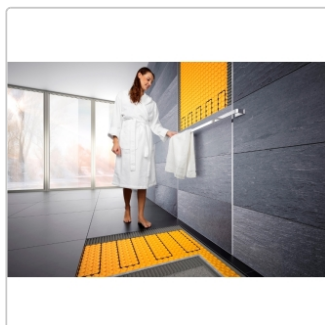

Produktinformation

Schlüter Ditra HEAT-E-S2 Set 2 7,8m²

Art-Nr.: DHS2 / GTIN: 4011832142840 / Marke: [Schlüter](#)

Sonderangebot*

605,00EUR / Set

Sonderangebot 645,95EUR (Sie sparen 40,95EUR)

Grundpreis: 605,00EUR / Paket
inkl. 19% USt. zzgl. Versand

Lieferzeit: 3-6 Werktage