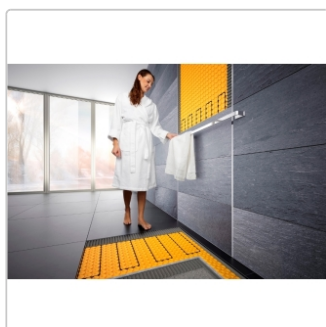

Produktinformation

Schlüter, Ditra HEAT-E-S2 Set 2 7,8m²

Art-Nr.: DHS2 / GTIN: 4011832142840 / Marke: [Schlüter](#)

Sonderangebot*

605,00EUR / Set

Sonderangebot 645,95EUR (Sie sparen 40,95EUR)

Grundpreis: 605,00EUR / Paket
inkl. 19% USt. zzgl. Versand

Lieferzeit: 3-6 Werktage