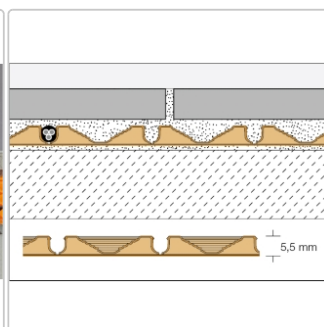

Produktinformation

Schlüter, Ditra HEAT-E-S2 Set 2 7,8m²

Art-Nr.: DHS2 / GTIN: 4011832142840 / Marke: [Schlüter](#)

Sonderangebot*

605,00EUR / Set

Sonderangebot 645,95EUR (Sie sparen 40,95EUR)

Grundpreis: 605,00EUR / Paket
inkl. 19% USt. zzgl. Versand

Lieferzeit: 3-6 Werktage

Produktinformation

Art:	Komplett-Set für elektrische Beheizung
Eigenschaft:	für Boden
Gebinde:	7,8 m ² entkoppelte Fläche
Gewicht:	12,412 kg/Set
Hinweis:	5,5 m ² beheizte Fläche
Nennleistung:	136 W/m ²
Serie:	Ditra-HEAT-E-S

Im Set enthalten:

- 10 Schlüter-DITRA-HEAT-MA Entkopplungsmatten
entspricht 7,8 m² entkoppelte Fläche
- 59,87 m Heizkabel Schlüter-DITRA-HEAT-E-HK
entspricht 5,5 m² bei Verlegung um jede 3. Noppe \triangleq 136 W/m²
entspricht 3,7 m² bei Verlegung um jede 2. Noppe \triangleq 200 W/m²
- 1 Schlüter-DITRA-HEAT-E-R Touchscreen-Temperaturregler
- 2 Anklemmdosen
- 1 Leerrohr (3 m)