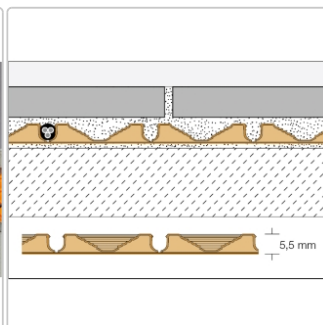

Produktinformation

Schlüter Ditra HEAT-E-S2 Set 2 7,8m²

Art-Nr.: DHS2 / GTIN: 4011832142840 / Marke: [Schlüter](#)

Sonderangebot*

605,00EUR / Set

Sonderangebot 645,95EUR (Sie sparen 40,95EUR)

Grundpreis: 605,00EUR / Paket
inkl. 19% USt. zzgl. Versand

Lieferzeit: 3-6 Werktage

Produktinformation

Art:	Komplett-Set für elektrische Beheizung
Eigenschaft:	für Boden
Gebinde:	7,8 m ² entkoppelte Fläche
Gewicht:	12,412 kg/Set
Hinweis:	5,5 m ² beheizte Fläche
Nennleistung:	136 W/m ²
Serie:	Ditra-HEAT-E-S

Im Set enthalten:

- 10 Schlüter-DITRA-HEAT-MA Entkopplungsmatten
entspricht 7,8 m² entkoppelte Fläche
- 59,87 m Heizkabel Schlüter-DITRA-HEAT-E-HK
entspricht 5,5 m² bei Verlegung um jede 3. Noppe \triangleq 136 W/m²
entspricht 3,7 m² bei Verlegung um jede 2. Noppe \triangleq 200 W/m²
- 1 Schlüter-DITRA-HEAT-E-R Touchscreen-Temperaturregler
- 2 Anklemmdosen
- 1 Leerrohr (3 m)