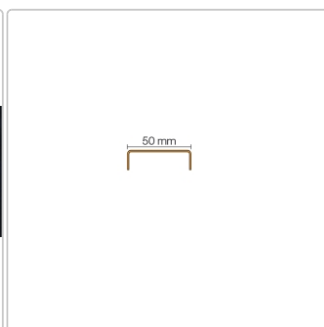

Produktinformation

Schlüter KERDI-LINE-D KLDE50 49 cm

Art-Nr.: KLDE50 / GTIN: 4011832133954 / Marke: [Schlüter](#)

75,95EUR / Stück

Grundpreis: 75,95EUR / Paket

inkl. 19% USt. zzgl. Versand

Lieferzeit: 3-6 Werktage

Produktinformation

Art:	verfliesbare Rinnenabdeckung
Design:	Line-D
Farbe:	Schlüter Edelstahl
Höhe:	50 mm
Nennmass:	50 cm
Serie:	Kerdi-Line-D
Herstellermaß:	49 cm

Schlüter, KERDI-LINE-D KLDE50 49 cm

ist eine rahmenlose Rinnenabdeckung, passend zu Schlüter®-KERDI-LINE Rinnenkörpern. Der Belagträger ist mit einem Vlies zur Verankerung des Fliesenklebers ausgestattet und universell für alle Belagstärken geeignet.

Hinweis:

Die Länge des gewählten Belagträgers muss der Rinnenlänge entsprechen. Schlüter®-KERDI-LINE-D kann nicht mit der dezentralen vertikalen Entwässerung Schlüter®-KERDI-LINE-VOS kombiniert werden.