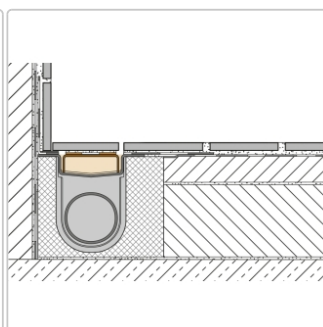

Produktinformation

Schlüter KERDI-LINE-D KLDE50 49 cm

Art-Nr.: KLDE50 / GTIN: 4011832133954 / Marke: [Schlüter](#)

75,95EUR / Stück

Grundpreis: 75,95EUR / Paket

inkl. 19% USt. zzgl. Versand

Lieferzeit: 3-6 Werktage

Produktinformation

Art:	verfliesbare Rinnenabdeckung
Design:	Line-D
Farbe:	Schlüter Edelstahl
Höhe:	50 mm
Nennmass:	50 cm
Serie:	Kerdi-Line-D
Herstellermaß:	49 cm

Schlüter, KERDI-LINE-D KLDE50 49 cm

ist eine rahmenlose Rinnenabdeckung, passend zu Schlüter®-KERDI-LINE Rinnenkörpern. Der Belagträger ist mit einem Vlies zur Verankerung des Fliesenklebers ausgestattet und universell für alle Belagstärken geeignet.

Hinweis:

Die Länge des gewählten Belagträgers muss der Rinnenlänge entsprechen. Schlüter®-KERDI-LINE-D kann nicht mit der dezentralen vertikalen Entwässerung Schlüter®-KERDI-LINE-VOS kombiniert werden.