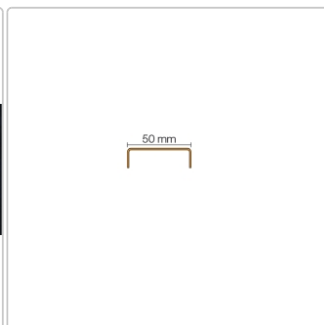

Produktinformation

Schlüter KERDI-LINE-D KLDE60 59 cm

Art-Nr.: KLDE60 / GTIN: 4011832133961 / Marke: [Schlüter](#)

79,95EUR / Stück

Grundpreis: 79,95EUR / Paket

inkl. 19% USt. zzgl. Versand

Lieferzeit: 3-6 Werktage

Produktinformation

Art:	verfliesbare Rinnenabdeckung
Design:	Line-D
Farbe:	Schlüter Edelstahl
Gewicht:	1,5 kg/Stück
Herstellermaß:	59 cm
Höhe:	50 mm
Nennmass:	60 cm
Serie:	Kerdi-Line-D

Schlüter-KERDI-LINE-D Rahmenlose Rinnenabdeckung

Noch unauffälliger als die Rost-Rahmen-Variante KERDI-LINE-C präsentiert sich die Rinnenabdeckung KERDI-LINE-D – komplett rahmenlos. Der Belagträger aus hochwertigem Edelstahl ist mit einem Vlies versehen, das eine sichere Verankerung im Fliesenkleber ermöglicht. Die Abdeckung eignet sich für alle Belagstärken und ist in 14 verschiedenen Längen erhältlich, die jeweils zur gewählten Rinnenlänge passen müssen.