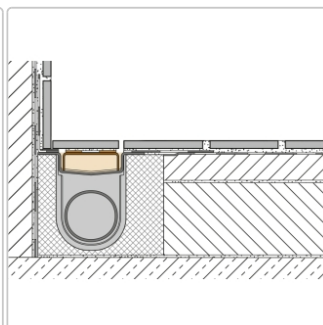

Produktinformation

Schlüter KERDI-LINE-D KLDE60 59 cm

Art-Nr.: KLDE60 / GTIN: 4011832133961 / Marke: [Schlüter](#)

79,95EUR / Stück

Grundpreis: 79,95EUR / Paket

inkl. 19% USt. zzgl. Versand

Lieferzeit: 3-6 Werktage

Produktinformation

Art:	verfliesbare Rinnenabdeckung
Design:	Line-D
Farbe:	Schlüter Edelstahl
Gewicht:	1,5 kg/Stück
Herstellermaß:	59 cm
Höhe:	50 mm
Nennmass:	60 cm
Serie:	Kerdi-Line-D

Schlüter-KERDI-LINE-D Rahmenlose Rinnenabdeckung

Noch unauffälliger als die Rost-Rahmen-Variante KERDI-LINE-C präsentiert sich die Rinnenabdeckung KERDI-LINE-D – komplett rahmenlos. Der Belagträger aus hochwertigem Edelstahl ist mit einem Vlies versehen, das eine sichere Verankerung im Fliesenkleber ermöglicht. Die Abdeckung eignet sich für alle Belagstärken und ist in 14 verschiedenen Längen erhältlich, die jeweils zur gewählten Rinnenlänge passen müssen.