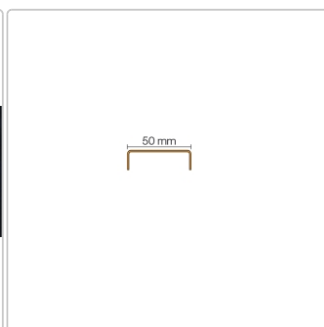

Produktinformation

Schlüter KERDI-LINE-D KLDE70 69 cm

Art-Nr.: KLDE70 / GTIN: 4011832133978 / Marke: [Schlüter](#)

85,95EUR / Stück

Grundpreis: 85,95EUR / Paket

inkl. 19% USt. zzgl. Versand

Lieferzeit: 3-6 Werktage

Produktinformation

Art:	verfliesbare Rinnenabdeckung
Design:	Line-D
Farbe:	Schlüter Edelstahl
Gewicht:	1,5 kg/Stück
Herstellermaß:	69 cm
Höhe:	50 mm
Nennmass:	70 cm
Serie:	Kerdi-Line-D

Schlüter, KERDI-LINE-D KLDE70 69 cm

ist eine rahmenlose Rinnenabdeckung, passend zu Schlüter®-KERDI-LINE Rinnenkörpern. Der Belagträger ist mit einem Vlies zur Verankerung des Fliesenklebers ausgestattet und universell für alle Belagstärken geeignet.