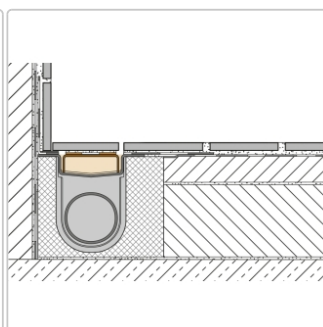

Produktinformation

Art:	verfliesbare Rinnenabdeckung
Design:	Line-D
Farbe:	Schlüter Edelstahl
Gewicht:	1,5 kg/Stück
Herstellermaß:	69 cm
Höhe:	50 mm
Nennmass:	70 cm
Serie:	Kerdi-Line-D

Schlüter, KERDI-LINE-D KLDE70 69 cm

ist eine rahmenlose Rinnenabdeckung, passend zu Schlüter®-KERDI-LINE Rinnenkörpern. Der Belagträger ist mit einem Vlies zur Verankerung des Fliesenklebers ausgestattet und universell für alle Belagstärken geeignet.