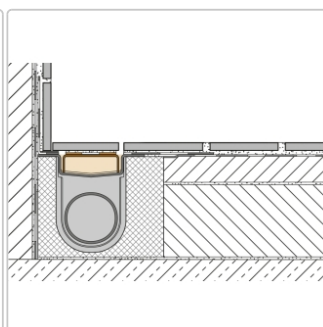

Produktinformation

Art:	verfliesbare Rinnenabdeckung
Design:	Line-D
Farbe:	Schlüter Edelstahl
Gewicht:	1,5 kg/Stück
Herstellermaß:	69 cm
Höhe:	50 mm
Nennmass:	70 cm
Serie:	Kerdi-Line-D
Versand-Art:	Paketdienst

Schlüter, KERDI-LINE-D KLDE70 69 cm

ist eine rahmenlose Rinnenabdeckung, passend zu Schlüter®-KERDI-LINE Rinnenkörpern. Der Belagträger ist mit einem Vlies zur Verankerung des Fliesenklebers ausgestattet und universell für alle Belagstärken geeignet.