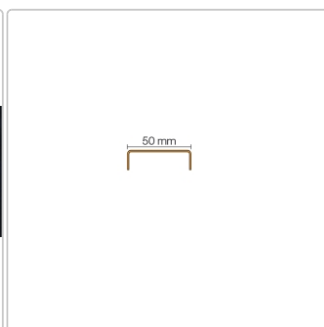

Produktinformation

Schlüter, KERDI-LINE-D KLDE70 69 cm

Art-Nr.: KLDE70 / GTIN: 4011832133978 / Marke: [Schlüter](#)

85,95EUR / Stück

Grundpreis: 85,95EUR / Paket

inkl. 19% USt. zzgl. Versand

Lieferzeit: 3-6 Werktage

Produktinformation

Art:	verfliesbare Rinnenabdeckung
Design:	Line-D
Farbe:	Schlüter Edelstahl
Gewicht:	1,5 kg/Stück
Herstellermaß:	69 cm
Höhe:	50 mm
Nennmass:	70 cm
Serie:	Kerdi-Line-D
Versand-Art:	Paketdienst

Schlüter, KERDI-LINE-D KLDE70 69 cm

ist eine rahmenlose Rinnenabdeckung, passend zu Schlüter®-KERDI-LINE Rinnenkörpern. Der Belagträger ist mit einem Vlies zur Verankerung des Fliesenklebers ausgestattet und universell für alle Belagstärken geeignet.