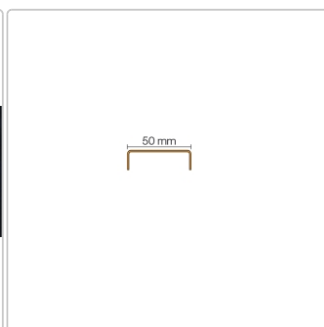

Produktinformation

Schlüter, KERDI-LINE-D KLDE80 79 cm

Art-Nr.: KLDE80 / GTIN: 4011832133985 / Marke: [Schlüter](#)

89,95EUR / Stück

Grundpreis: 89,95EUR / Paket

inkl. 19% USt. zzgl. Versand

Lieferzeit: 3-6 Werktage

Produktinformation

| | |
|----------------|------------------------------|
| Art: | verfliesbare Rinnenabdeckung |
| Design: | Line-D |
| Farbe: | Schlüter Edelstahl |
| Herstellermaß: | 79 cm |
| Höhe: | 50 mm |
| Nennmass: | 80 cm |
| Serie: | Kerdi-Line-D |
| Versand-Art: | Paketdienst |

Schlüter, KERDI-LINE-D KLDE80 79 cm

ist eine rahmenlose Rinnenabdeckung, passend zu Schlüter®-KERDI-LINE Rinnenkörpern. Der Belagträger ist mit einem Vlies zur Verankerung des Fliesenklebers ausgestattet und universell für alle Belagstärken geeignet.