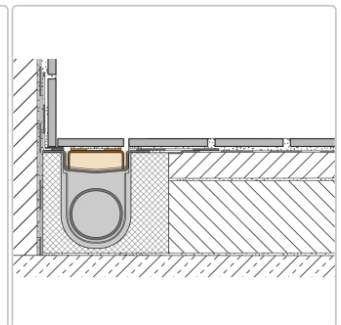

Produktinformation

Schlüter KERDI-LINE-D KLDE80 79 cm

Art-Nr.: KLDE80 / GTIN: 4011832133985 / Marke: [Schlüter](#)

89,95EUR / Stück

Grundpreis: 89,95EUR / Paket

inkl. 19% USt. zzgl. Versand

Lieferzeit: 3-6 Werktage