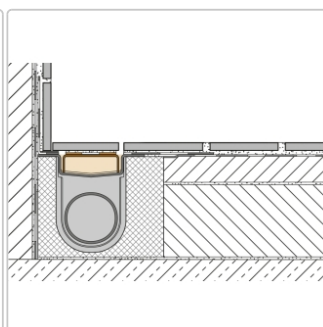

Produktinformation

| | |
|----------------|------------------------------|
| Art: | verfliesbare Rinnenabdeckung |
| Design: | Line-D |
| Farbe: | Schlüter Edelstahl |
| Herstellermaß: | 79 cm |
| Höhe: | 50 mm |
| Nennmass: | 80 cm |
| Serie: | Kerdi-Line-D |
| Versand-Art: | Paketdienst |

Schlüter, KERDI-LINE-D KLDE80 79 cm

ist eine rahmenlose Rinnenabdeckung, passend zu Schlüter®-KERDI-LINE Rinnenkörpern. Der Belagträger ist mit einem Vlies zur Verankerung des Fliesenklebers ausgestattet und universell für alle Belagstärken geeignet.