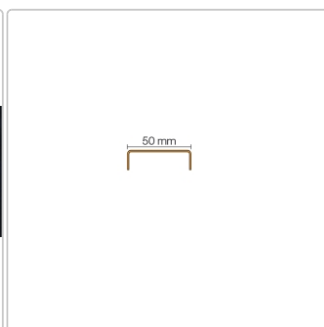

### Schlüter, KERDI-LINE-D KLDE90 89 cm

Art-Nr.: KLDE90 / GTIN: 4011832134005 / Marke: [Schlüter](#)

**95,95EUR** / Stück

Grundpreis: 95,95EUR / Paket

inkl. 19% USt. zzgl. Versand

Lieferzeit: 3-6 Werktage

---

## Produktinformation

Art:	verfliesbare Rinnenabdeckung
Design:	Line-D
Farbe:	Schlüter Edelstahl
Herstellermaß:	89 cm
Höhe:	50 mm
Nennmass:	90 cm
Serie:	Kerdi-Line-D
Versand-Art:	Paketdienst

Schlüter, KERDI-LINE-D KLDE90 89 cm