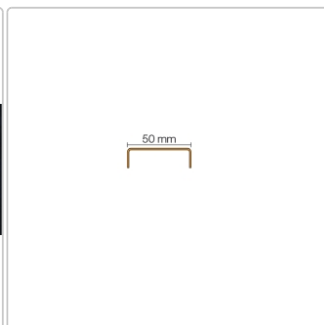

Produktinformation

Schlüter KERDI-LINE-D KLDE90 89 cm

Art-Nr.: KLDE90 / GTIN: 4011832134005 / Marke: [Schlüter](#)

95,95EUR / Stück

Grundpreis: 95,95EUR / Paket

inkl. 19% USt. zzgl. Versand

Lieferzeit: 3-6 Werktage

Produktinformation

Art:	verfliesbare Rinnenabdeckung
Design:	Line-D
Farbe:	Schlüter Edelstahl
Herstellermaß:	89 cm
Höhe:	50 mm
Nennmass:	90 cm
Serie:	Kerdi-Line-D

Schlüter, KERDI-LINE-D KLDE90 89 cm

ist eine rahmenlose Rinnenabdeckung, passend zu Schlüter®-KERDI-LINE Rinnenkörpern. Der Belagträger ist mit einem Vlies zur Verankerung des Fliesenklebers ausgestattet und universell für alle Belagstärken geeignet.

Hinweis:

Die Länge des gewählten Belagträgers muss der Rinnenlänge entsprechen. Schlüter®-KERDI-LINE-D kann nicht mit der dezentralen vertikalen Entwässerung Schlüter®-KERDI-LINE-VOS kombiniert werden.