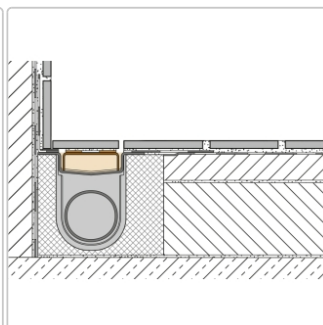

Produktinformation

Schlüter KERDI-LINE-D KLDE90 89 cm

Art-Nr.: KLDE90 / GTIN: 4011832134005 / Marke: [Schlüter](#)

95,95EUR / Stück

Grundpreis: 95,95EUR / Paket

inkl. 19% USt. zzgl. Versand

Lieferzeit: 3-6 Werktage

Produktinformation

Art:	verfliesbare Rinnenabdeckung
Design:	Line-D
Farbe:	Schlüter Edelstahl
Herstellermaß:	89 cm
Höhe:	50 mm
Nennmass:	90 cm
Serie:	Kerdi-Line-D

Schlüter, KERDI-LINE-D KLDE90 89 cm

ist eine rahmenlose Rinnenabdeckung, passend zu Schlüter®-KERDI-LINE Rinnenkörpern. Der Belagträger ist mit einem Vlies zur Verankerung des Fliesenklebers ausgestattet und universell für alle Belagstärken geeignet.

Hinweis:

Die Länge des gewählten Belagträgers muss der Rinnenlänge entsprechen. Schlüter®-KERDI-LINE-D kann nicht mit der dezentralen vertikalen Entwässerung Schlüter®-KERDI-LINE-VOS kombiniert werden.