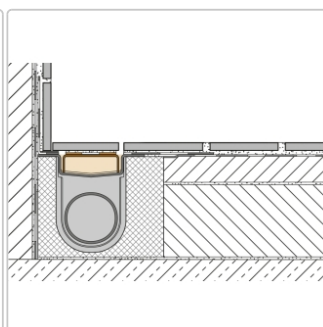

Produktinformation

Schlüter, KERDI-LINE-D KLDE90 89 cm

Art-Nr.: KLDE90 / GTIN: 4011832134005 / Marke: [Schlüter](#)

95,95EUR / Stück

Grundpreis: 95,95EUR / Paket

inkl. 19% USt. zzgl. Versand

Lieferzeit: 3-6 Werktage