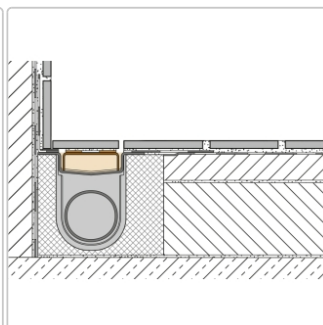

Produktinformation

Art:	verfliesbare Rinnenabdeckung
Herstellermaß:	99 cm
Design:	Line-D
Farbe:	Schlüter Edelstahl
Höhe:	50 mm
Nennmass:	100 cm
Serie:	Kerdi-Line-D
Versand-Art:	Paketdienst

Schlüter, KERDI-LINE-D KLDE100 99 cm

ist eine rahmenlose Rinnenabdeckung, passend zu Schlüter®-KERDI-LINE Rinnenkörpern. Der Belagträger ist mit einem Vlies zur Verankerung des Fliesenklebers ausgestattet und universell für alle Belagstärken geeignet.