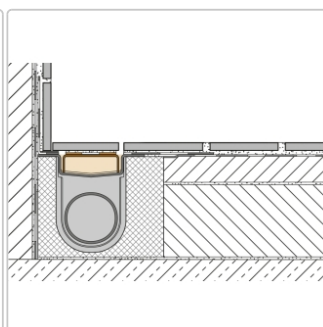

Produktinformation

Schlüter KERDI-LINE-D KLDE110 109 cm

Art-Nr.: KLDE110 / GTIN: 4011832134029 / Marke: [Schlüter](#)

106,95EUR / Stück

Grundpreis: 106,95EUR / Paket

inkl. 19% USt. zzgl. Versand

Lieferzeit: 3-6 Werktage

Produktinformation

Art:	verfliesbare Rinnenabdeckung
Design:	Line-D
Farbe:	Schlüter Edelstahl
Herstellermaß:	109 cm
Höhe:	50 mm
Nennmass:	110 cm
Serie:	Kerdi-Line-D

Schlüter, KERDI-LINE-D KLDE110 109 cm

ist eine rahmenlose Rinnenabdeckung, passend zu Schlüter®-KERDI-LINE Rinnenkörpern. Der Belagträger ist mit einem Vlies zur Verankerung des Fliesenklebers ausgestattet und universell für alle Belagstärken geeignet.