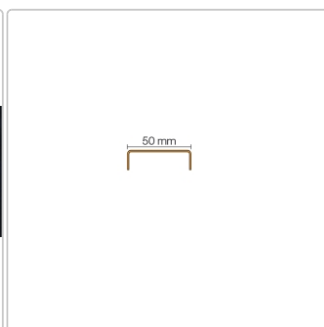

# Schlüter KERDI-LINE-D KLDE120 119 cm

Art-Nr.: KLDE120 / GTIN: 4011832134036 / Marke: [Schlüter](#)

**111,95EUR** / Stück

Grundpreis: 111,95EUR / Paket

inkl. 19% USt. zzgl. Versand

Lieferzeit: 3-6 Werktage

## Produktinformation

Art:	verfliesbare Rinnenabdeckung
Design:	Line-D
Farbe:	Schlüter Edelstahl
Herstellermaß:	119 cm
Höhe:	50 mm
Nennmass:	120 cm
Serie:	Kerdi-Line-D

Schlüter, KERDI-LINE-D KLDE120 119 cm