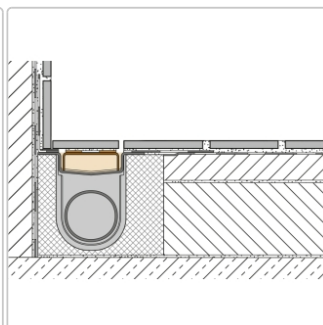

Produktinformation

Schlüter, KERDI-LINE-D KLDE120 119 cm

Art-Nr.: KLDE120 / GTIN: 4011832134036 / Marke: [Schlüter](#)

111,95EUR / Stück

Grundpreis: 111,95EUR / Paket

inkl. 19% USt. zzgl. Versand

Lieferzeit: 3-6 Werktage

Produktinformation

Art:	verfliesbare Rinnenabdeckung
Design:	Line-D
Farbe:	Schlüter Edelstahl
Herstellermaß:	119 cm
Höhe:	50 mm
Nennmass:	120 cm
Serie:	Kerdi-Line-D
Versand-Art:	Paketdienst

Schlüter, KERDI-LINE-D KLDE120 119 cm

ist eine rahmenlose Rinnenabdeckung, passend zu Schlüter®-KERDI-LINE Rinnenkörpern. Der Belagträger ist mit einem Vlies zur Verankerung des Fliesenklebers ausgestattet und universell für alle Belagstärken geeignet.