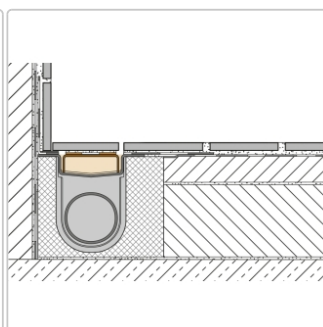

# Schlüter KERDI-LINE-D KLDE120 119 cm

Art-Nr.: KLDE120 / GTIN: 4011832134036 / Marke: [Schlüter](#)

**111,95EUR** / Stück

Grundpreis: 111,95EUR / Paket

inkl. 19% USt. zzgl. Versand

Lieferzeit: 3-6 Werktage

## Produktinformation

Art:	verfliesbare Rinnenabdeckung
Design:	Line-D
Farbe:	Schlüter Edelstahl
Herstellermaß:	119 cm
Höhe:	50 mm
Nennmass:	120 cm
Serie:	Kerdi-Line-D

Schlüter, KERDI-LINE-D KLDE120 119 cm

ist eine rahmenlose Rinnenabdeckung, passend zu Schlüter®-KERDI-LINE Rinnenkörpern. Der Belagträger ist mit einem Vlies zur Verankerung des Fliesenklebers ausgestattet und universell für alle Belagstärken geeignet.