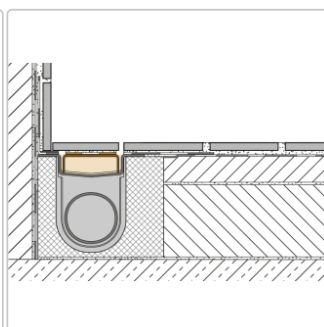

## Produktinformation

Art:	verfliesbare Rinnenabdeckung
Design:	Line-D
Farbe:	Schlüter Edelstahl
Herstellermaß:	129 cm
Höhe:	50 mm
Nennmass:	130 cm
Serie:	Kerdi-Line-D
Versand-Art:	Paketdienst

Schlüter, KERDI-LINE-D KLDE130 129 cm

ist eine rahmenlose Rinnenabdeckung, passend zu Schlüter®-KERDI-LINE Rinnenkörpern. Der Belagträger ist mit einem Vlies zur Verankerung des Fliesenklebers ausgestattet und universell für alle Belagstärken geeignet.