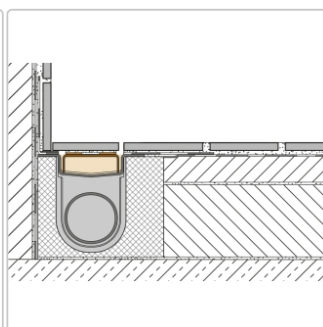

Produktinformation

Schlüter KERDI-LINE-D KLDE130 129 cm

Art-Nr.: KLDE130 / GTIN: 4011832143533 / Marke: [Schlüter](#)

165,95EUR / Stück

Grundpreis: 165,95EUR / Paket

inkl. 19% USt. zzgl. Versand

Lieferzeit: 3-6 Werktage

Produktinformation

Art:	verfliesbare Rinnenabdeckung
Design:	Line-D
Farbe:	Schlüter Edelstahl
Herstellermaß:	129 cm
Höhe:	50 mm
Nennmass:	130 cm
Serie:	Kerdi-Line-D

Schlüter, KERDI-LINE-D KLDE130 129 cm

ist eine rahmenlose Rinnenabdeckung, passend zu Schlüter®-KERDI-LINE Rinnenkörpern. Der Belagträger ist mit einem Vlies zur Verankerung des Fliesenklebers ausgestattet und universell für alle Belagstärken geeignet.