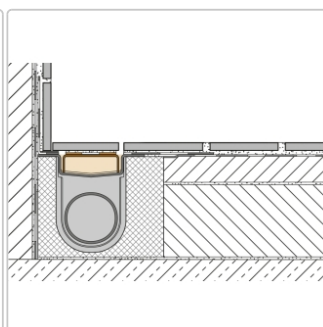

Produktinformation

Schlüter KERDI-LINE-D KLDE140 139 cm

Art-Nr.: KLDE140 / GTIN: 4011832143540 / Marke: [Schlüter](#)

169,95EUR / Stück

Grundpreis: 169,95EUR / Paket

inkl. 19% USt. zzgl. Versand

Lieferzeit: 3-6 Werktage