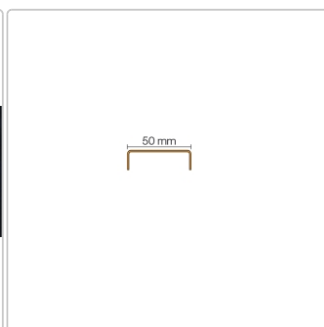

# Schlüter KERDI-LINE-D KLDE140 139 cm

Art-Nr.: KLDE140 / GTIN: 4011832143540 / Marke: [Schlüter](#)

**169,95EUR** / Stück

Grundpreis: 169,95EUR / Paket

inkl. 19% USt. zzgl. Versand

Lieferzeit: 3-6 Werktage

## Produktinformation

Art:	verfliesbare Rinnenabdeckung
Design:	Line-D
Farbe:	Schlüter Edelstahl
Herstellermaß:	139 cm
Höhe:	50 mm
Nennmass:	140 cm
Serie:	Kerdi-Line-D

Schlüter, KERDI-LINE-D KLDE140 139 cm