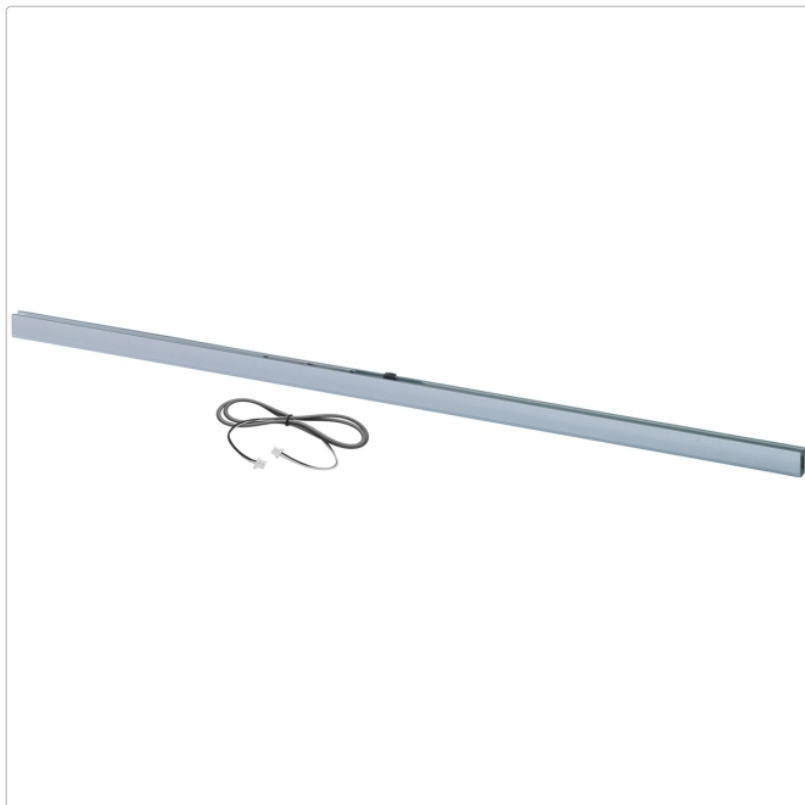

Produktinformation

Schlüter LIPROTEC beleuchtete Treppenstufe bis 100cm Alu natur matt eloxiert

Art-Nr.: PBS1AE/100 / GTIN: 4011832146862 / Marke: [Schlüter](#)

137,95EUR / Set

Grundpreis: 137,95EUR / Paket

inkl. 19% USt. zzgl. Versand

Lieferzeit: 3-6 Werktage

Produktinformation

Art:	Set für eine Treppenstufe
Energieeffizienzklasse:	A+
Gewicht:	3 kg/Set
Länge:	100 cm (60cm beleuchtet)
Nennmass:	100 cm
Serie:	Liprotec
Farbe:	Alu natur matt eloxiert

Schlüter-LIPROTEC-PB

Treppen-Set

Unser praktisches Treppen-Set Schlüter-LIPROTEC-PB bringt Licht dorthin, wo es benötigt wird: in die Mitte der Treppenstufen. Das Set beinhaltet alle Komponenten für eine **indirekte Lichtabstrahlung** in Verbindung mit einer **dezenten Lichtlinie** an Ihrer Treppenanlage. Ihre illuminierten Podestufenkanten erhalten durch unsere LED-Module die Farbtemperatur 4500 K (neutralweiß). Treppenanlagen mit bis zu 15 Stufen können mit dem Set beleuchtet werden. Mit den praktischen Einzelstufen-Sets LIPROTEC-PB 1 lässt sich die Installation bei Mehrbedarf bis auf 18 Stufen, bei nur einer einzigen Zuleitung, erweitern.

Im Set sind enthalten:

- 15 Podestkantenprofile (LIPROTEC-PB)
- 15 Streuscheiben (LIPROTEC-PBD)
- 1 Verbindungskabel
- 1 Kabelzuleitung (LIPROTEC-ZZK)
- 1 Netzteil (LIPROTEC-EKE)
- 1 Einbau-/Montageanleitung