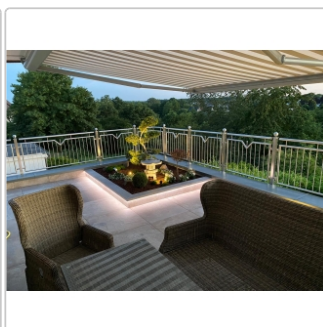

Produktinformation

Schlüter LIPROTEC beleuchtete Treppenstufe bis 100cm Alu natur matt eloxiert

Art-Nr.: PBS1AE/100 / GTIN: 4011832146862 / Marke: [Schlüter](#)

137,95EUR / Set

Grundpreis: 137,95EUR / Paket

inkl. 19% USt. zzgl. Versand

Lieferzeit: 3-6 Werktage