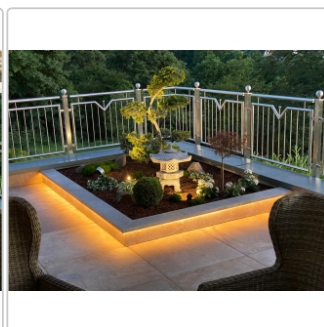

Produktinformation

Schlüter LIPROTEC beleuchtete Treppenstufe bis 100cm Alu natur matt eloxiert

Art-Nr.: PBS1AE/100 / GTIN: 4011832146862 / Marke: [Schlüter](#)

137,95EUR / Set

Grundpreis: 137,95EUR / Paket

inkl. 19% USt. zzgl. Versand

Lieferzeit: 3-6 Werktage

Produktinformation

Art:	Set für eine Treppenstufe
Energieeffizienzklasse:	A+
Gewicht:	3 kg/Set
Länge:	100 cm (60cm beleuchtet)
Nennmass:	100 cm
Serie:	Liprotec
Farbe:	Alu natur matt eloxiert

Schlüter-LIPROTEC-PB

Treppen-Set

Unser praktisches Treppen-Set Schlüter-LIPROTEC-PB bringt Licht dorthin, wo es benötigt wird: in die Mitte der Treppenstufen. Das Set beinhaltet alle Komponenten für eine **indirekte Lichtabstrahlung** in Verbindung mit einer **dezenten Lichtlinie** an Ihrer Treppenanlage. Ihre illuminierten Podestufenkanten erhalten durch unsere LED-Module die Farbtemperatur 4500 K (neutralweiß). Treppenanlagen mit bis zu 15 Stufen können mit dem Set beleuchtet werden. Mit den praktischen Einzelstufen-Sets LIPROTEC-PB 1 lässt sich die Installation bei Mehrbedarf bis auf 18 Stufen, bei nur einer einzigen Zuleitung, erweitern.