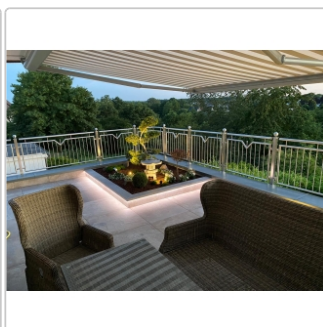

inkl. 19% USt. zzgl. Versand

Lieferzeit: 3-6 Werktage

Produktinformation

Art:	Set für eine Treppenstufe
Energieeffizienzklasse:	A+
Gewicht:	3 kg/Set
Länge:	100 cm (60cm beleuchtet)
Nennmass:	100 cm
Serie:	Liprotec
Farbe:	Alu natur matt eloxiert

Schlüter-LIPROTEC-PB

Treppen-Set

Unser praktisches Treppen-Set Schlüter-LIPROTEC-PB bringt Licht dorthin, wo es benötigt wird: in die Mitte der Treppenstufen. Das Set beinhaltet alle Komponenten für eine **indirekte Lichtabstrahlung** in Verbindung mit einer **dezenten Lichtlinie** an Ihrer Treppenanlage. Ihre illuminierten Podestufenkanten erhalten durch unsere LED-Module die Farbtemperatur 4500 K (neutralweiß). Treppenanlagen mit bis zu 15 Stufen können mit dem Set beleuchtet werden. Mit den praktischen Einzelstufen-Sets LIPROTEC-PB 1 lässt sich die Installation bei Mehrbedarf bis auf 18 Stufen, bei nur einer einzigen Zuleitung, erweitern.