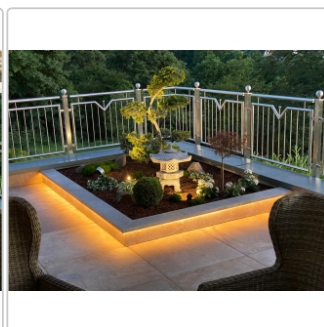

Produktinformation

Schlüter LIPROTEC beleuchtete Treppenstufe bis 100cm Alu natur matt eloxiert

Art-Nr.: PBS1AE/100 / GTIN: 4011832146862 / Marke: [Schlüter](#)

137,95EUR / Set

Grundpreis: 137,95EUR / Paket

inkl. 19% USt. zzgl. Versand

Lieferzeit: 3-6 Werktage