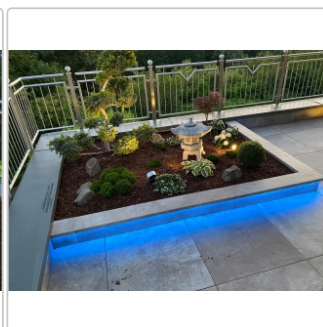

Produktinformation

Schlüter LIPROTEC beleuchtete Treppenstufe bis 100cm Alu natur matt eloxiert

Art-Nr.: PBS1AE/100 / GTIN: 4011832146862 / Marke: [Schlüter](#)

137,95EUR / Set

Grundpreis: 137,95EUR / Paket

inkl. 19% USt. zzgl. Versand

Lieferzeit: 3-6 Werktage