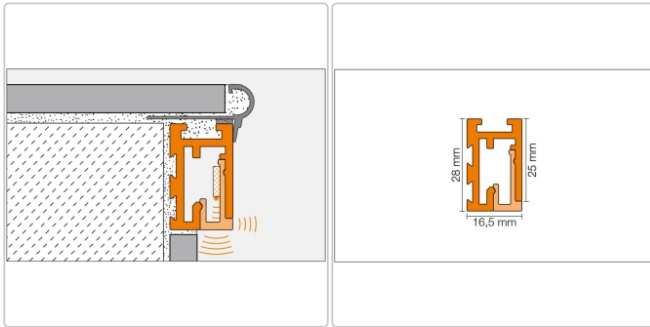

Produktinformation

Schlüter LIPROTEC beleuchtete Treppenstufe bis 100cm Alu natur matt eloxiert

Art-Nr.: PBS1AE/100 / GTIN: 4011832146862 / Marke: [Schlüter](#)

137,95EUR / Set

Grundpreis: 137,95EUR / Paket

inkl. 19% USt. zzgl. Versand

Lieferzeit: 3-6 Werktage

Produktinformation

Art:	Set für eine Treppenstufe
Energieeffizienzklasse:	A+
Gewicht:	3 kg/Set
Länge:	100 cm (60cm beleuchtet)
Nennmass:	100 cm
Serie:	Liprotec
Farbe:	Alu natur matt eloxiert

Schlüter-LIPROTEC-PB

Treppen-Set

Unser praktisches Treppen-Set Schlüter-LIPROTEC-PB bringt Licht dorthin, wo es benötigt wird: in die Mitte der Treppenstufen. Das Set beinhaltet alle Komponenten für eine **indirekte Lichtabstrahlung** in Verbindung mit einer **dezenten Lichtlinie** an Ihrer Treppenanlage. Ihre illuminierten Podestufenkanten erhalten durch unsere LED-Module die Farbtemperatur 4500 K (neutralweiß). Treppenanlagen mit bis zu 15 Stufen können mit dem Set beleuchtet werden. Mit den praktischen Einzelstufen-Sets LIPROTEC-PB 1 lässt sich die Installation bei Mehrbedarf bis auf 18 Stufen, bei nur einer einzigen Zuleitung, erweitern.

Im Set sind enthalten:

- 15 Podestkantenprofile (LIPROTEC-PB)
- 15 Streuscheiben (LIPROTEC-PBD)
- 1 Verbindungskabel
- 1 Kabelzuleitung (LIPROTEC-ZZK)
- 1 Netzteil (LIPROTEC-EKE)
- 1 Einbau-/Montageanleitung