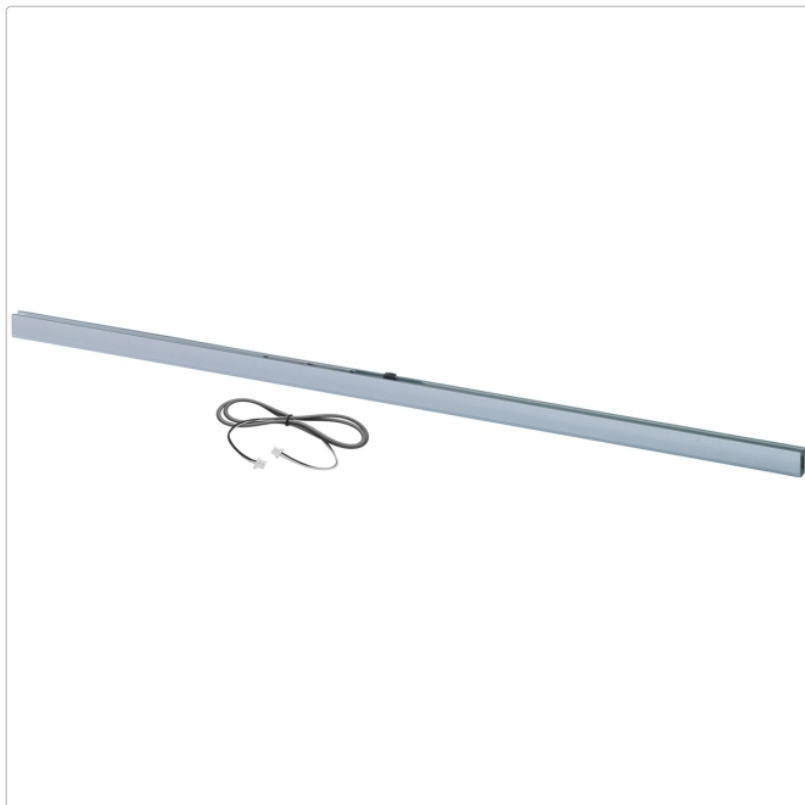

Produktinformation

Schlüter LIPROTEC beleuchtete Treppenstufe bis 100cm Alu natur matt eloxiert

Art-Nr.: PBS1AE/100 / GTIN: 4011832146862 / Marke: [Schlüter](#)

137,95EUR / Set

Grundpreis: 137,95EUR / Paket

inkl. 19% USt. zzgl. Versand

Lieferzeit: 3-6 Werktage

Produktinformation

Art:	Set für eine Treppenstufe
Energieeffizienzklasse:	A+
Gewicht:	3 kg/Set
Länge:	100 cm (60cm beleuchtet)
Nennmass:	100 cm
Serie:	Liprotec
Versand-Art:	Paketdienst
Farbe:	Alu natur matt eloxiert

Schlüter-LIPROTEC-PB

Treppen-Set

Unser praktisches Treppen-Set Schlüter-LIPROTEC-PB bringt Licht dorthin, wo es benötigt wird: in die Mitte der Treppenstufen. Das Set beinhaltet alle Komponenten für eine **indirekte Lichtabstrahlung** in Verbindung mit einer **dezenten Lichtlinie** an Ihrer Treppenanlage. Ihre illuminierten Podestufenkanten erhalten durch unsere LED-Module die Farbtemperatur 4500 K (neutralweiß). Treppenanlagen mit bis zu 15 Stufen können mit dem Set beleuchtet werden. Mit den praktischen Einzelstufen-Sets LIPROTEC-PB 1 lässt sich die Installation bei Mehrbedarf bis auf 18 Stufen, bei nur einer einzigen Zuleitung, erweitern.

Im Set sind enthalten:

- 15 Podestkantenprofile (LIPROTEC-PB)
- 15 Streuscheiben (LIPROTEC-PBD)
- 1 Verbindungskabel
- 1 Kabelzuleitung (LIPROTEC-ZZK)
- 1 Netzteil (LIPROTEC-EKE)
- 1 Einbau-/Montageanleitung