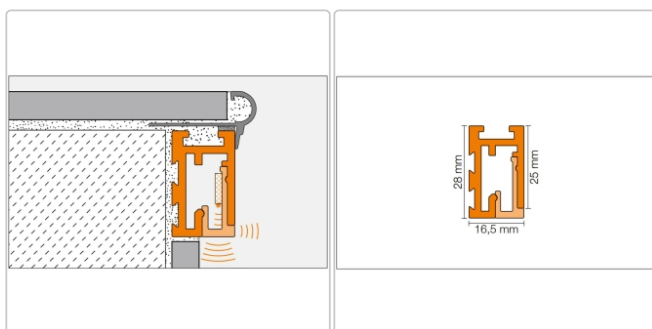

Produktinformation

Schlüter LIPROTEC beleuchtete Treppenstufe bis 100cm Alu natur matt eloxiert

Art-Nr.: PBS1AE/100 / GTIN: 4011832146862 / Marke: [Schlüter](#)

137,95EUR / Set

Grundpreis: 137,95EUR / Paket

inkl. 19% USt. zzgl. Versand

Lieferzeit: 3-6 Werktage

Produktinformation

Art:	Set für eine Treppenstufe
Energieeffizienzklasse:	A+
Gewicht:	3 kg/Set
Länge:	100 cm (60cm beleuchtet)
Nennmass:	100 cm
Serie:	Liprotec
Versand-Art:	Paketdienst
Farbe:	Alu natur matt eloxiert

Schlüter-LIPROTEC-PB

Treppen-Set

Unser praktisches Treppen-Set Schlüter-LIPROTEC-PB bringt Licht dorthin, wo es benötigt wird: in die Mitte der Treppenstufen. Das Set beinhaltet alle Komponenten für eine **indirekte Lichtabstrahlung** in Verbindung mit einer **dezenten Lichtlinie** an Ihrer Treppenanlage. Ihre illuminierten Podestufenkanten erhalten durch unsere LED-Module die Farbtemperatur 4500 K (neutralweiß). Treppenanlagen mit bis zu 15 Stufen können mit dem Set beleuchtet werden. Mit den praktischen Einzelstufen-Sets LIPROTEC-PB 1 lässt sich die Installation bei Mehrbedarf bis auf 18 Stufen, bei nur einer einzigen Zuleitung, erweitern.

Im Set sind enthalten:

- 15 Podestkantenprofile (LIPROTEC-PB)
- 15 Streuscheiben (LIPROTEC-PBD)
- 1 Verbindungskabel
- 1 Kabelzuleitung (LIPROTEC-ZZK)
- 1 Netzteil (LIPROTEC-EKE)
- 1 Einbau-/Montageanleitung