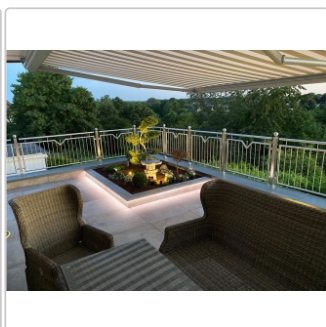

inkl. 19% USt. zzgl. Versand

Lieferzeit: 3-6 Werktage

Produktinformation

Art:	Set für eine Treppenstufe
Energieeffizienzklasse:	A+
Gewicht:	4 kg/Set
Länge:	150 cm (60cm beleuchtet)
Nennmass:	150 cm
Serie:	Liprotec
Farbe:	Alu natur matt eloxiert

Schlüter-LIPROTEC-PB

Treppen-Set

Unser praktisches Treppen-Set Schlüter-LIPROTEC-PB bringt Licht dorthin, wo es benötigt wird: in die Mitte der Treppenstufen. Das Set beinhaltet alle Komponenten für eine **indirekte Lichtabstrahlung** in Verbindung mit einer **dezenten Lichtlinie** an Ihrer Treppenanlage. Ihre illuminierten Podestufenkanten erhalten durch unsere LED-Module die Farbtemperatur 4500 K (neutralweiß). Treppenanlagen mit bis zu 15 Stufen können mit dem Set beleuchtet werden. Mit den praktischen Einzelstufen-Sets LIPROTEC-PB 1 lässt sich die Installation bei Mehrbedarf bis auf 18 Stufen, bei nur einer einzigen Zuleitung, erweitern.