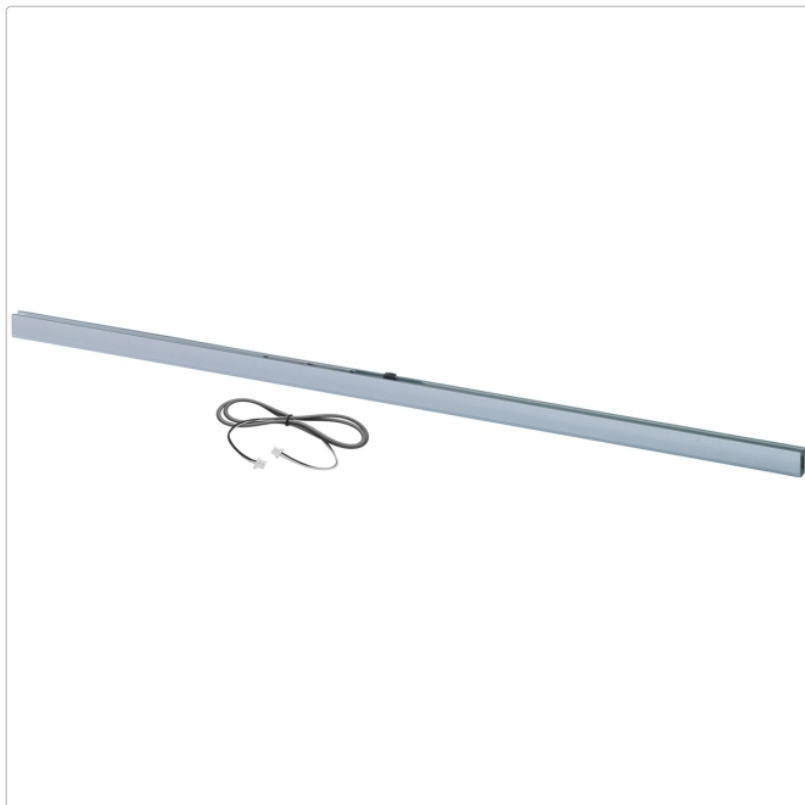

Produktinformation

Schlüter LIPROTEC beleuchtete Treppenstufe bis 150cm Alu natur matt eloxiert

Art-Nr.: PBS1AE/150 / GTIN: 4011832146855 / Marke: [Schlüter](#)

147,95EUR / Set

Grundpreis: 147,95EUR / Paket

inkl. 19% USt. zzgl. Versand

Lieferzeit: 3-6 Werktage

Produktinformation

Art:	Set für eine Treppenstufe
Energieeffizienzklasse:	A+
Gewicht:	4 kg/Set
Länge:	150 cm (60cm beleuchtet)
Nennmass:	150 cm
Serie:	Liprotec
Versand-Art:	Paketdienst
Farbe:	Alu natur matt eloxiert

Schlüter-LIPROTEC-PB

Treppen-Set

Unser praktisches Treppen-Set Schlüter-LIPROTEC-PB bringt Licht dorthin, wo es benötigt wird: in die Mitte der Treppenstufen. Das Set beinhaltet alle Komponenten für eine **indirekte Lichtabstrahlung** in Verbindung mit einer **dezenten Lichtlinie** an Ihrer Treppenanlage. Ihre illuminierten Podestufenkanten erhalten durch unsere LED-Module die Farbtemperatur 4500 K (neutralweiß). Treppenanlagen mit bis zu 15 Stufen können mit dem Set beleuchtet werden. Mit den praktischen Einzelstufen-Sets LIPROTEC-PB 1 lässt sich die Installation bei Mehrbedarf bis auf 18 Stufen, bei nur einer einzigen Zuleitung, erweitern.

Im Set sind enthalten:

- 15 Podestkantenprofile (LIPROTEC-PB)
- 15 Streuscheiben (LIPROTEC-PBD)
- 1 Verbindungskabel
- 1 Kabelzuleitung (LIPROTEC-ZZK)
- 1 Netzteil (LIPROTEC-EKE)
- 1 Einbau-/Montageanleitung