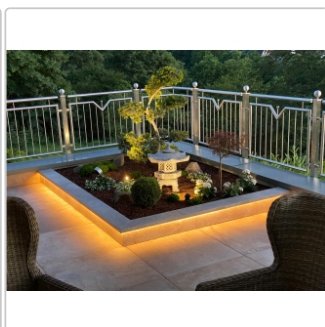

Produktinformation

Schlüter LIPROTEC beleuchtete Treppenstufe bis 150cm Alu natur matt eloxiert

Art-Nr.: PBS1AE/150 / GTIN: 4011832146855 / Marke: [Schlüter](#)

147,95EUR / Set

Grundpreis: 147,95EUR / Paket

inkl. 19% USt. zzgl. Versand

Lieferzeit: 3-6 Werktage

Produktinformation

Art:	Set für eine Treppenstufe
Energieeffizienzklasse:	A+
Gewicht:	4 kg/Set
Länge:	150 cm (60cm beleuchtet)
Nennmass:	150 cm
Serie:	Liprotec
Farbe:	Alu natur matt eloxiert

Schlüter-LIPROTEC-PB

Treppen-Set

Unser praktisches Treppen-Set Schlüter-LIPROTEC-PB bringt Licht dorthin, wo es benötigt wird: in die Mitte der Treppenstufen. Das Set beinhaltet alle Komponenten für eine **indirekte Lichtabstrahlung** in Verbindung mit einer **dezenten Lichtlinie** an Ihrer Treppenanlage. Ihre illuminierten Podestufenkanten erhalten durch unsere LED-Module die Farbtemperatur 4500 K (neutralweiß). Treppenanlagen mit bis zu 15 Stufen können mit dem Set beleuchtet werden. Mit den praktischen Einzelstufen-Sets LIPROTEC-PB 1 lässt sich die Installation bei Mehrbedarf bis auf 18 Stufen, bei nur einer einzigen Zuleitung, erweitern.