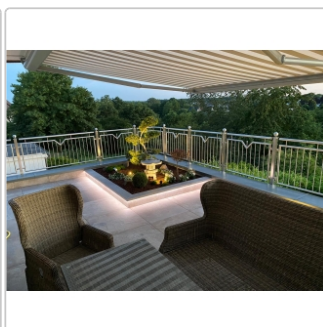

inkl. 19% USt. zzgl. Versand

Lieferzeit: 3-6 Werktage

Produktinformation

Art:	Set für eine Treppenstufe
Energieeffizienzklasse:	A+
Gewicht:	4 kg/Set
Länge:	150 cm (60cm beleuchtet)
Nennmass:	150 cm
Serie:	Liprotec
Versand-Art:	Paketdienst
Farbe:	Alu natur matt eloxiert

Schlüter-LIPROTEC-PB

Treppen-Set

Unser praktisches Treppen-Set Schlüter-LIPROTEC-PB bringt Licht dorthin, wo es benötigt wird: in die Mitte der Treppenstufen. Das Set beinhaltet alle Komponenten für eine **indirekte Lichtabstrahlung** in Verbindung mit einer **dezenten Lichtlinie** an Ihrer Treppenanlage. Ihre illuminierten Podestufenkanten erhalten durch unsere LED-Module die Farbtemperatur 4500 K (neutralweiß). Treppenanlagen mit bis zu 15 Stufen können mit dem Set beleuchtet werden. Mit den praktischen Einzelstufen-Sets LIPROTEC-PB 1 lässt sich die Installation bei Mehrbedarf bis auf 18 Stufen, bei nur einer einzigen Zuleitung, erweitern.