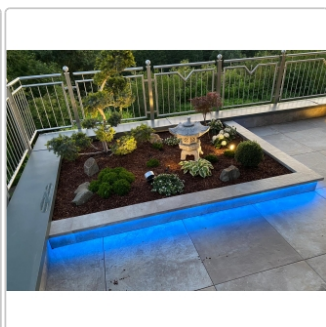

inkl. 19% USt. zzgl. Versand

Lieferzeit: 3-6 Werktage

Produktinformation

Art:	Set für eine Treppenstufe
Energieeffizienzklasse:	A+
Gewicht:	4 kg/Set
Länge:	150 cm (60cm beleuchtet)
Nennmass:	150 cm
Serie:	Liprotec
Farbe:	Alu natur matt eloxiert

Schlüter-LIPROTEC-PB

Treppen-Set

Unser praktisches Treppen-Set Schlüter-LIPROTEC-PB bringt Licht dorthin, wo es benötigt wird: in die Mitte der Treppenstufen. Das Set beinhaltet alle Komponenten für eine **indirekte Lichtabstrahlung** in Verbindung mit einer **dezenten Lichtlinie** an Ihrer Treppenanlage. Ihre illuminierten Podestufenkanten erhalten durch unsere LED-Module die Farbtemperatur 4500 K (neutralweiß). Treppenanlagen mit bis zu 15 Stufen können mit dem Set beleuchtet werden. Mit den praktischen Einzelstufen-Sets LIPROTEC-PB 1 lässt sich die Installation bei Mehrbedarf bis auf 18 Stufen, bei nur einer einzigen Zuleitung, erweitern.