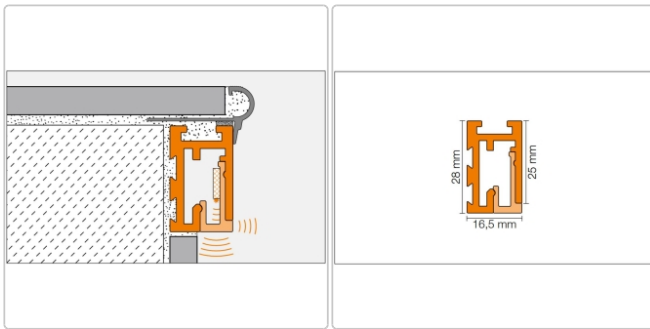

Produktinformation

Schlüter LIPROTEC beleuchtete Treppenstufe bis 150cm Alu natur matt eloxiert

Art-Nr.: PBS1AE/150 / GTIN: 4011832146855 / Marke: [Schlüter](#)

147,95EUR / Set

Grundpreis: 147,95EUR / Paket

inkl. 19% USt. zzgl. Versand

Lieferzeit: 3-6 Werktage

Produktinformation

Art:	Set für eine Treppenstufe
Energieeffizienzklasse:	A+
Gewicht:	4 kg/Set
Länge:	150 cm (60cm beleuchtet)
Nennmass:	150 cm
Serie:	Liprotec
Versand-Art:	Paketdienst
Farbe:	Alu natur matt eloxiert

Schlüter-LIPROTEC-PB

Treppen-Set

Unser praktisches Treppen-Set Schlüter-LIPROTEC-PB bringt Licht dorthin, wo es benötigt wird: in die Mitte der Treppenstufen. Das Set beinhaltet alle Komponenten für eine **indirekte Lichtabstrahlung** in Verbindung mit einer **dezenten Lichtlinie** an Ihrer Treppenanlage. Ihre illuminierten Podestufenkanten erhalten durch unsere LED-Module die Farbtemperatur 4500 K (neutralweiß). Treppenanlagen mit bis zu 15 Stufen können mit dem Set beleuchtet werden. Mit den praktischen Einzelstufen-Sets LIPROTEC-PB 1 lässt sich die Installation bei Mehrbedarf bis auf 18 Stufen, bei nur einer einzigen Zuleitung, erweitern.

Im Set sind enthalten:

- 15 Podestkantenprofile (LIPROTEC-PB)
- 15 Streuscheiben (LIPROTEC-PBD)
- 1 Verbindungskabel
- 1 Kabelzuleitung (LIPROTEC-ZZK)
- 1 Netzteil (LIPROTEC-EKE)
- 1 Einbau-/Montageanleitung