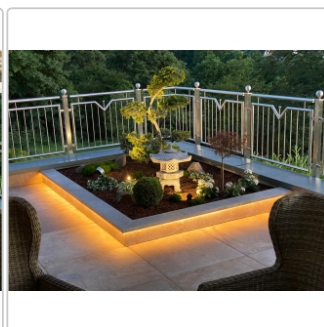

inkl. 19% USt. zzgl. Versand

Lieferzeit: 3-6 Werktage

Produktinformation

Art:	Set für eine Treppenstufe
Energieeffizienzklasse:	A+
Gewicht:	4 kg/Set
Länge:	150 cm (60cm beleuchtet)
Nennmass:	150 cm
Serie:	Liprotec
Versand-Art:	Paketdienst
Farbe:	Alu natur matt eloxiert

Schlüter-LIPROTEC-PB

Treppen-Set

Unser praktisches Treppen-Set Schlüter-LIPROTEC-PB bringt Licht dorthin, wo es benötigt wird: in die Mitte der Treppenstufen. Das Set beinhaltet alle Komponenten für eine **indirekte Lichtabstrahlung** in Verbindung mit einer **dezenten Lichtlinie** an Ihrer Treppenanlage. Ihre illuminierten Podestufenkanten erhalten durch unsere LED-Module die Farbtemperatur 4500 K (neutralweiß). Treppenanlagen mit bis zu 15 Stufen können mit dem Set beleuchtet werden. Mit den praktischen Einzelstufen-Sets LIPROTEC-PB 1 lässt sich die Installation bei Mehrbedarf bis auf 18 Stufen, bei nur einer einzigen Zuleitung, erweitern.