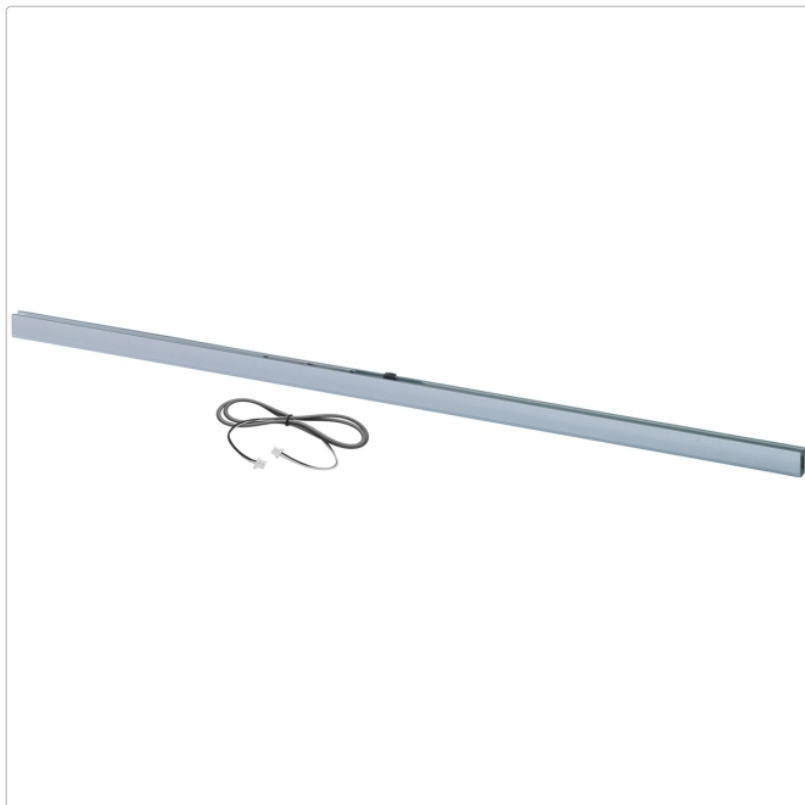

Produktinformation

Schlüter LIPROTEC beleuchtete Treppenstufe bis 150cm Alu natur matt eloxiert

Art-Nr.: PBS1AE/150 / GTIN: 4011832146855 / Marke: [Schlüter](#)

147,95EUR / Set

Grundpreis: 147,95EUR / Paket

inkl. 19% USt. zzgl. Versand

Lieferzeit: 3-6 Werktage

Produktinformation

Art:	Set für eine Treppenstufe
Energieeffizienzklasse:	A+
Gewicht:	4 kg/Set
Länge:	150 cm (60cm beleuchtet)
Nennmass:	150 cm
Serie:	Liprotec
Farbe:	Alu natur matt eloxiert

Schlüter-LIPROTEC-PB

Treppen-Set

Unser praktisches Treppen-Set Schlüter-LIPROTEC-PB bringt Licht dorthin, wo es benötigt wird: in die Mitte der Treppenstufen. Das Set beinhaltet alle Komponenten für eine **indirekte Lichtabstrahlung** in Verbindung mit einer **dezenten Lichtlinie** an Ihrer Treppenanlage. Ihre illuminierten Podestufenkanten erhalten durch unsere LED-Module die Farbtemperatur 4500 K (neutralweiß). Treppenanlagen mit bis zu 15 Stufen können mit dem Set beleuchtet werden. Mit den praktischen Einzelstufen-Sets LIPROTEC-PB 1 lässt sich die Installation bei Mehrbedarf bis auf 18 Stufen, bei nur einer einzigen Zuleitung, erweitern.

Im Set sind enthalten:

- 15 Podestkantenprofile (LIPROTEC-PB)
- 15 Streuscheiben (LIPROTEC-PBD)
- 1 Verbindungskabel
- 1 Kabelzuleitung (LIPROTEC-ZZK)
- 1 Netzteil (LIPROTEC-EKE)
- 1 Einbau-/Montageanleitung