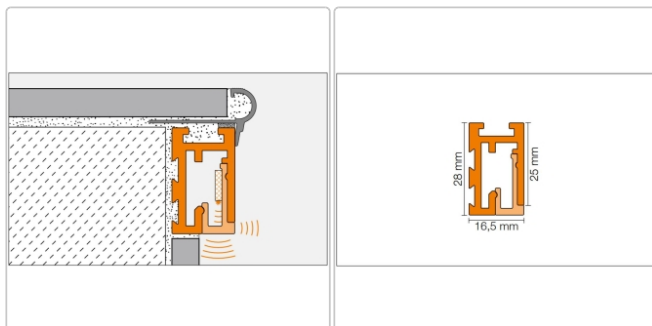

Produktinformation

Schlüter LIPROTEC beleuchtete Treppenstufe bis 150cm Alu natur matt eloxiert

Art-Nr.: PBS1AE/150 / GTIN: 4011832146855 / Marke: [Schlüter](#)

147,95EUR / Set

Grundpreis: 147,95EUR / Paket

inkl. 19% USt. zzgl. Versand

Lieferzeit: 3-6 Werktage

Produktinformation

Art:	Set für eine Treppenstufe
Energieeffizienzklasse:	A+
Gewicht:	4 kg/Set
Länge:	150 cm (60cm beleuchtet)
Nennmass:	150 cm
Serie:	Liprotec
Farbe:	Alu natur matt eloxiert

Schlüter-LIPROTEC-PB

Treppen-Set

Unser praktisches Treppen-Set Schlüter-LIPROTEC-PB bringt Licht dorthin, wo es benötigt wird: in die Mitte der Treppenstufen. Das Set beinhaltet alle Komponenten für eine **indirekte Lichtabstrahlung** in Verbindung mit einer **dezenten Lichtlinie** an Ihrer Treppenanlage. Ihre illuminierten Podestufenkanten erhalten durch unsere LED-Module die Farbtemperatur 4500 K (neutralweiß). Treppenanlagen mit bis zu 15 Stufen können mit dem Set beleuchtet werden. Mit den praktischen Einzelstufen-Sets LIPROTEC-PB 1 lässt sich die Installation bei Mehrbedarf bis auf 18 Stufen, bei nur einer einzigen Zuleitung, erweitern.

Im Set sind enthalten:

- 15 Podestkantenprofile (LIPROTEC-PB)
- 15 Streuscheiben (LIPROTEC-PBD)
- 1 Verbindungskabel
- 1 Kabelzuleitung (LIPROTEC-ZZK)
- 1 Netzteil (LIPROTEC-EKE)
- 1 Einbau-/Montageanleitung