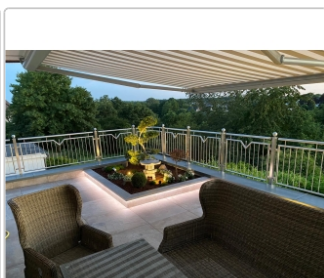

Produktinformation

Schlüter LIPROTEC beleuchtete Treppenstufe bis 100cm Alu edelstahl gebürstet eloxiert

Art-Nr.: PBS1AEEB/100 / GTIN: 4011832149528 / Marke: [Schlüter](#)

144,95EUR / Set

Grundpreis: 144,95EUR / Paket

inkl. 19% USt. zzgl. Versand

Lieferzeit: 3-6 Werktage