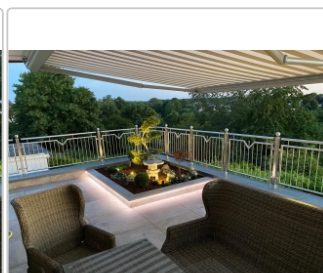

Produktinformation

Schlüter LIPROTEC beleuchtete Treppenstufe bis 100cm Alu edelstahl gebürstet eloxiert

Art-Nr.: PBS1AEEB/100 / GTIN: 4011832149528 / Marke: [Schlüter](#)

144,95EUR / Set

Grundpreis: 144,95EUR / Paket

inkl. 19% USt. zzgl. Versand

Lieferzeit: 3-6 Werktage