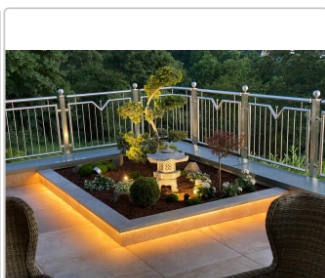

Produktinformation

Schlüter LIPROTEC beleuchtete Treppenstufe bis 100cm Alu edelstahl gebürstet eloxiert

Art-Nr.: PBS1AEEB/100 / GTIN: 4011832149528 / Marke: [Schlüter](#)

144,95EUR / Set

Grundpreis: 144,95EUR / Paket

inkl. 19% USt. zzgl. Versand

Lieferzeit: 3-6 Werktage