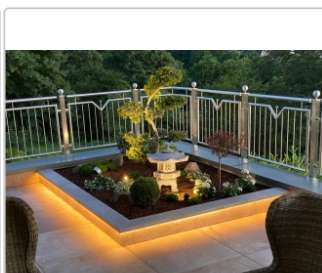

Produktinformation

Schlüter LIPROTEC beleuchtete Treppenstufe bis 100cm Alu edelstahl gebürstet eloxiert

Art-Nr.: PBS1AEEB/100 / GTIN: 4011832149528 / Marke: [Schlüter](#)

144,95EUR / Set

Grundpreis: 144,95EUR / Paket

inkl. 19% USt. zzgl. Versand

Lieferzeit: 3-6 Werktage