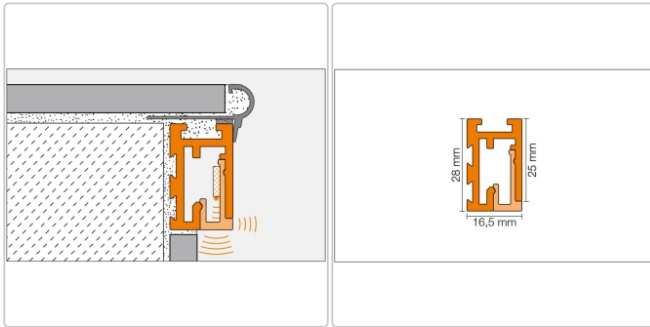

Produktinformation

Schlüter LIPROTEC beleuchtete Treppenstufe bis 100cm Alu edelstahl gebürstet eloxiert

Art-Nr.: PBS1AEEB/100 / GTIN: 4011832149528 / Marke: [Schlüter](#)

144,95EUR / Set

Grundpreis: 144,95EUR / Paket

inkl. 19% USt. zzgl. Versand

Lieferzeit: 3-6 Werktage

Produktinformation

Art:	Set für eine Treppenstufe
Energieeffizienzklasse:	A+
Gewicht:	3 kg/Set
Länge:	100 cm (60cm beleuchtet)
Nennmass:	100 cm
Serie:	Liprotec
Farbe:	Alu edelstahl gebürstet eloxiert

Schlüter-LIPROTEC-PB

Treppen-Set

Unser praktisches Treppen-Set Schlüter-LIPROTEC-PB bringt Licht dorthin, wo es benötigt wird: in die Mitte der Treppenstufen. Das Set beinhaltet alle Komponenten für eine **indirekte Lichtabstrahlung** in Verbindung mit einer **dezenten Lichtlinie** an Ihrer Treppenanlage. Ihre illuminierten Podestufenkanten erhalten durch unsere LED-Module die Farbtemperatur 4500 K (neutralweiß). Treppenanlagen mit bis zu 15 Stufen können mit dem Set beleuchtet werden. Mit den praktischen Einzelstufen-Sets LIPROTEC-PB 1 lässt sich die Installation bei Mehrbedarf bis auf 18 Stufen, bei nur einer einzigen Zuleitung, erweitern.

Im Set sind enthalten:

- 15 Podestkantenprofile (LIPROTEC-PB)
- 15 Streuscheiben (LIPROTEC-PBD)
- 1 Verbindungskabel
- 1 Kabelzuleitung (LIPROTEC-ZZK)
- 1 Netzteil (LIPROTEC-EKE)
- 1 Einbau-/Montageanleitung