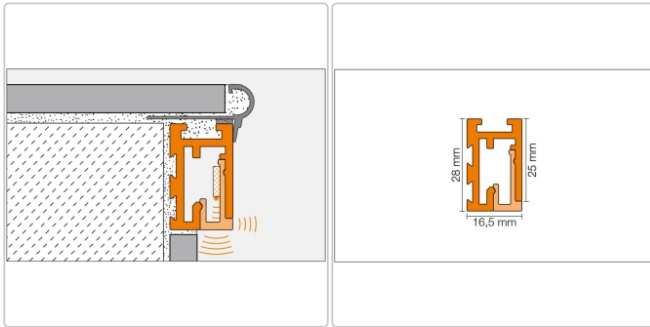

Produktinformation

Schlüter LIPROTEC beleuchtete Treppenstufe bis 100cm Alu edelstahl gebürstet eloxiert

Art-Nr.: PBS1AEEB/100 / GTIN: 4011832149528 / Marke: [Schlüter](#)

144,95EUR / Set

Grundpreis: 144,95EUR / Paket

inkl. 19% USt. zzgl. Versand

Lieferzeit: 3-6 Werktage

Produktinformation

Art:	Set für eine Treppenstufe
Energieeffizienzklasse:	A+
Gewicht:	3 kg/Set
Länge:	100 cm (60cm beleuchtet)
Nennmass:	100 cm
Serie:	Liprotec
Versand-Art:	Paketdienst
Farbe:	Alu edelstahl gebürstet eloxiert

Schlüter-LIPROTEC-PB

Treppen-Set

Unser praktisches Treppen-Set Schlüter-LIPROTEC-PB bringt Licht dorthin, wo es benötigt wird: in die Mitte der Treppenstufen. Das Set beinhaltet alle Komponenten für eine **indirekte Lichtabstrahlung** in Verbindung mit einer **dezenten Lichtlinie** an Ihrer Treppenanlage. Ihre illuminierten Podestufenkanten erhalten durch unsere LED-Module die Farbtemperatur 4500 K (neutralweiß). Treppenanlagen mit bis zu 15 Stufen können mit dem Set beleuchtet werden. Mit den praktischen Einzelstufen-Sets LIPROTEC-PB 1 lässt sich die Installation bei Mehrbedarf bis auf 18 Stufen, bei nur einer einzigen Zuleitung, erweitern.

Im Set sind enthalten:

- 15 Podestkantenprofile (LIPROTEC-PB)
- 15 Streuscheiben (LIPROTEC-PBD)
- 1 Verbindungskabel
- 1 Kabelzuleitung (LIPROTEC-ZZK)
- 1 Netzteil (LIPROTEC-EKE)
- 1 Einbau-/Montageanleitung