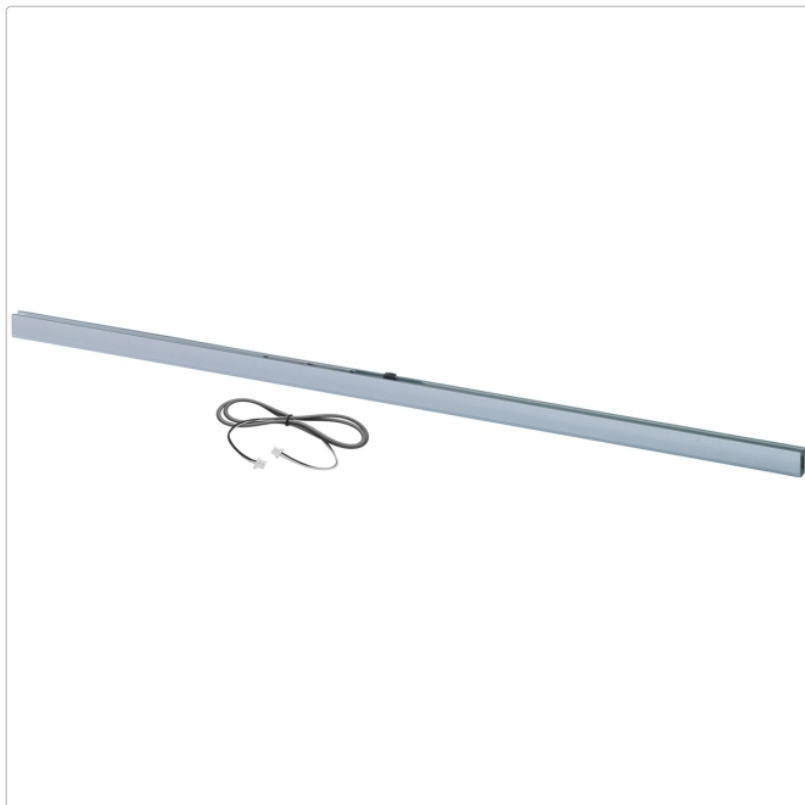

Produktinformation

Schlüter LIPROTEC beleuchtete Treppenstufe bis 100cm Alu edelstahl gebürstet eloxiert

Art-Nr.: PBS1AEEB/100 / GTIN: 4011832149528 / Marke: [Schlüter](#)

144,95EUR / Set

Grundpreis: 144,95EUR / Paket

inkl. 19% USt. zzgl. Versand

Lieferzeit: 3-6 Werktage

Produktinformation

Art:	Set für eine Treppenstufe
Energieeffizienzklasse:	A+
Gewicht:	3 kg/Set
Länge:	100 cm (60cm beleuchtet)
Nennmass:	100 cm
Serie:	Liprotec
Versand-Art:	Paketdienst
Farbe:	Alu edelstahl gebürstet eloxiert

Schlüter-LIPROTEC-PB

Treppen-Set

Unser praktisches Treppen-Set Schlüter-LIPROTEC-PB bringt Licht dorthin, wo es benötigt wird: in die Mitte der Treppenstufen. Das Set beinhaltet alle Komponenten für eine **indirekte Lichtabstrahlung** in Verbindung mit einer **dezenten Lichtlinie** an Ihrer Treppenanlage. Ihre illuminierten Podestufenkanten erhalten durch unsere LED-Module die Farbtemperatur 4500 K (neutralweiß). Treppenanlagen mit bis zu 15 Stufen können mit dem Set beleuchtet werden. Mit den praktischen Einzelstufen-Sets LIPROTEC-PB 1 lässt sich die Installation bei Mehrbedarf bis auf 18 Stufen, bei nur einer einzigen Zuleitung, erweitern.

Im Set sind enthalten:

- 15 Podestkantenprofile (LIPROTEC-PB)
- 15 Streuscheiben (LIPROTEC-PBD)
- 1 Verbindungskabel
- 1 Kabelzuleitung (LIPROTEC-ZZK)
- 1 Netzteil (LIPROTEC-EKE)
- 1 Einbau-/Montageanleitung