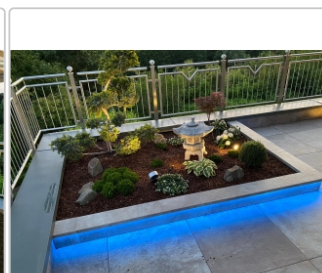

Produktinformation

Schlüter LIPROTEC beleuchtete Treppenstufe bis 100cm Alu edelstahl gebürstet eloxiert

Art-Nr.: PBS1AEEB/100 / GTIN: 4011832149528 / Marke: [Schlüter](#)

144,95EUR / Set

Grundpreis: 144,95EUR / Paket

inkl. 19% USt. zzgl. Versand

Lieferzeit: 3-6 Werktage