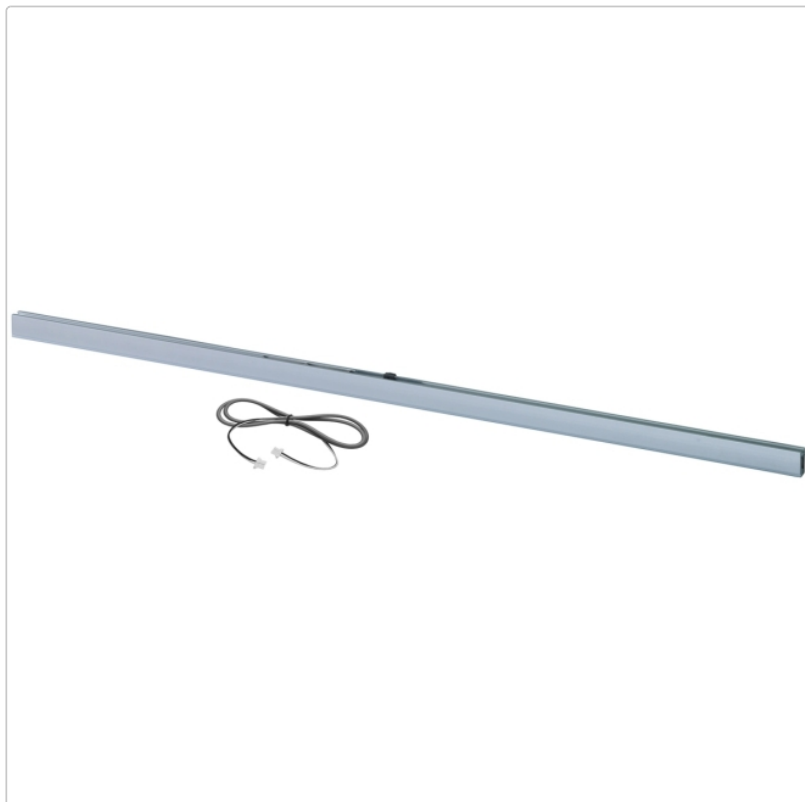

Produktinformation

Schlüter LIPROTEC beleuchtete Treppenstufe bis 100cm Alu edelstahl gebürstet eloxiert

Art-Nr.: PBS1AEEB/100 / GTIN: 4011832149528 / Marke: [Schlüter](#)

144,95EUR / Set

Grundpreis: 144,95EUR / Paket

inkl. 19% USt. zzgl. Versand

Lieferzeit: 3-6 Werktage

Produktinformation

Art:	Set für eine Treppenstufe
Energieeffizienzklasse:	A+
Gewicht:	3 kg/Set
Länge:	100 cm (60cm beleuchtet)
Nennmass:	100 cm
Serie:	Liprotec
Farbe:	Alu edelstahl gebürstet eloxiert

Schlüter-LIPROTEC-PB

Treppen-Set

Unser praktisches Treppen-Set Schlüter-LIPROTEC-PB bringt Licht dorthin, wo es benötigt wird: in die Mitte der Treppenstufen. Das Set beinhaltet alle Komponenten für eine **indirekte Lichtabstrahlung** in Verbindung mit einer **dezenten Lichtlinie** an Ihrer Treppenanlage. Ihre illuminierten Podestufenkanten erhalten durch unsere LED-Module die Farbtemperatur 4500 K (neutralweiß). Treppenanlagen mit bis zu 15 Stufen können mit dem Set beleuchtet werden. Mit den praktischen Einzelstufen-Sets LIPROTEC-PB 1 lässt sich die Installation bei Mehrbedarf bis auf 18 Stufen, bei nur einer einzigen Zuleitung, erweitern.

Im Set sind enthalten:

- 15 Podestkantenprofile (LIPROTEC-PB)
- 15 Streuscheiben (LIPROTEC-PBD)
- 1 Verbindungskabel
- 1 Kabelzuleitung (LIPROTEC-ZZK)
- 1 Netzteil (LIPROTEC-EKE)
- 1 Einbau-/Montageanleitung