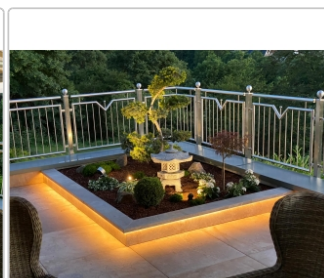

Produktinformation

Schlüter LIPROTEC beleuchtete Treppenstufe bis 150cm Alu edelstahl gebürstet eloxiert

Art-Nr.: PBS1AEEB/150 / GTIN: 4011832149535 / Marke: [Schlüter](#)

154,95EUR / Set

Grundpreis: 154,95EUR / Paket

inkl. 19% USt. zzgl. Versand

Lieferzeit: 3-6 Werktage