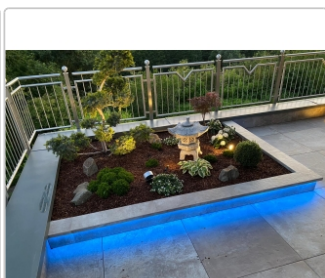

Produktinformation

Schlüter LIPROTEC beleuchtete Treppenstufe bis 150cm Alu edelstahl gebürstet eloxiert

Art-Nr.: PBS1AEEB/150 / GTIN: 4011832149535 / Marke: [Schlüter](#)

154,95EUR / Set

Grundpreis: 154,95EUR / Paket

inkl. 19% USt. zzgl. Versand

Lieferzeit: 3-6 Werktage