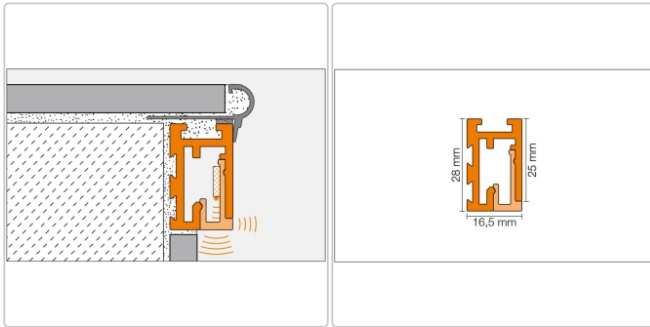

# Schlüter LIPROTEC beleuchtete Treppenstufe bis 150cm Alu edelstahl gebürstet eloxiert

Art-Nr.: PBS1AEEB/150 / GTIN: 4011832149535 / Marke: [Schlüter](#)

**154,95EUR** / Set

Grundpreis: 154,95EUR / Paket

## Produktinformation

Art:	Set für eine Treppenstufe
Energieeffizienzklasse:	A+
Gewicht:	4 kg/Set
Länge:	150 cm (60cm beleuchtet)
Nennmass:	150 cm
Serie:	Liprotec
Farbe:	Alu edelstahl gebürstet eloxiert