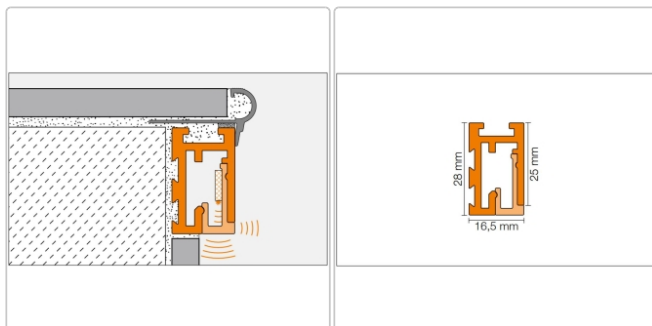

Produktinformation

Schlüter LIPROTEC beleuchtete Treppenstufe bis 150cm Alu edelstahl gebürstet eloxiert

Art-Nr.: PBS1AEEB/150 / GTIN: 4011832149535 / Marke: [Schlüter](#)

154,95EUR / Set

Grundpreis: 154,95EUR / Paket

inkl. 19% USt. zzgl. Versand

Lieferzeit: 3-6 Werktage

Produktinformation

Art:	Set für eine Treppenstufe
Energieeffizienzklasse:	A+
Gewicht:	4 kg/Set
Länge:	150 cm (60cm beleuchtet)
Nennmass:	150 cm
Serie:	Liprotec
Versand-Art:	Paketdienst
Farbe:	Alu edelstahl gebürstet eloxiert

Schlüter-LIPROTEC-PB

Treppen-Set

Unser praktisches Treppen-Set Schlüter-LIPROTEC-PB bringt Licht dorthin, wo es benötigt wird: in die Mitte der Treppenstufen. Das Set beinhaltet alle Komponenten für eine **indirekte Lichtabstrahlung** in Verbindung mit einer **dezenten Lichtlinie** an Ihrer Treppenanlage. Ihre illuminierten Podestufenkanten erhalten durch unsere LED-Module die Farbtemperatur 4500 K (neutralweiß). Treppenanlagen mit bis zu 15 Stufen können mit dem Set beleuchtet werden. Mit den praktischen Einzelstufen-Sets LIPROTEC-PB 1 lässt sich die Installation bei Mehrbedarf bis auf 18 Stufen, bei nur einer einzigen Zuleitung, erweitern.

Im Set sind enthalten:

- 15 Podestkantenprofile (LIPROTEC-PB)
- 15 Streuscheiben (LIPROTEC-PBD)
- 1 Verbindungskabel
- 1 Kabelzuleitung (LIPROTEC-ZZK)
- 1 Netzteil (LIPROTEC-EKE)
- 1 Einbau-/Montageanleitung