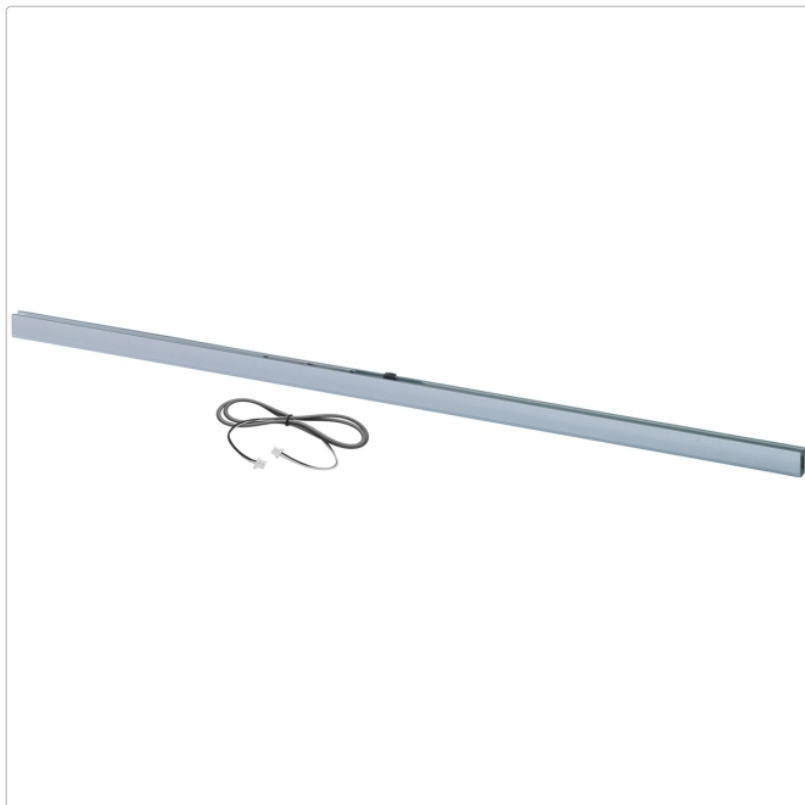

Produktinformation

Schlüter LIPROTEC beleuchtete Treppenstufe bis 150cm Alu edelstahl gebürstet eloxiert

Art-Nr.: PBS1AEEB/150 / GTIN: 4011832149535 / Marke: [Schlüter](#)

154,95EUR / Set

Grundpreis: 154,95EUR / Paket

inkl. 19% USt. zzgl. Versand

Lieferzeit: 3-6 Werktage