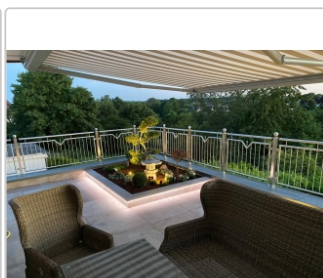

Produktinformation

Schlüter LIPROTEC beleuchtete Treppenstufe bis 150cm Alu edelstahl gebürstet eloxiert

Art-Nr.: PBS1AEEB/150 / GTIN: 4011832149535 / Marke: [Schlüter](#)

154,95EUR / Set

Grundpreis: 154,95EUR / Paket

inkl. 19% USt. zzgl. Versand

Lieferzeit: 3-6 Werktage