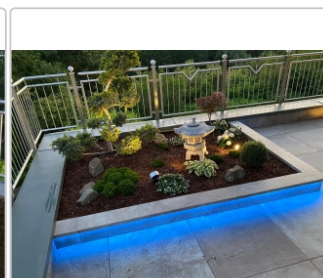

Produktinformation

Schlüter LIPROTEC beleuchtete Treppenstufe bis 150cm Alu edelstahl gebürstet eloxiert

Art-Nr.: PBS1AEEB/150 / GTIN: 4011832149535 / Marke: [Schlüter](#)

154,95EUR / Set

Grundpreis: 154,95EUR / Paket

inkl. 19% USt. zzgl. Versand

Lieferzeit: 3-6 Werktage