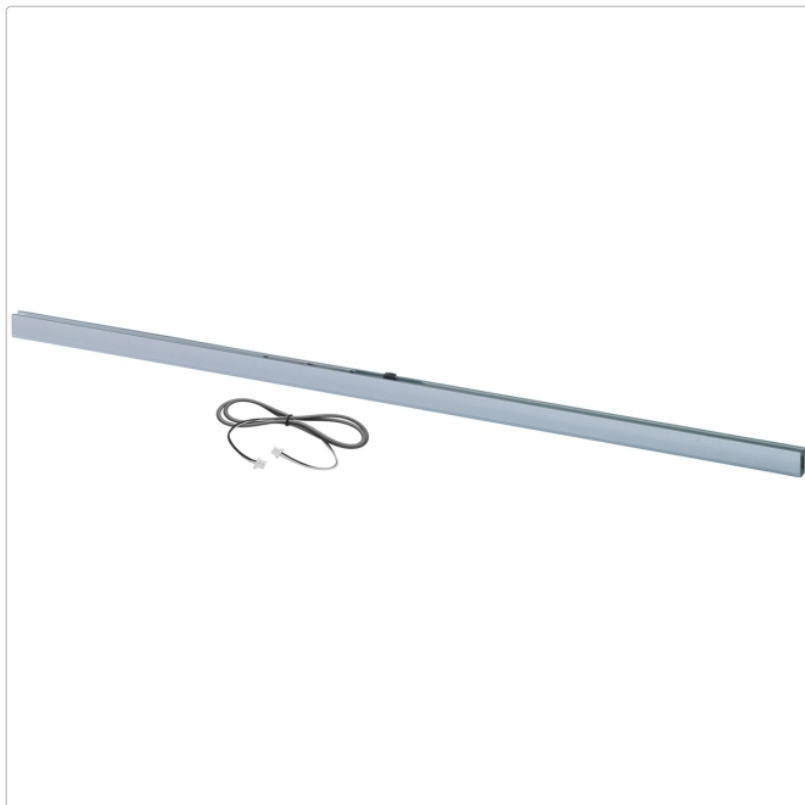

Produktinformation

Schlüter LIPROTEC beleuchtete Treppenstufe bis 150cm Alu edelstahl gebürstet eloxiert

Art-Nr.: PBS1AEEB/150 / GTIN: 4011832149535 / Marke: [Schlüter](#)

154,95EUR / Set

Grundpreis: 154,95EUR / Paket

inkl. 19% USt. zzgl. Versand

Lieferzeit: 3-6 Werktage

Produktinformation

Art:	Set für eine Treppenstufe
Energieeffizienzklasse:	A+
Gewicht:	4 kg/Set
Länge:	150 cm (60cm beleuchtet)
Nennmass:	150 cm
Serie:	Liprotec
Versand-Art:	Paketdienst
Farbe:	Alu edelstahl gebürstet eloxiert

Schlüter-LIPROTEC-PB

Treppen-Set

Unser praktisches Treppen-Set Schlüter-LIPROTEC-PB bringt Licht dorthin, wo es benötigt wird: in die Mitte der Treppenstufen. Das Set beinhaltet alle Komponenten für eine **indirekte Lichtabstrahlung** in Verbindung mit einer **dezenten Lichtlinie** an Ihrer Treppenanlage. Ihre illuminierten Podestufenkanten erhalten durch unsere LED-Module die Farbtemperatur 4500 K (neutralweiß). Treppenanlagen mit bis zu 15 Stufen können mit dem Set beleuchtet werden. Mit den praktischen Einzelstufen-Sets LIPROTEC-PB 1 lässt sich die Installation bei Mehrbedarf bis auf 18 Stufen, bei nur einer einzigen Zuleitung, erweitern.

Im Set sind enthalten:

- 15 Podestkantenprofile (LIPROTEC-PB)
- 15 Streuscheiben (LIPROTEC-PBD)
- 1 Verbindungskabel
- 1 Kabelzuleitung (LIPROTEC-ZZK)
- 1 Netzteil (LIPROTEC-EKE)
- 1 Einbau-/Montageanleitung