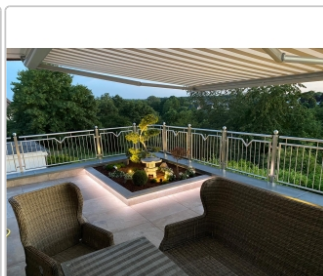

Produktinformation

Schlüter LIPROTEC 15 beleuchtete Treppenstufe bis 100cm Alu natur matt eloxiert

Art-Nr.: PB15S1AE/100 / GTIN: 4011832146831 / Marke: [Schlüter](#)

1.719,00EUR / Set

Grundpreis: 1.719,00EUR / Paket

inkl. 19% USt. zzgl. Versand

Lieferzeit: 3-6 Werktage