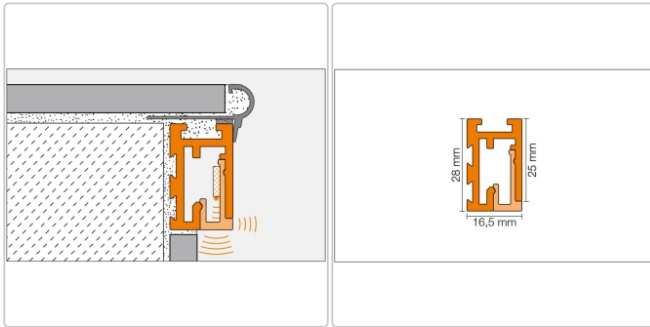

Produktinformation

Schlüter LIPROTEC 15 beleuchtete Treppenstufe bis 100cm Alu natur matt eloxiert

Art-Nr.: PB15S1AE/100 / GTIN: 4011832146831 / Marke: [Schlüter](#)

1.719,00EUR / Set

Grundpreis: 1.719,00EUR / Paket

inkl. 19% USt. zzgl. Versand

Lieferzeit: 3-6 Werktage

Produktinformation

Art:	Set für Treppenanlage mit 15 Stufen
Energieeffizienzklasse:	A
Gewicht:	45 kg/Set
Länge:	100 cm (60cm beleuchtet)
Nennmass:	100 cm
Serie:	Liprotec
Versand-Art:	Paketdienst
Farbe:	Alu natur matt eloxiert

Schlüter-LIPROTEC-PB

Treppen-Set

Unser praktisches Treppen-Set Schlüter-LIPROTEC-PB bringt Licht dorthin, wo es benötigt wird: in die Mitte der Treppenstufen. Das Set beinhaltet alle Komponenten für eine **indirekte Lichtabstrahlung** in Verbindung mit einer **dezenten Lichtlinie** an Ihrer Treppenanlage. Ihre illuminierten Podestufenkanten erhalten durch unsere LED-Module die Farbtemperatur 4500 K (neutralweiß). Treppenanlagen mit bis zu 15 Stufen können mit dem Set beleuchtet werden. Mit den praktischen Einzelstufen-Sets LIPROTEC-PB 1 lässt sich die Installation bei Mehrbedarf bis auf 18 Stufen, bei nur einer einzigen Zuleitung, erweitern.

Im Set sind enthalten:

- 15 Podestkantenprofile (LIPROTEC-PB)
- 15 Streuscheiben (LIPROTEC-PBD)
- 1 Verbindungskabel
- 1 Kabelzuleitung (LIPROTEC-ZZK)
- 1 Netzteil (LIPROTEC-EKE)
- 1 Einbau-/Montageanleitung