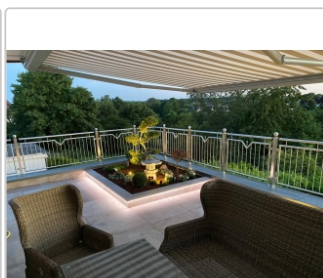

Produktinformation

Schlüter LIPROTEC 15 beleuchtete Treppenstufe bis 100cm Alu natur matt eloxiert

Art-Nr.: PB15S1AE/100 / GTIN: 4011832146831 / Marke: [Schlüter](#)

1.719,00EUR / Set

Grundpreis: 1.719,00EUR / Paket

inkl. 19% USt. zzgl. Versand

Lieferzeit: 3-6 Werktage