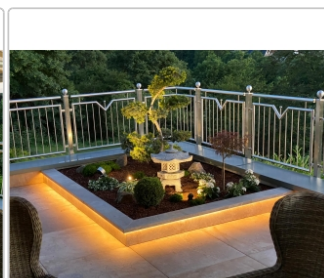

Produktinformation

Schlüter LIPROTEC 15 beleuchtete Treppenstufe bis 100cm Alu natur matt eloxiert

Art-Nr.: PB15S1AE/100 / GTIN: 4011832146831 / Marke: [Schlüter](#)

1.719,00EUR / Set

Grundpreis: 1.719,00EUR / Paket

inkl. 19% USt. zzgl. Versand

Lieferzeit: 3-6 Werktage