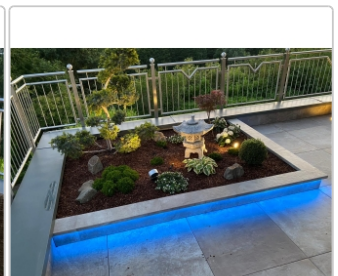

Produktinformation

Schlüter LIPROTEC 15 beleuchtete Treppenstufe bis 100cm Alu natur matt eloxiert

Art-Nr.: PB15S1AE/100 / GTIN: 4011832146831 / Marke: [Schlüter](#)

1.719,00EUR / Set

Grundpreis: 1.719,00EUR / Paket

inkl. 19% USt. zzgl. Versand

Lieferzeit: 3-6 Werktage