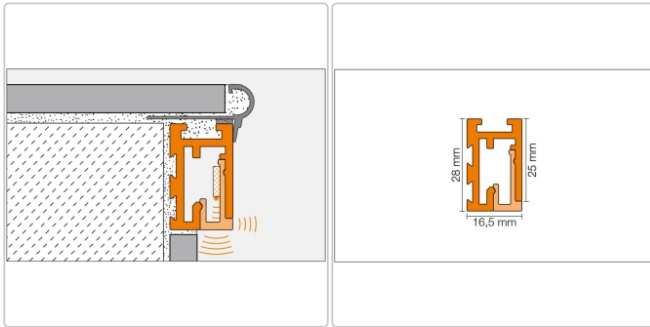

Produktinformation

Schlüter LIPROTEC 15 beleuchtete Treppenstufe bis 100cm Alu natur matt eloxiert

Art-Nr.: PB15S1AE/100 / GTIN: 4011832146831 / Marke: [Schlüter](#)

1.719,00EUR / Set

Grundpreis: 1.719,00EUR / Paket

inkl. 19% USt. zzgl. Versand

Lieferzeit: 3-6 Werktage

Produktinformation

Art:	Set für Treppenanlage mit 15 Stufen
Energieeffizienzklasse:	A
Gewicht:	45 kg/Set
Länge:	100 cm (60cm beleuchtet)
Nennmass:	100 cm
Serie:	Liprotec
Farbe:	Alu natur matt eloxiert

Schlüter-LIPROTEC-PB

Treppen-Set

Unser praktisches Treppen-Set Schlüter-LIPROTEC-PB bringt Licht dorthin, wo es benötigt wird: in die Mitte der Treppenstufen. Das Set beinhaltet alle Komponenten für eine **indirekte Lichtabstrahlung** in Verbindung mit einer **dezenten Lichtlinie** an Ihrer Treppenanlage. Ihre illuminierten Podestufenkanten erhalten durch unsere LED-Module die Farbtemperatur 4500 K (neutralweiß). Treppenanlagen mit bis zu 15 Stufen können mit dem Set beleuchtet werden. Mit den praktischen Einzelstufen-Sets LIPROTEC-PB 1 lässt sich die Installation bei Mehrbedarf bis auf 18 Stufen, bei nur einer einzigen Zuleitung, erweitern.

Im Set sind enthalten:

- 15 Podestkantenprofile (LIPROTEC-PB)
- 15 Streuscheiben (LIPROTEC-PBD)
- 1 Verbindungskabel
- 1 Kabelzuleitung (LIPROTEC-ZZK)
- 1 Netzteil (LIPROTEC-EKE)
- 1 Einbau-/Montageanleitung