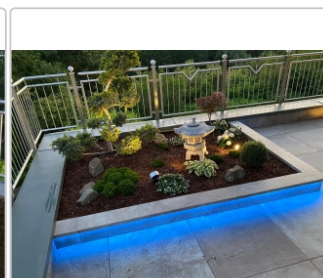

Produktinformation

Schlüter LIPROTEC 15 beleuchtete Treppenstufe bis 100cm Alu natur matt eloxiert

Art-Nr.: PB15S1AE/100 / GTIN: 4011832146831 / Marke: [Schlüter](#)

1.719,00EUR / Set

Grundpreis: 1.719,00EUR / Paket

inkl. 19% USt. zzgl. Versand

Lieferzeit: 3-6 Werktage