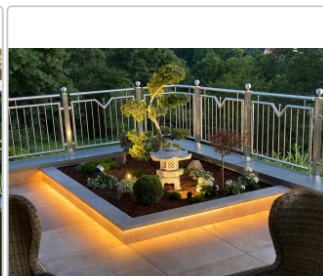

Produktinformation

Schlüter LIPROTEC 15 beleuchtete Treppenstufe bis 100cm Alu natur matt eloxiert

Art-Nr.: PB15S1AE/100 / GTIN: 4011832146831 / Marke: [Schlüter](#)

1.719,00EUR / Set

Grundpreis: 1.719,00EUR / Paket

inkl. 19% USt. zzgl. Versand

Lieferzeit: 3-6 Werktage