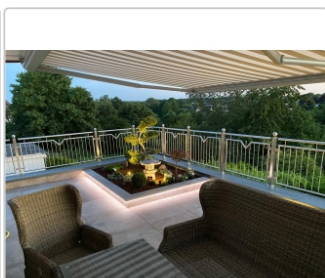

Produktinformation

Schlüter LIPROTEC 15 beleuchtete Treppenstufe bis 100cm Alu edelstahl gebürstet eloxiert

Art-Nr.: PB15S1AEEB/100 / GTIN: 4011832149504 / Marke: [Schlüter](#)

1.789,00EUR / Set

Grundpreis: 1.789,00EUR / Paket

inkl. 19% USt. zzgl. Versand

Lieferzeit: 3-6 Werktage