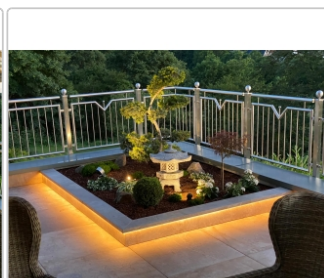

Produktinformation

Schlüter LIPROTEC 15 beleuchtete Treppenstufe bis 100cm Alu edelstahl gebürstet eloxiert

Art-Nr.: PB15S1AEEB/100 / GTIN: 4011832149504 / Marke: [Schlüter](#)

1.789,00EUR / Set

Grundpreis: 1.789,00EUR / Paket

inkl. 19% USt. zzgl. Versand

Lieferzeit: 3-6 Werktage