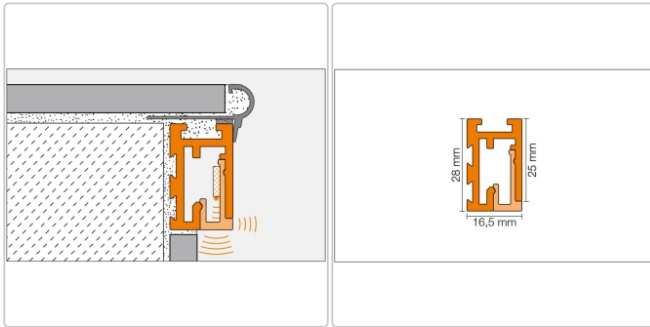

Produktinformation

Schlüter LIPROTEC 15 beleuchtete Treppenstufe bis 100cm Alu edelstahl gebürstet eloxiert

Art-Nr.: PB15S1AEEB/100 / GTIN: 4011832149504 / Marke: [Schlüter](#)

1.789,00EUR / Set

Grundpreis: 1.789,00EUR / Paket

inkl. 19% USt. zzgl. Versand

Lieferzeit: 3-6 Werktage

Produktinformation

Art:	Set für Treppenanlage mit 15 Stufen
Energieeffizienzklasse:	A
Gewicht:	45 kg/Set
Länge:	100 cm (60cm beleuchtet)
Nennmass:	100 cm
Serie:	Liprotec
Farbe:	Alu edelstahl gebürstet eloxiert

Schlüter-LIPROTEC-PB

Treppen-Set

Unser praktisches Treppen-Set Schlüter-LIPROTEC-PB bringt Licht dorthin, wo es benötigt wird: in die Mitte der Treppenstufen. Das Set beinhaltet alle Komponenten für eine **indirekte Lichtabstrahlung** in Verbindung mit einer **dezenten Lichtlinie** an Ihrer Treppenanlage. Ihre illuminierten Podestufenkanten erhalten durch unsere LED-Module die Farbtemperatur 4500 K (neutralweiß). Treppenanlagen mit bis zu 15 Stufen können mit dem Set beleuchtet werden. Mit den praktischen Einzelstufen-Sets LIPROTEC-PB 1 lässt sich die Installation bei Mehrbedarf bis auf 18 Stufen, bei nur einer einzigen Zuleitung, erweitern.

Im Set sind enthalten:

- 15 Podestkantenprofile (LIPROTEC-PB)
- 15 Streuscheiben (LIPROTEC-PBD)
- 1 Verbindungskabel
- 1 Kabelzuleitung (LIPROTEC-ZZK)
- 1 Netzteil (LIPROTEC-EKE)
- 1 Einbau-/Montageanleitung