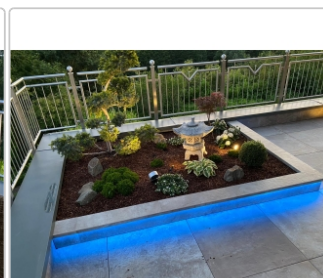

Produktinformation

Schlüter LIPROTEC 15 beleuchtete Treppenstufe bis 100cm Alu edelstahl gebürstet eloxiert

Art-Nr.: PB15S1AEEB/100 / GTIN: 4011832149504 / Marke: [Schlüter](#)

1.789,00EUR / Set

Grundpreis: 1.789,00EUR / Paket

inkl. 19% USt. zzgl. Versand

Lieferzeit: 3-6 Werktage