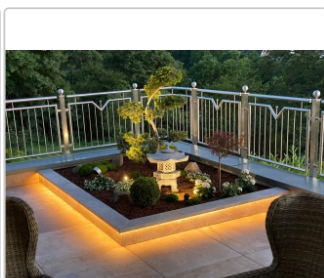

Produktinformation

Schlüter LIPROTEC 15 beleuchtete Treppenstufe bis 100cm Alu edelstahl gebürstet eloxiert

Art-Nr.: PB15S1AEEB/100 / GTIN: 4011832149504 / Marke: [Schlüter](#)

1.789,00EUR / Set

Grundpreis: 1.789,00EUR / Paket

inkl. 19% USt. zzgl. Versand

Lieferzeit: 3-6 Werktage