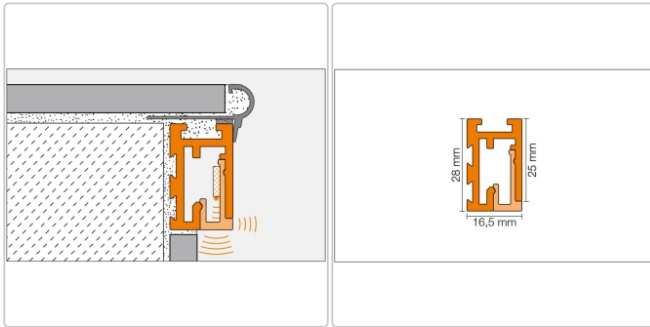

Produktinformation

Schlüter LIPROTEC 15 beleuchtete Treppenstufe bis 100cm Alu edelstahl gebürstet eloxiert

Art-Nr.: PB15S1AEEB/100 / GTIN: 4011832149504 / Marke: [Schlüter](#)

1.789,00EUR / Set

Grundpreis: 1.789,00EUR / Paket

inkl. 19% USt. zzgl. Versand

Lieferzeit: 3-6 Werktage

Produktinformation

Art:	Set für Treppenanlage mit 15 Stufen
Energieeffizienzklasse:	A
Gewicht:	45 kg/Set
Länge:	100 cm (60cm beleuchtet)
Nennmass:	100 cm
Serie:	Liprotec
Versand-Art:	Paketdienst
Farbe:	Alu edelstahl gebürstet eloxiert

Schlüter-LIPROTEC-PB

Treppen-Set

Unser praktisches Treppen-Set Schlüter-LIPROTEC-PB bringt Licht dorthin, wo es benötigt wird: in die Mitte der Treppenstufen. Das Set beinhaltet alle Komponenten für eine **indirekte Lichtabstrahlung** in Verbindung mit einer **dezenten Lichtlinie** an Ihrer Treppenanlage. Ihre illuminierten Podestufenkanten erhalten durch unsere LED-Module die Farbtemperatur 4500 K (neutralweiß). Treppenanlagen mit bis zu 15 Stufen können mit dem Set beleuchtet werden. Mit den praktischen Einzelstufen-Sets LIPROTEC-PB 1 lässt sich die Installation bei Mehrbedarf bis auf 18 Stufen, bei nur einer einzigen Zuleitung, erweitern.

Im Set sind enthalten:

- 15 Podestkantenprofile (LIPROTEC-PB)
- 15 Streuscheiben (LIPROTEC-PBD)
- 1 Verbindungskabel
- 1 Kabelzuleitung (LIPROTEC-ZZK)
- 1 Netzteil (LIPROTEC-EKE)
- 1 Einbau-/Montageanleitung