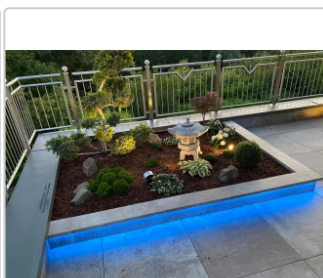

Produktinformation

Schlüter LIPROTEC 15 beleuchtete Treppenstufe bis 100cm Alu edelstahl gebürstet eloxiert

Art-Nr.: PB15S1AEEB/100 / GTIN: 4011832149504 / Marke: [Schlüter](#)

1.789,00EUR / Set

Grundpreis: 1.789,00EUR / Paket

inkl. 19% USt. zzgl. Versand

Lieferzeit: 3-6 Werktage