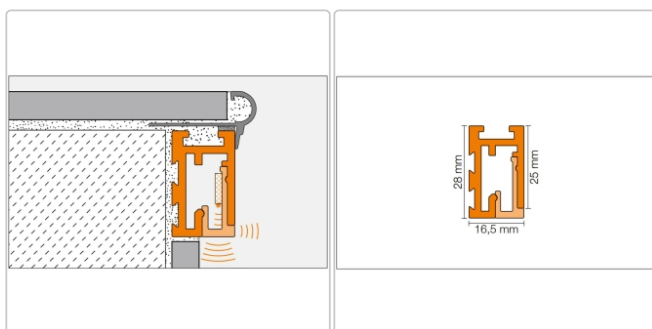

Produktinformation

Schlüter LIPROTEC 15 beleuchtete Treppenstufe bis 150cm Alu natur matt eloxiert

Art-Nr.: PB15S1AE/150 / GTIN: 4011832146848 / Marke: [Schlüter](#)

1.849,00EUR / Set

Grundpreis: 1.849,00EUR / Paket

inkl. 19% USt. zzgl. Versand

Lieferzeit: 3-6 Werktage

Produktinformation

Art:	Set für Treppenanlage mit 15 Stufen
Energieeffizienzklasse:	A
Gewicht:	45 kg/Set
Länge:	150 cm (60cm beleuchtet)
Nennmass:	150 cm
Serie:	Liprotec
Farbe:	Alu natur matt eloxiert

Schlüter-LIPROTEC-PB

Treppen-Set

Unser praktisches Treppen-Set Schlüter-LIPROTEC-PB bringt Licht dorthin, wo es benötigt wird: in die Mitte der Treppenstufen. Das Set beinhaltet alle Komponenten für eine **indirekte Lichtabstrahlung** in Verbindung mit einer **dezenten Lichtlinie** an Ihrer Treppenanlage. Ihre illuminierten Podestufenkanten erhalten durch unsere LED-Module die Farbtemperatur 4500 K (neutralweiß). Treppenanlagen mit bis zu 15 Stufen können mit dem Set beleuchtet werden. Mit den praktischen Einzelstufen-Sets LIPROTEC-PB 1 lässt sich die Installation bei Mehrbedarf bis auf 18 Stufen, bei nur einer einzigen Zuleitung, erweitern.

Im Set sind enthalten:

- 15 Podestkantenprofile (LIPROTEC-PB)
- 15 Streuscheiben (LIPROTEC-PBD)
- 1 Verbindungskabel
- 1 Kabelzuleitung (LIPROTEC-ZZK)
- 1 Netzteil (LIPROTEC-EKE)
- 1 Einbau-/Montageanleitung