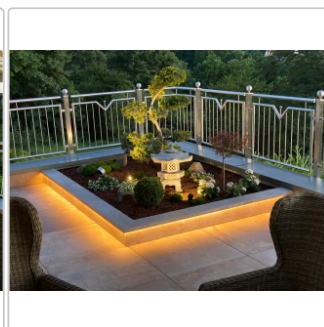

Produktinformation

Schlüter LIPROTEC 15 beleuchtete Treppenstufe bis 150cm Alu natur matt eloxiert

Art-Nr.: PB15S1AE/150 / GTIN: 4011832146848 / Marke: [Schlüter](#)

1.849,00EUR / Set

Grundpreis: 1.849,00EUR / Paket

inkl. 19% USt. zzgl. Versand

Lieferzeit: 3-6 Werktage