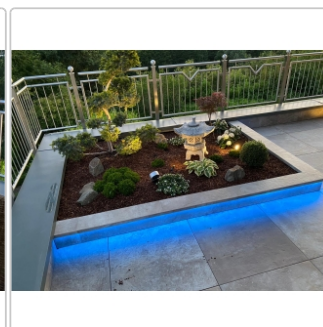

Produktinformation

Schlüter LIPROTEC 15 beleuchtete Treppenstufe bis 150cm Alu natur matt eloxiert

Art-Nr.: PB15S1AE/150 / GTIN: 4011832146848 / Marke: [Schlüter](#)

1.849,00EUR / Set

Grundpreis: 1.849,00EUR / Paket

inkl. 19% USt. zzgl. Versand

Lieferzeit: 3-6 Werktage