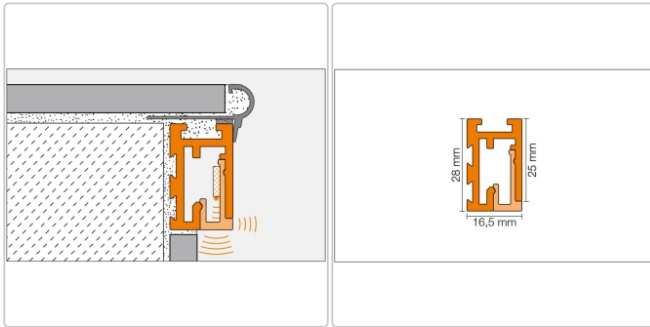

Produktinformation

Schlüter LIPROTEC 15 beleuchtete Treppenstufe bis 150cm Alu natur matt eloxiert

Art-Nr.: PB15S1AE/150 / GTIN: 4011832146848 / Marke: [Schlüter](#)

1.849,00EUR / Set

Grundpreis: 1.849,00EUR / Paket

inkl. 19% USt. zzgl. Versand

Lieferzeit: 3-6 Werktage

Produktinformation

Art:	Set für Treppenanlage mit 15 Stufen
Energieeffizienzklasse:	A
Gewicht:	45 kg/Set
Länge:	150 cm (60cm beleuchtet)
Nennmass:	150 cm
Serie:	Liprotec
Versand-Art:	Paketdienst
Farbe:	Alu natur matt eloxiert

Schlüter-LIPROTEC-PB

Treppen-Set

Unser praktisches Treppen-Set Schlüter-LIPROTEC-PB bringt Licht dorthin, wo es benötigt wird: in die Mitte der Treppenstufen. Das Set beinhaltet alle Komponenten für eine **indirekte Lichtabstrahlung** in Verbindung mit einer **dezenten Lichtlinie** an Ihrer Treppenanlage. Ihre illuminierten Podestufenkanten erhalten durch unsere LED-Module die Farbtemperatur 4500 K (neutralweiß). Treppenanlagen mit bis zu 15 Stufen können mit dem Set beleuchtet werden. Mit den praktischen Einzelstufen-Sets LIPROTEC-PB 1 lässt sich die Installation bei Mehrbedarf bis auf 18 Stufen, bei nur einer einzigen Zuleitung, erweitern.

Im Set sind enthalten:

- 15 Podestkantenprofile (LIPROTEC-PB)
- 15 Streuscheiben (LIPROTEC-PBD)
- 1 Verbindungskabel
- 1 Kabelzuleitung (LIPROTEC-ZZK)
- 1 Netzteil (LIPROTEC-EKE)
- 1 Einbau-/Montageanleitung