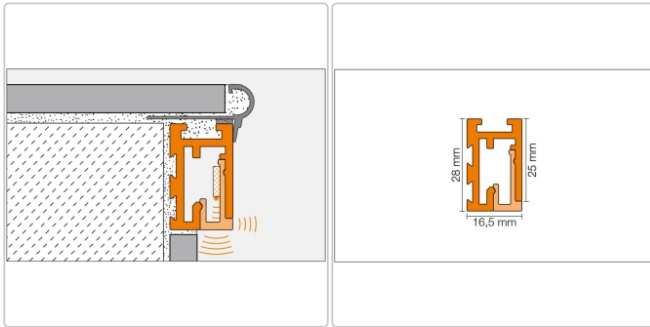

# Schlüter LIPROTEC 15 beleuchtete Treppenstufe bis 150cm Alu edelstahl gebürstet eloxiert

Art-Nr.: PB15S1AEEB/150 / GTIN: 4011832149511 / Marke: [Schlüter](#)

**1.959,00EUR** / Set

Grundpreis: 1.959,00EUR / Paket

## Produktinformation

Art:	Set für Treppenanlage mit 15 Stufen
Energieeffizienzklasse:	A
Gewicht:	45 kg/Set
Länge:	150 cm (60cm beleuchtet)
Nennmass:	150 cm
Serie:	Liprotec
Farbe:	Alu edelstahl gebürstet eloxiert