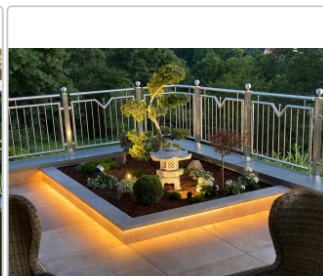

Produktinformation

Schlüter LIPROTEC 15 beleuchtete Treppenstufe bis 150cm Alu edelstahl gebürstet eloxiert

Art-Nr.: PB15S1AEEB/150 / GTIN: 4011832149511 / Marke: [Schlüter](#)

1.959,00EUR / Set

Grundpreis: 1.959,00EUR / Paket

inkl. 19% USt. zzgl. Versand

Lieferzeit: 3-6 Werktage