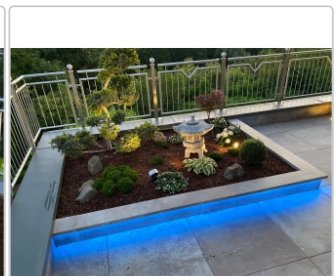

Produktinformation

Schlüter LIPROTEC 15 beleuchtete Treppenstufe bis 150cm Alu edelstahl gebürstet eloxiert

Art-Nr.: PB15S1AEEB/150 / GTIN: 4011832149511 / Marke: [Schlüter](#)

1.959,00EUR / Set

Grundpreis: 1.959,00EUR / Paket

inkl. 19% USt. zzgl. Versand

Lieferzeit: 3-6 Werktage