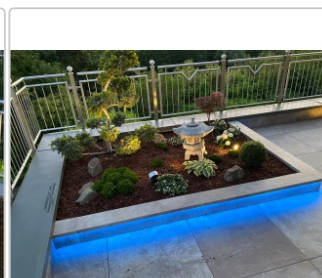

Produktinformation

Schlüter LIPROTEC 15 beleuchtete Treppenstufe bis 150cm Alu edelstahl gebürstet eloxiert

Art-Nr.: PB15S1AEEB/150 / GTIN: 4011832149511 / Marke: [Schlüter](#)

1.959,00EUR / Set

Grundpreis: 1.959,00EUR / Paket

inkl. 19% USt. zzgl. Versand

Lieferzeit: 3-6 Werktage