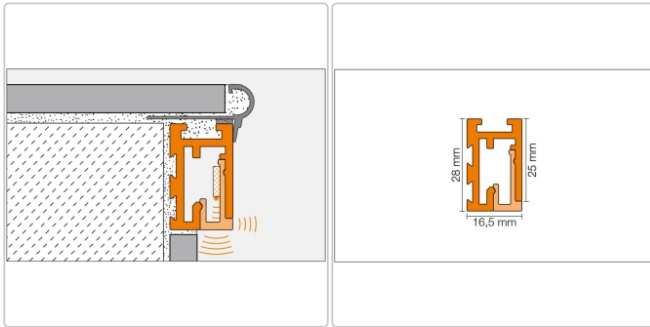

# Schlüter LIPROTEC 15 beleuchtete Treppenstufe bis 150cm Alu edelstahl gebürstet eloxiert

Art-Nr.: PB15S1AEEB/150 / GTIN: 4011832149511 / Marke: [Schlüter](#)

**1.959,00EUR** / Set

Grundpreis: 1.959,00EUR / Paket

## Produktinformation

Art:	Set für Treppenanlage mit 15 Stufen
Energieeffizienzklasse:	A
Gewicht:	45 kg/Set
Länge:	150 cm (60cm beleuchtet)
Nennmass:	150 cm
Serie:	Liprotec
Versand-Art:	Paketdienst
Farbe:	Alu edelstahl gebürstet eloxiert