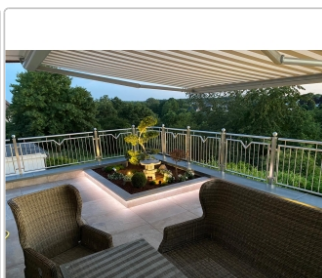

Produktinformation

Schlüter LIPROTEC 15 beleuchtete Treppenstufe bis 150cm Alu edelstahl gebürstet eloxiert

Art-Nr.: PB15S1AEEB/150 / GTIN: 4011832149511 / Marke: [Schlüter](#)

1.959,00EUR / Set

Grundpreis: 1.959,00EUR / Paket

inkl. 19% USt. zzgl. Versand

Lieferzeit: 3-6 Werktage