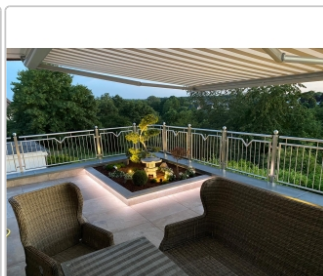

Produktinformation

Schlüter LIPROTEC 15 beleuchtete Treppenstufe bis 150cm Alu edelstahl gebürstet eloxiert

Art-Nr.: PB15S1AEEB/150 / GTIN: 4011832149511 / Marke: [Schlüter](#)

1.959,00EUR / Set

Grundpreis: 1.959,00EUR / Paket

inkl. 19% USt. zzgl. Versand

Lieferzeit: 3-6 Werktage