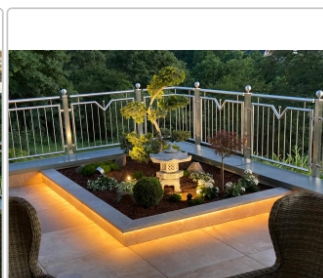

Produktinformation

Schlüter LIPROTEC 15 beleuchtete Treppenstufe bis 150cm Alu edelstahl gebürstet eloxiert

Art-Nr.: PB15S1AEEB/150 / GTIN: 4011832149511 / Marke: [Schlüter](#)

1.959,00EUR / Set

Grundpreis: 1.959,00EUR / Paket

inkl. 19% USt. zzgl. Versand

Lieferzeit: 3-6 Werktage