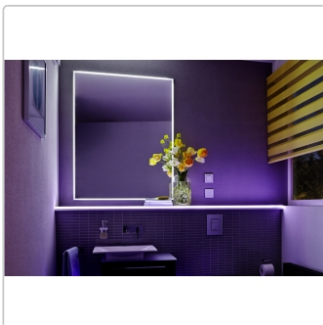

Produktinformation

Schlüter LIPROTEC Dekorrahmen-Set warmweiß 3300 K

Art-Nr.: LTD90S1AE / GTIN: 4011832146879 / Marke: [Schlüter](#)

589,00EUR / Set

Grundpreis: 589,00EUR / Paket

inkl. 19% USt. zzgl. Versand

Lieferzeit: 3-6 Werktage

Produktinformation

Art:	Dekorrahmen-Set
Eigenschaft:	Farbtemperatur 3300 K
Energieeffizienzklasse:	A
Gewicht:	10 kg/Set
Nennmass:	118,5x93,5cm
Serie:	Liprotec

Schlüter-LIPROTEC-D

Dekorrahmen-Set

Mit dem praktischen Set Schlüter-LIPROTEC-D 90 bieten wir Ihnen alle Komponenten zur **Erstellung von leuchtenden Dekorrahmen**. Designelemente wie bedruckte Glas- oder Dekorplatten und Wandspiegel erhalten so eine wertige Umrahmung mit eleganter indirekter LED-Beleuchtung.

Im Set sind enthalten:

- Trägerprofile (LIPROTEC-D) (bereits auf Gehrung geschnitten)
- 4 passende LED-Streifen (LIPROTEC-ES) (Farbtemperatur 3200 K (warmweiß) oder 4900 K (neutralweiß))
- Montagematerial
- Verkabelung
- Netzteil (LIPROTEC-EKE)