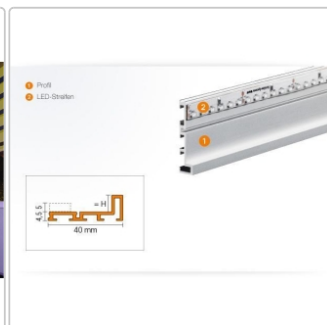

Lieferzeit: 3-6 Werktage

Produktinformation

Art:	Dekorrahmen-Set
Eigenschaft:	Farbtemperatur 3300 K
Energieeffizienzklasse:	A
Gewicht:	10 kg/Set
Nennmass:	118,5x93,5cm
Serie:	Liprotec

Schlüter-LIPROTEC-D

Dekorrahmen-Set

Mit dem praktischen Set Schlüter-LIPROTEC-D 90 bieten wir Ihnen alle Komponenten zur **Erstellung von leuchtenden Dekorrahmen**. Designelemente wie bedruckte Glas- oder Dekorplatten und Wandspiegel erhalten so eine wertige Umrahmung mit eleganter indirekter LED-Beleuchtung.

Im Set sind enthalten:

- Trägerprofile (LIPROTEC-D) (bereits auf Gehrung geschnitten)
- 4 passende LED-Streifen (LIPROTEC-ES) (Farbtemperatur 3200 K (warmweiß) oder 4900 K (neutralweiß))
- Montagematerial
- Verkabelung
- Netzteil (LIPROTEC-EKE)