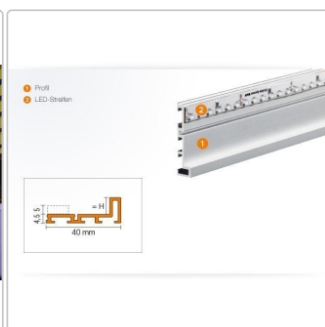

# Produktinformation

Art:	Dekorrahmen-Set
Eigenschaft:	Farbtemperatur 4500 K
Energieeffizienzklasse:	A
Gewicht:	10 kg/Set
Nennmass:	118,5x93,5cm
Serie:	Liprotec
Versand-Art:	Paketdienst

Schlüter-LIPROTEC-D

## Dekorrahmen-Set

Mit dem praktischen Set Schlüter-LIPROTEC-D 90 bieten wir Ihnen alle Komponenten zur **Erstellung von leuchtenden Dekorrahmen**. Designelemente wie bedruckte Glas- oder Dekorplatten und Wandspiegel erhalten so eine wertige Umrahmung mit eleganter indirekter LED-Beleuchtung.

Im Set sind enthalten:

- Trägerprofile (LIPROTEC-D) (bereits auf Gehrung geschnitten)
- 4 passende LED-Streifen (LIPROTEC-ES) (Farbtemperatur 3200 K (warmweiß) oder 4900 K (neutralweiß))
- Montagematerial
- Verkabelung
- Netzteil (LIPROTEC-EKE)