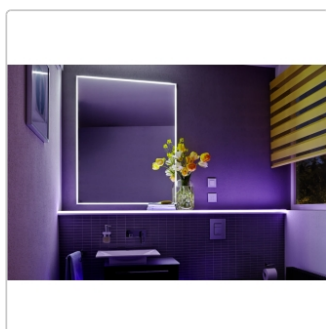

Produktinformation

Schlüter LIPROTEC Dekorrahmen-Set neutralweiß 4500 K

Art-Nr.: LTD90S2AE / GTIN: 4011832146886 / Marke: [Schlüter](#)

589,00EUR / Set

Grundpreis: 589,00EUR / Paket

inkl. 19% USt. zzgl. Versand

Lieferzeit: 3-6 Werktage

Produktinformation

Art:	Dekorrahmen-Set
Eigenschaft:	Farbtemperatur 4500 K
Energieeffizienzklasse:	A
Gewicht:	10 kg/Set
Nennmass:	118,5x93,5cm
Serie:	Liprotec

Schlüter-LIPROTEC-D

Dekorrahmen-Set

Mit dem praktischen Set Schlüter-LIPROTEC-D 90 bieten wir Ihnen alle Komponenten zur **Erstellung von leuchtenden Dekorrahmen**. Designelemente wie bedruckte Glas- oder Dekorplatten und Wandspiegel erhalten so eine wertige Umrahmung mit eleganter indirekter LED-Beleuchtung.

Im Set sind enthalten:

- Trägerprofile (LIPROTEC-D) (bereits auf Gehrung geschnitten)
- 4 passende LED-Streifen (LIPROTEC-ES) (Farbtemperatur 3200 K (warmweiß) oder 4900 K (neutralweiß))
- Montagematerial
- Verkabelung
- Netzteil (LIPROTEC-EKE)