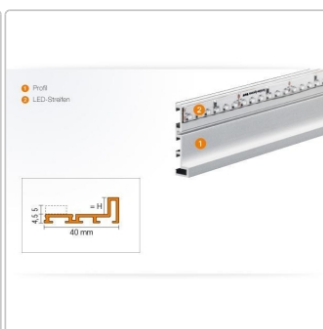

Produktinformation

Schlüter LIPROTEC Dekorrahmen-Set neutralweiß 4500 K

Art-Nr.: LTD90S2AE / GTIN: 4011832146886 / Marke: [Schlüter](#)

589,00EUR / Set

Grundpreis: 589,00EUR / Paket

inkl. 19% USt. zzgl. Versand

Lieferzeit: 3-6 Werktage

Produktinformation

Art:	Dekorrahmen-Set
Eigenschaft:	Farbtemperatur 4500 K
Energieeffizienzklasse:	A
Gewicht:	10 kg/Set
Nennmass:	118,5x93,5cm
Serie:	Liprotec

Schlüter-LIPROTEC-D

Dekorrahmen-Set

Mit dem praktischen Set Schlüter-LIPROTEC-D 90 bieten wir Ihnen alle Komponenten zur **Erstellung von leuchtenden Dekorrahmen**. Designelemente wie bedruckte Glas- oder Dekorplatten und Wandspiegel erhalten so eine wertige Umrahmung mit eleganter indirekter LED-Beleuchtung.

Im Set sind enthalten:

- Trägerprofile (LIPROTEC-D) (bereits auf Gehrung geschnitten)
- 4 passende LED-Streifen (LIPROTEC-ES) (Farbtemperatur 3200 K (warmweiß) oder 4900 K (neutralweiß))
- Montagematerial
- Verkabelung
- Netzteil (LIPROTEC-EKE)