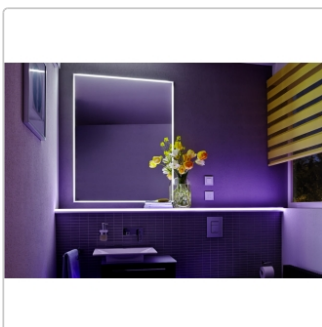

# Schlüter LIPROTEC Dekorrahmen-Set neutralweiß 4500 K

Art-Nr.: LTD90S2AE / GTIN: 4011832146886 / Marke: [Schlüter](#)

**589,00EUR** / Set

Grundpreis: 589,00EUR / Paket

inkl. 19% USt. zzgl. Versand

Lieferzeit: 3-6 Werktage

# Produktinformation

Art:	Dekorrahmen-Set
Eigenschaft:	Farbtemperatur 4500 K
Energieeffizienzklasse:	A
Gewicht:	10 kg/Set
Nennmass:	118,5x93,5cm
Serie:	Liprotec
Versand-Art:	Paketdienst

Schlüter-LIPROTEC-D

## Dekorrahmen-Set

Mit dem praktischen Set Schlüter-LIPROTEC-D 90 bieten wir Ihnen alle Komponenten zur **Erstellung von leuchtenden Dekorrahmen**. Designelemente wie bedruckte Glas- oder Dekorplatten und Wandspiegel erhalten so eine wertige Umrahmung mit eleganter indirekter LED-Beleuchtung.