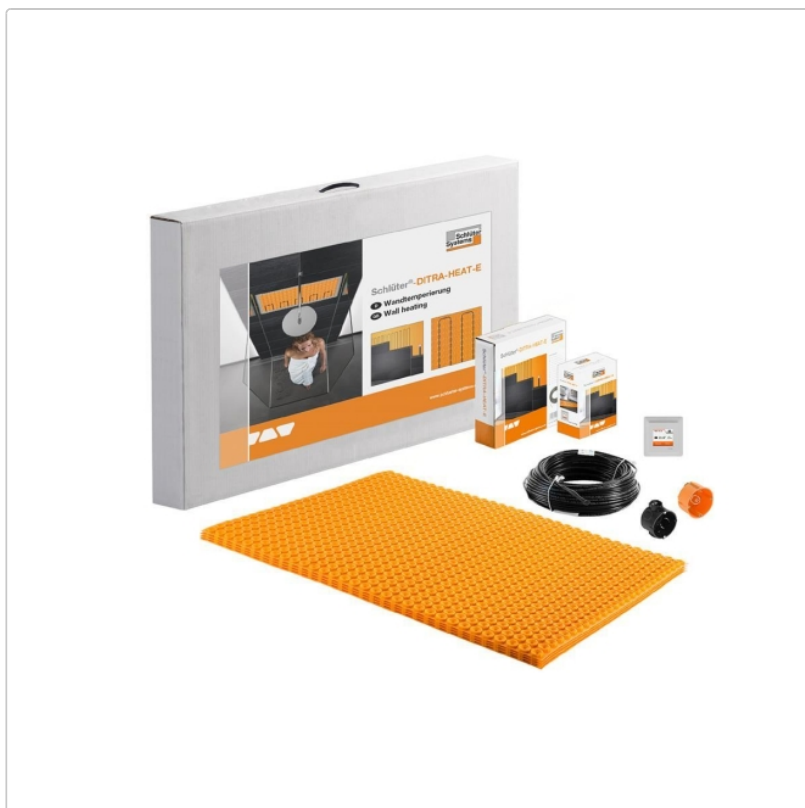

Produktinformation

Schlüter Ditra HEAT-E-WS1 Set 3,1m²

Art-Nr.: DHWS1 / GTIN: 4011832149283 / Marke: [Schlüter](#)

494,90EUR / Set

Grundpreis: 494,90EUR / Paket

inkl. 19% USt. zzgl. Versand

Lieferzeit: 3-6 Werktage

Produktinformation

Art:	Komplett-Set für elektrische Beheizung
Eigenschaft:	für Wand
Gebinde:	3,1 m ² entkoppelte Fläche
Gewicht:	7,427 kg/Set
Hinweis:	2,6 m ² beheizte Fläche
Nennleistung:	200 W/m ²
Serie:	Ditra-HEAT-E-WS

Schlüter-DITRA-HEAT-E-WS Komplett-Sets zur Wandbeheizung

Bestellen Sie bequem DITRA-HEAT-E als **Komplett-Set** mit allen notwendigen Systemkomponenten.

In allen Sets sind enthalten:

- Schlüter-DITRA-HEAT-MA Entkopplungsmatten
- Schlüter-DITRA-HEAT-E-HK Heizkabel
- 1 Schlüter-DITRA-HEAT-E-R Touchscreen-Temperaturregler oder DITRA-HEAT-E-R6 Touchscreen-Temperaturregler mit WiFi-Anbindung und optionaler Sprachsteuerung
- 2 Anklemdosen
- 1 Leerrohr (3 m)