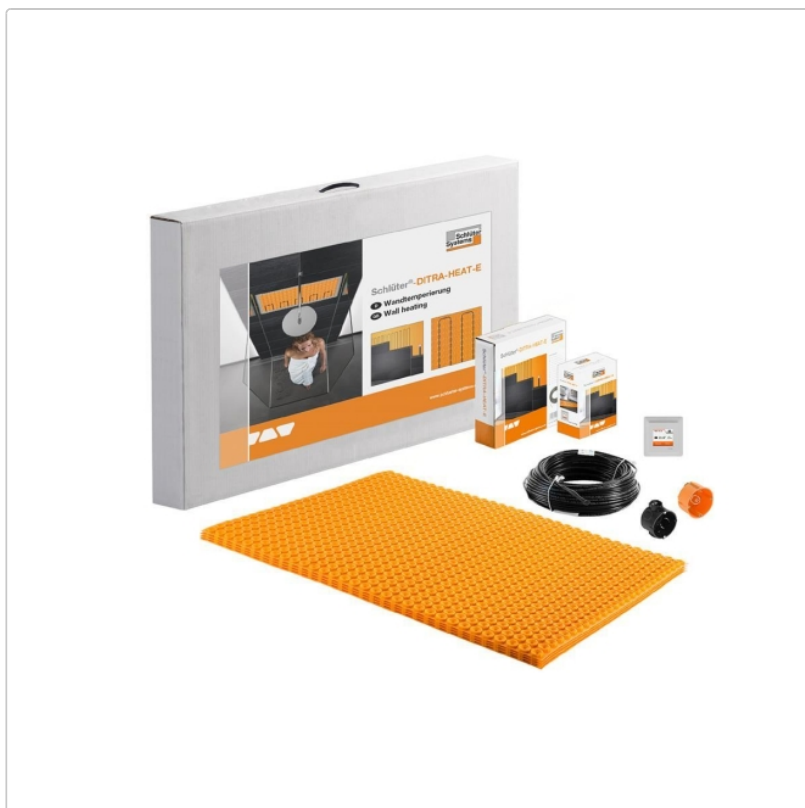

Produktinformation

Schlüter, Ditra HEAT-E-WS1 Set 3,1m²

Art-Nr.: DHWS1 / GTIN: 4011832149283 / Marke: [Schlüter](#)

494,90EUR / Set

Grundpreis: 494,90EUR / Paket

inkl. 19% USt. zzgl. Versand

Lieferzeit: 3-6 Werktage

Produktinformation

Art:	Komplett-Set für elektrische Beheizung
Eigenschaft:	für Wand
Gebinde:	3,1 m ² entkoppelte Fläche
Gewicht:	7,427 kg/Set
Hinweis:	2,6 m ² beheizte Fläche
Nennleistung:	200 W/m ²
Serie:	Ditra-HEAT-E-WS

Schlüter-DITRA-HEAT-E-WS Komplett-Sets zur Wandbeheizung

Bestellen Sie bequem DITRA-HEAT-E als **Komplett-Set** mit allen notwendigen Systemkomponenten.

In allen Sets sind enthalten:

- Schlüter-DITRA-HEAT-MA Entkopplungsmatten
- Schlüter-DITRA-HEAT-E-HK Heizkabel
- 1 Schlüter-DITRA-HEAT-E-R Touchscreen-Temperaturregler oder DITRA-HEAT-E-R6 Touchscreen-Temperaturregler mit WiFi-Anbindung und optionaler Sprachsteuerung
- 2 Anklemdosen
- 1 Leerrohr (3 m)