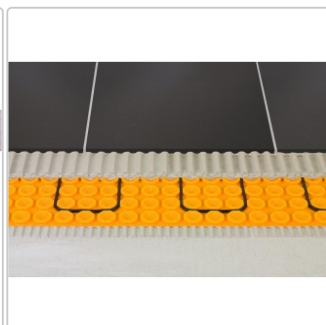

Produktinformation

Schlüter Ditra HEAT Entkopplungsmatte 80x98cm

Art-Nr.: DH5MA / GTIN: 4011832142185 / Marke: [Schlüter](#)

Sonderangebot*

11,90EUR / Stück

Sonderangebot 13,95EUR (Sie sparen 2,05EUR)

Grundpreis: 15,26EUR / m²
inkl. 19% USt. zzgl. Versand

Lieferzeit: 3-6 Werktage

Produktinformation

Art:	Enkopplungsmatte
Gebinde:	Matte
Gewicht:	0,61 kg/Stück
Höhe:	5,5 mm
Nennmass:	80x98cm
Serie:	Ditra-HEAT
Eigenschaft:	ohne Trägervlies

Schlüter-DITRA-HEAT Entkopplung mit zusätzlicher Aufnahme von Heizkabeln

Sie möchten Ihre Wohnräume elektrisch beheizen oder eine Fußbodenheizung auf einem bestehenden Estrich oder einer Holzkonstruktion nachrüsten? Dann ist Schlüter-DITRA-HEAT die ideale Lösung. Neben den bewährten Eigenschaften der klassischen Schlüter-DITRA – also Entkopplung, Verbundabdichtung und Dampfdruckausgleich – bietet DITRA-HEAT dank ihrer speziellen Noppenstruktur zusätzlich die Möglichkeit, elektrische Heizkabel sicher zu verlegen.