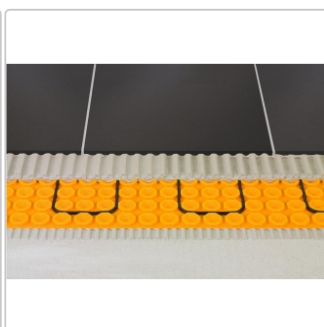

Produktinformation

Schlüter, Ditra HEAT Entkopplungsmatte 80x98cm

Art-Nr.: DH5MA / GTIN: 4011832142185 / Marke: [Schlüter](#)

Sonderangebot*

11,90EUR / Stück

Sonderangebot 13,95EUR (Sie sparen 2,05EUR)

Grundpreis: 15,26EUR / m²

inkl. 19% USt. zzgl. Versand

Lieferzeit: 3-6 Werktage

Produktinformation

Art:	Enkopplungsmatte
Gebinde:	0,78 m ² /Matte
Gewicht:	0,61 kg/Stück
Höhe:	5,5 mm
Nennmass:	80x98cm
Serie:	Ditra-HEAT
Versand-Art:	Paketdienst

Schlüter-DITRA-HEAT Entkopplung mit zusätzlicher Aufnahme von Heizkabeln

Sie möchten Ihre Wohnräume elektrisch beheizen oder eine Fußbodenheizung auf einem bestehenden Estrich oder einer Holzkonstruktion nachrüsten? Dann ist Schlüter-DITRA-HEAT die ideale Lösung. Neben den bewährten Eigenschaften der klassischen Schlüter-DITRA – also Entkopplung, Verbundabdichtung und Dampfdruckausgleich – bietet DITRA-HEAT dank ihrer speziellen Noppenstruktur zusätzlich die Möglichkeit, elektrische Heizkabel sicher zu verlegen.