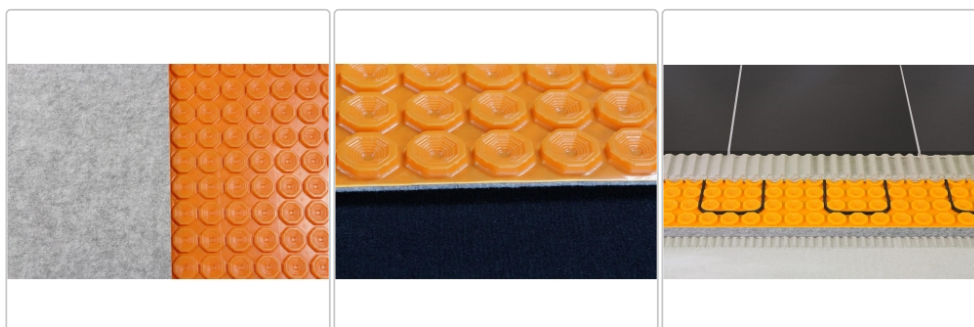

Grundpreis: 19,10EUR / m²

inkl. 19% USt. zzgl. Versand

Lieferzeit: 3-6 Werktage

Produktinformation

Art: Entkopplungsmatte
Gebinde: 0,78 m²/Matte
Gewicht: 0,78 kg/Stück
Höhe: 7,5 mm
Nennmass: 80x98cm
Serie: Ditra-HEAT-DUO
Versand-Art: Paketdienst

Schlüter-DITRA-HEAT-DUO Schnelleres Aufheizen und reduzierter Trittschall

Immer dann, wenn kurzfristig und gezielt Wärme benötigt wird, ist **Schlüter-DITRA-HEAT-DUO** die passende Lösung. Ein typisches Beispiel: ein Badezimmer, das nur morgens und abends genutzt wird. In solchen Fällen überzeugt DITRA-HEAT-DUO durch seine schnelle Reaktionszeit und hohe Energieeffizienz. Das zusätzliche Vlies sorgt dafür, dass ein Großteil der elektrisch erzeugten Wärme während der Aufheizphase direkt nach oben in den Bodenbelag geleitet wird.