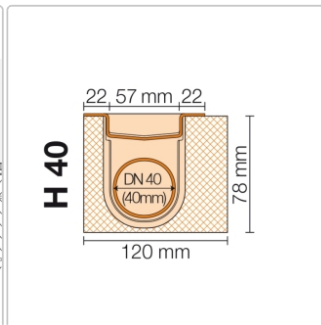

Produktinformation

Art:	Bodenablaufsystem
Eigenschaft:	Flach
Gewicht:	4,13 kg/Stück
Hinweis:	Ablaufleistung: 0,5 l/s
Höhe:	78 mm
Nennmass:	150 cm
Serie:	Kerdi-Line-H 40
Versand-Art:	Paketdienst

Set Edelstahl-Linienentwässerung V4A mit Geruchsverschluss, Ablauf DN 40 horizontal Länge innenmaß: 150 cm Länge außenmaß: 155 cm **Technische Daten** Ablauf: DN 40 Ablaufleistung: 0,5 l/s Einbauhöhe: 78 mm Breite der Abdeckung inkl. Rahmen: 74 mm **Set-Komponenten**

- Eckabdichtung (für seitlichen Wandanschluss)
- zweiteiliger Geruchsverschluss
- Rinnenkörper mit Dichtmanschette
- Ablaufgehäuse
- Ablaufrohr
- Rinnenträger
- Übergang DN 40 auf DN 50 (nur für KERDI-LINE-H 40)