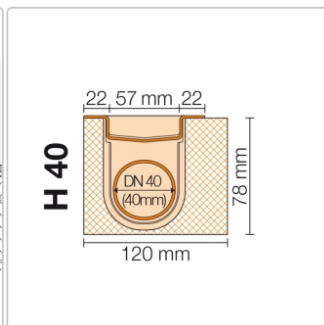

Produktinformation

Art:	Bodenablaufsystem
Eigenschaft:	Flach
Gewicht:	4,13 kg/Stück
Hinweis:	Ablaufleistung: 0,5 l/s
Höhe:	78 mm
Nennmass:	150 cm
Serie:	Kerdi-Line-H 40

Set Edelstahl-Linienentwässerung V4A mit Geruchsverschluss, Ablauf DN 40 horizontal Länge innenmaß: 150 cm Länge außenmaß: 155 cm **Technische Daten** Ablauf: DN 40 Ablaufleistung: 0,5 l/s Einbauhöhe: 78 mm Breite der Abdeckung inkl. Rahmen: 74 mm **Set-Komponenten**

- Eckabdichtung (für seitlichen Wandanschluss)
- zweiteiliger Geruchsverschluss
- Rinnenkörper mit Dichtmanschette
- Ablaufgehäuse
- Ablaufrohr
- Rinnenträger
- Übergang DN 40 auf DN 50 (nur für KERDI-LINE-H 40)