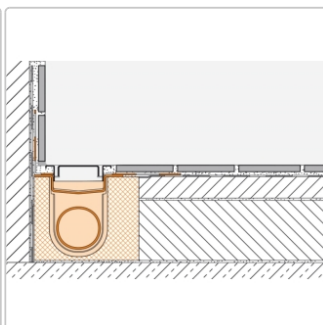

Produktinformation

Art:	Bodenablaufsystem
Eigenschaft:	Flach
Gewicht:	4,13 kg/Stück
Hinweis:	Ablaufleistung: 0,5 l/s
Höhe:	78 mm
Nennmass:	150 cm
Serie:	Kerdi-Line-H 40

Set Edelstahl-Linienentwässerung V4A mit Geruchsverschluss, Ablauf DN 40 horizontal Länge innenmaß: 150 cm Länge außenmaß: 155 cm **Technische Daten** Ablauf: DN 40 Ablaufleistung: 0,5 l/s Einbauhöhe: 78 mm Breite der Abdeckung inkl. Rahmen: 74 mm **Set-Komponenten**

- Eckabdichtung (für seitlichen Wandanschluss)
- zweiteiliger Geruchsverschluss
- Rinnenkörper mit Dichtmanschette
- Ablaufgehäuse
- Ablaufrohr
- Rinnenträger
- Übergang DN 40 auf DN 50 (nur für KERDI-LINE-H 40)