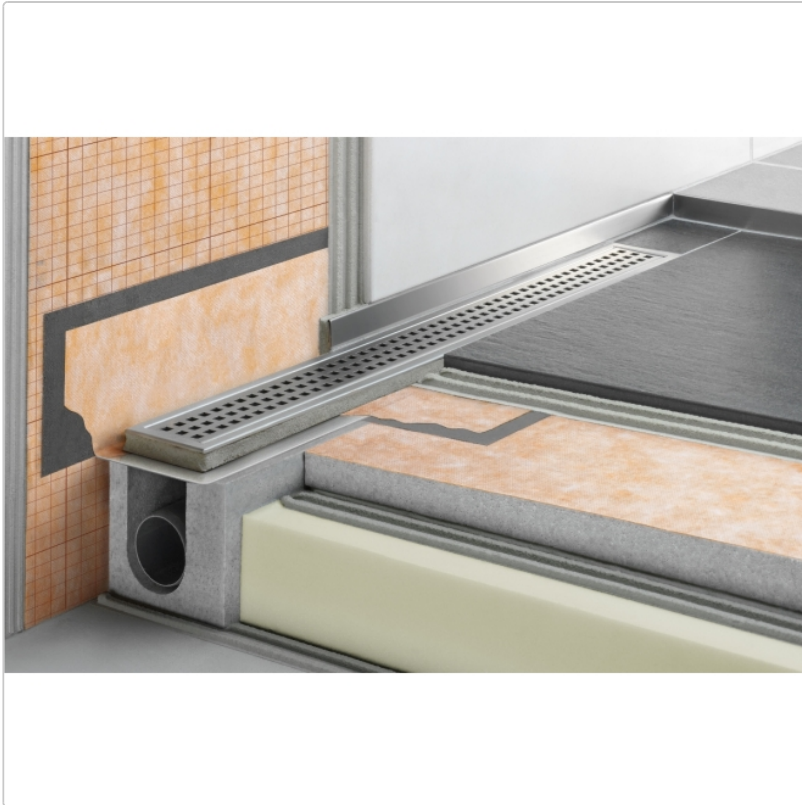

Produktinformation

Schlüter, KERDI-LINE-H 40, KLH40GE150

Art-Nr.: KLH40GE150 / GTIN: 4011832144110 / Marke: [Schlüter](#)

399,95EUR / Stück

Grundpreis: 399,95EUR / Paket

inkl. 19% USt. zzgl. Versand

Lieferzeit: 3-6 Werktage