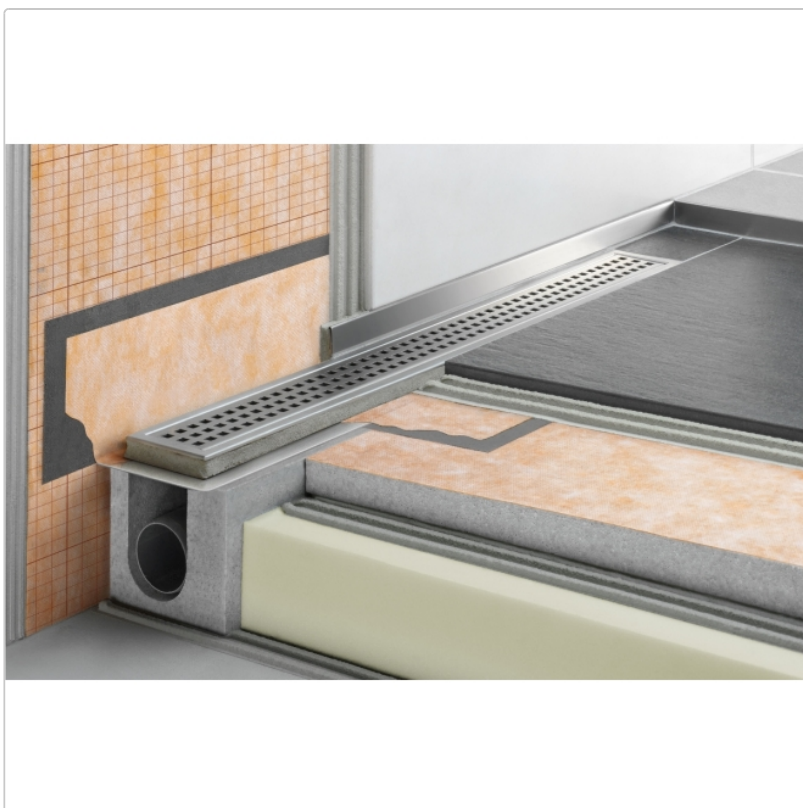

Produktinformation

Art:	Bodenablaufsystem
Eigenschaft:	Flach
Gewicht:	4,13 kg/Stück
Hinweis:	Ablaufleistung: 0,5 l/s
Höhe:	78 mm
Nennmass:	150 cm
Serie:	Kerdi-Line-H 40

Set Edelstahl-Linienentwässerung V4A mit Geruchsverschluss, Ablauf DN 40 horizontal Länge innenmaß: 150 cm Länge außenmaß: 155 cm **Technische Daten** Ablauf: DN 40 Ablaufleistung: 0,5 l/s Einbauhöhe: 78 mm Breite der Abdeckung inkl. Rahmen: 74 mm **Set-Komponenten**

- Eckabdichtung (für seitlichen Wandanschluss)
- zweiteiliger Geruchsverschluss
- Rinnenkörper mit Dichtmanschette
- Ablaufgehäuse
- Ablaufrohr
- Rinnenträger
- Übergang DN 40 auf DN 50 (nur für KERDI-LINE-H 40)