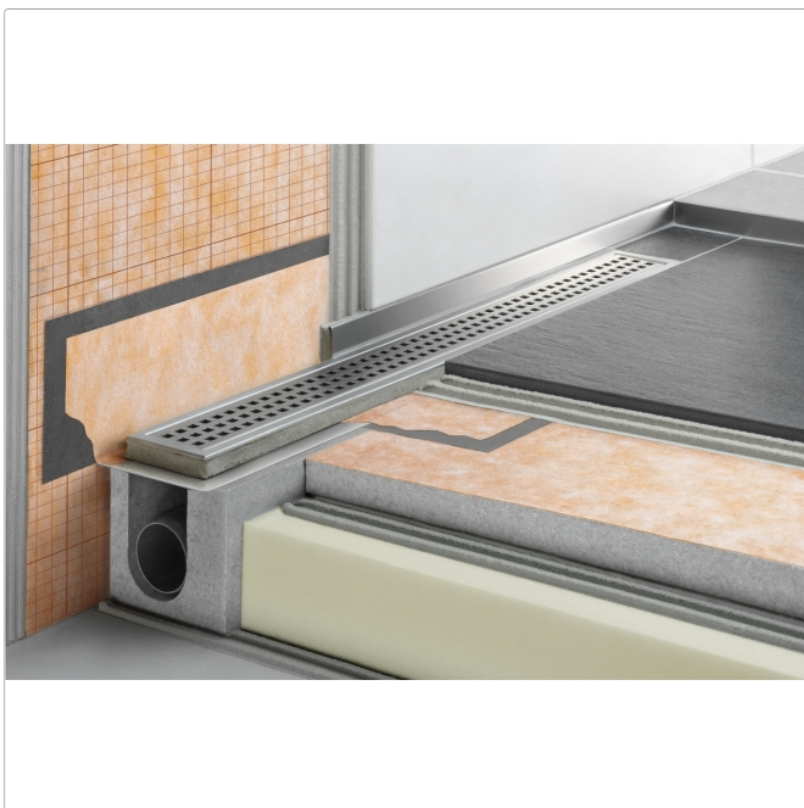

Produktinformation

Art:	Bodenablaufsystem
Eigenschaft:	Flach
Gewicht:	4,13 kg/Stück
Hinweis:	Ablaufleistung: 0,5 l/s
Höhe:	78 mm
Nennmass:	150 cm
Serie:	Kerdi-Line-H 40

Set Edelstahl-Linienentwässerung V4A mit Geruchsverschluss, Ablauf DN 40 horizontal Länge innenmaß: 150 cm Länge außenmaß: 155 cm **Technische Daten** Ablauf: DN 40 Ablaufleistung: 0,5 l/s Einbauhöhe: 78 mm Breite der Abdeckung inkl. Rahmen: 74 mm **Set-Komponenten**

- Eckabdichtung (für seitlichen Wandanschluss)
- zweiteiliger Geruchsverschluss
- Rinnenkörper mit Dichtmanschette
- Ablaufgehäuse
- Ablaufrohr
- Rinnenträger
- Übergang DN 40 auf DN 50 (nur für KERDI-LINE-H 40)