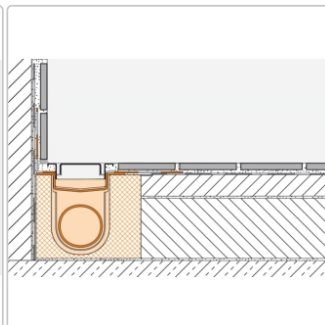

Produktinformation

Art:	Bodenablaufsystem
Eigenschaft:	Flach
Gewicht:	4,13 kg/Stück
Hinweis:	Ablaufleistung: 0,5 l/s
Höhe:	78 mm
Nennmass:	150 cm
Serie:	Kerdi-Line-H 40
Versand-Art:	Paketdienst

Set Edelstahl-Linienentwässerung V4A mit Geruchsverschluss, Ablauf DN 40 horizontal Länge innenmaß: 150 cm Länge außenmaß: 155 cm **Technische Daten** Ablauf: DN 40 Ablaufleistung: 0,5 l/s Einbauhöhe: 78 mm Breite der Abdeckung inkl. Rahmen: 74 mm **Set-Komponenten**

- Eckabdichtung (für seitlichen Wandanschluss)
- zweiteiliger Geruchsverschluss
- Rinnenkörper mit Dichtmanschette
- Ablaufgehäuse
- Ablaufrohr
- Rinnenträger
- Übergang DN 40 auf DN 50 (nur für KERDI-LINE-H 40)