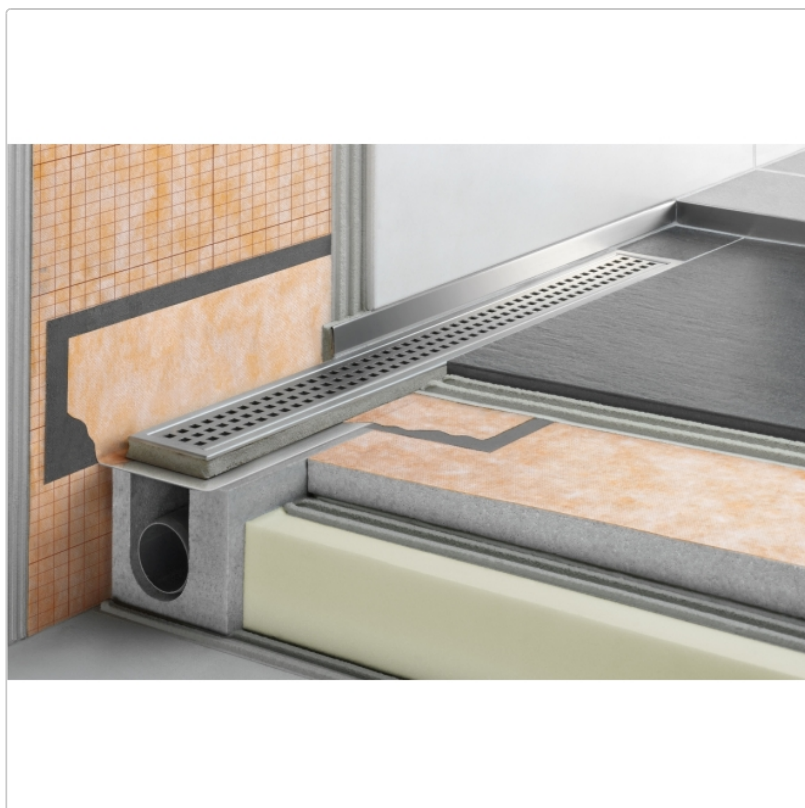

Produktinformation

Schlüter KERDI-LINE-H 40, KLH40GE160

Art-Nr.: KLH40GE160 / GTIN: 4011832144127 / Marke: [Schlüter](#)

414,95EUR / Stück

Grundpreis: 414,95EUR / Paket

inkl. 19% USt. zzgl. Versand

Lieferzeit: 3-6 Werktage