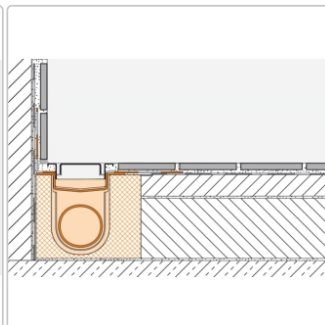

Produktinformation

Art:	Bodenablaufsystem
Eigenschaft:	Flach
Gewicht:	4,32 kg/Stück
Hinweis:	Ablaufleistung: 0,5 l/s
Höhe:	78 mm
Nennmass:	160 cm
Serie:	Kerdi-Line-H 40
Versand-Art:	Paketdienst

Set Edelstahl-Linienentwässerung V4A mit Geruchsverschluss, Ablauf DN 40 horizontal Länge innenmaß: 160 cm Länge außenmaß: 165 cm **Technische Daten** Ablauf: DN 40 Ablaufleistung: 0,5 l/s Einbauhöhe: 78 mm Breite der Abdeckung inkl. Rahmen: 74 mm **Set-Komponenten**

- Eckabdichtung (für seitlichen Wandanschluss)
- zweiteiliger Geruchsverschluss
- Rinnenkörper mit Dichtmanschette
- Ablaufgehäuse
- Ablaufrohr
- Rinnenträger
- Übergang DN 40 auf DN 50 (nur für KERDI-LINE-H 40)