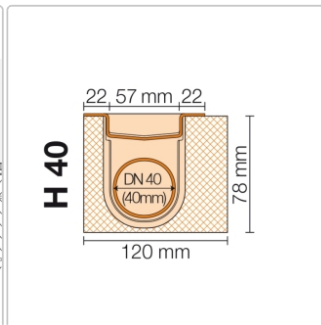

Produktinformation

Schlüter, KERDI-LINE-H 40, KLH40GE160

Art-Nr.: KLH40GE160 / GTIN: 4011832144127 / Marke: [Schlüter](#)

414,95EUR / Stück

Grundpreis: 414,95EUR / Paket

inkl. 19% USt. zzgl. Versand

Lieferzeit: 3-6 Werktage

Produktinformation

Art:	Bodenablaufsystem
Eigenschaft:	Flach
Gewicht:	4,32 kg/Stück
Hinweis:	Ablaufleistung: 0,5 l/s
Höhe:	78 mm
Nennmass:	160 cm
Serie:	Kerdi-Line-H 40
Versand-Art:	Paketdienst

Set Edelstahl-Linienentwässerung V4A mit Geruchsverschluss, Ablauf DN 40 horizontal Länge innenmaß: 160 cm Länge außenmaß: 165 cm **Technische Daten** Ablauf: DN 40 Ablaufleistung: 0,5 l/s Einbauhöhe: 78 mm Breite der Abdeckung inkl. Rahmen: 74 mm **Set-Komponenten**

- Eckabdichtung (für seitlichen Wandanschluss)
- zweiteiliger Geruchsverschluss
- Rinnenkörper mit Dichtmanschette
- Ablaufgehäuse
- Ablaufrohr
- Rinnenträger
- Übergang DN 40 auf DN 50 (nur für KERDI-LINE-H 40)