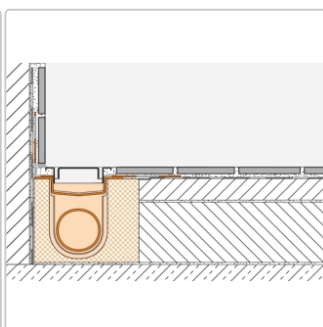

Produktinformation

Art:	Bodenablaufsystem
Eigenschaft:	Flach
Gewicht:	4,32 kg/Stück
Hinweis:	Ablaufleistung: 0,5 l/s
Höhe:	78 mm
Nennmass:	160 cm
Serie:	Kerdi-Line-H 40

Set Edelstahl-Linienentwässerung V4A mit Geruchsverschluss, Ablauf DN 40 horizontal Länge innenmaß: 160 cm Länge außenmaß: 165 cm **Technische Daten** Ablauf: DN 40 Ablaufleistung: 0,5 l/s Einbauhöhe: 78 mm Breite der Abdeckung inkl. Rahmen: 74 mm **Set-Komponenten**

- Eckabdichtung (für seitlichen Wandanschluss)
- zweiteiliger Geruchsverschluss
- Rinnenkörper mit Dichtmanschette
- Ablaufgehäuse
- Ablaufrohr
- Rinnenträger
- Übergang DN 40 auf DN 50 (nur für KERDI-LINE-H 40)