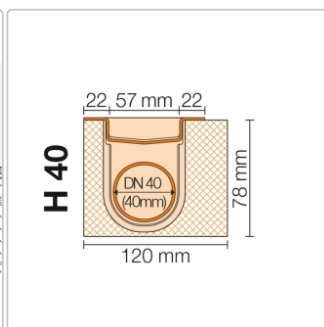

Produktinformation

Art:	Bodenablaufsystem
Eigenschaft:	Flach
Gewicht:	4,32 kg/Stück
Hinweis:	Ablaufleistung: 0,5 l/s
Höhe:	78 mm
Nennmass:	160 cm
Serie:	Kerdi-Line-H 40

Set Edelstahl-Linienentwässerung V4A mit Geruchsverschluss, Ablauf DN 40 horizontal Länge innenmaß: 160 cm Länge außenmaß: 165 cm **Technische Daten** Ablauf: DN 40 Ablaufleistung: 0,5 l/s Einbauhöhe: 78 mm Breite der Abdeckung inkl. Rahmen: 74 mm **Set-Komponenten**

- Eckabdichtung (für seitlichen Wandanschluss)
- zweiteiliger Geruchsverschluss
- Rinnenkörper mit Dichtmanschette
- Ablaufgehäuse
- Ablaufrohr
- Rinnenträger
- Übergang DN 40 auf DN 50 (nur für KERDI-LINE-H 40)