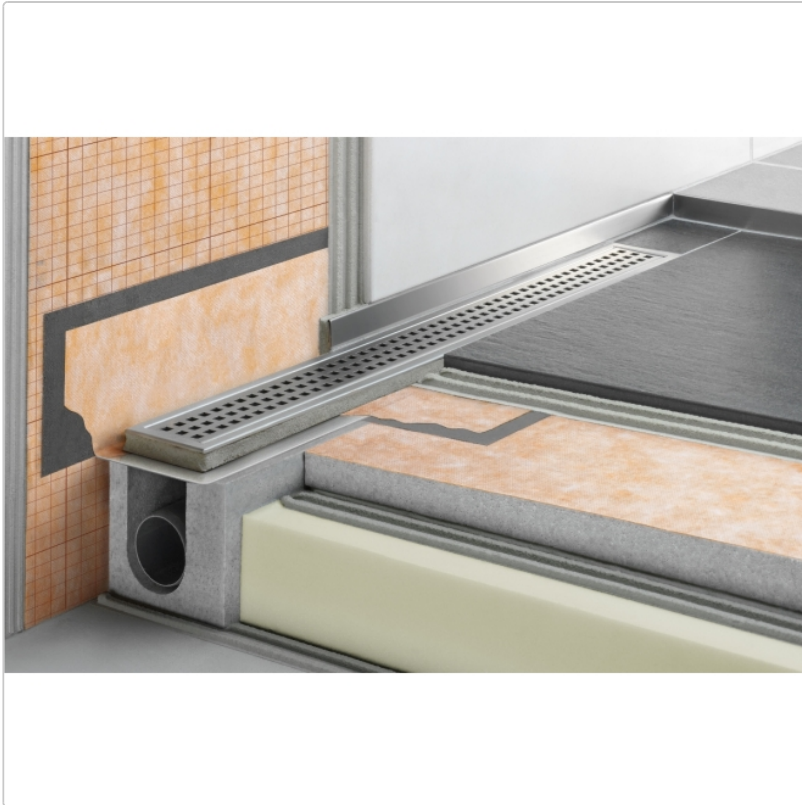

Produktinformation

Schlüter, KERDI-LINE-H 40, KLH40GE160

Art-Nr.: KLH40GE160 / GTIN: 4011832144127 / Marke: [Schlüter](#)

414,95EUR / Stück

Grundpreis: 414,95EUR / Paket

inkl. 19% USt. zzgl. Versand

Lieferzeit: 3-6 Werktage