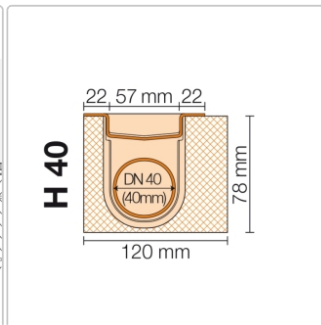

Produktinformation

Schlüter KERDI-LINE-H 40, KLH40GE170

Art-Nr.: KLH40GE170 / GTIN: 4011832144134 / Marke: [Schlüter](#)

429,95EUR / Stück

Grundpreis: 429,95EUR / Paket

inkl. 19% USt. zzgl. Versand

Lieferzeit: 3-6 Werktage

Produktinformation

Art:	Bodenablaufsystem
Eigenschaft:	Flach
Gewicht:	4,51 kg/Stück
Hinweis:	Ablaufleistung: 0,5 l/s
Höhe:	78 mm
Nennmass:	170 cm
Serie:	Kerdi-Line-H 40

Set Edelstahl-Linienentwässerung V4A mit Geruchsverschluss, Ablauf DN 40 horizontal Länge innenmaß: 170 cm Länge außenmaß: 175 cm **Technische Daten** Ablauf: DN 40 Ablaufleistung: 0,5 l/s Einbauhöhe: 78 mm Breite der Abdeckung inkl. Rahmen: 74 mm **Set-Komponenten**

- Eckabdichtung (für seitlichen Wandanschluss)
- zweiteiliger Geruchsverschluss
- Rinnenkörper mit Dichtmanschette
- Ablaufgehäuse
- Ablaufrohr
- Rinnenträger
- Übergang DN 40 auf DN 50 (nur für KERDI-LINE-H 40)