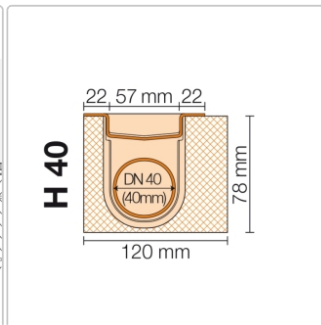

Produktinformation

Schlüter, KERDI-LINE-H 40, KLH40GE170

Art-Nr.: KLH40GE170 / GTIN: 4011832144134 / Marke: [Schlüter](#)

429,95EUR / Stück

Grundpreis: 429,95EUR / Paket

inkl. 19% USt. zzgl. Versand

Lieferzeit: 3-6 Werktage

Produktinformation

Art:	Bodenablaufsystem
Eigenschaft:	Flach
Gewicht:	4,51 kg/Stück
Hinweis:	Ablaufleistung: 0,5 l/s
Höhe:	78 mm
Nennmass:	170 cm
Serie:	Kerdi-Line-H 40
Versand-Art:	Paketsdienst

Set Edelstahl-Linienentwässerung V4A mit Geruchsverschluss, Ablauf DN 40 horizontal Länge innenmaß: 170 cm Länge außenmaß: 175 cm **Technische Daten** Ablauf: DN 40 Ablaufleistung: 0,5 l/s Einbauhöhe: 78 mm Breite der Abdeckung inkl. Rahmen: 74 mm **Set-Komponenten**

- Eckabdichtung (für seitlichen Wandanschluss)
- zweiteiliger Geruchsverschluss
- Rinnenkörper mit Dichtmanschette
- Ablaufgehäuse
- Ablaufrohr
- Rinnenträger
- Übergang DN 40 auf DN 50 (nur für KERDI-LINE-H 40)