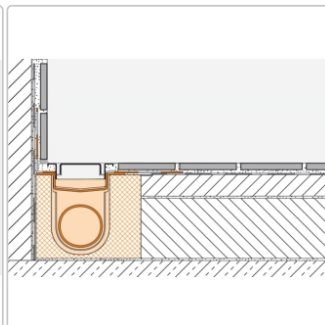

Produktinformation

Art:	Bodenablaufsystem
Eigenschaft:	Flach
Gewicht:	4,51 kg/Stück
Hinweis:	Ablaufleistung: 0,5 l/s
Höhe:	78 mm
Nennmass:	170 cm
Serie:	Kerdi-Line-H 40
Versand-Art:	Paketsdienst

Set Edelstahl-Linienentwässerung V4A mit Geruchsverschluss, Ablauf DN 40 horizontal Länge innenmaß: 170 cm Länge außenmaß: 175 cm **Technische Daten** Ablauf: DN 40 Ablaufleistung: 0,5 l/s Einbauhöhe: 78 mm Breite der Abdeckung inkl. Rahmen: 74 mm **Set-Komponenten**

- Eckabdichtung (für seitlichen Wandanschluss)
- zweiteiliger Geruchsverschluss
- Rinnenkörper mit Dichtmanschette
- Ablaufgehäuse
- Ablaufrohr
- Rinnenträger
- Übergang DN 40 auf DN 50 (nur für KERDI-LINE-H 40)