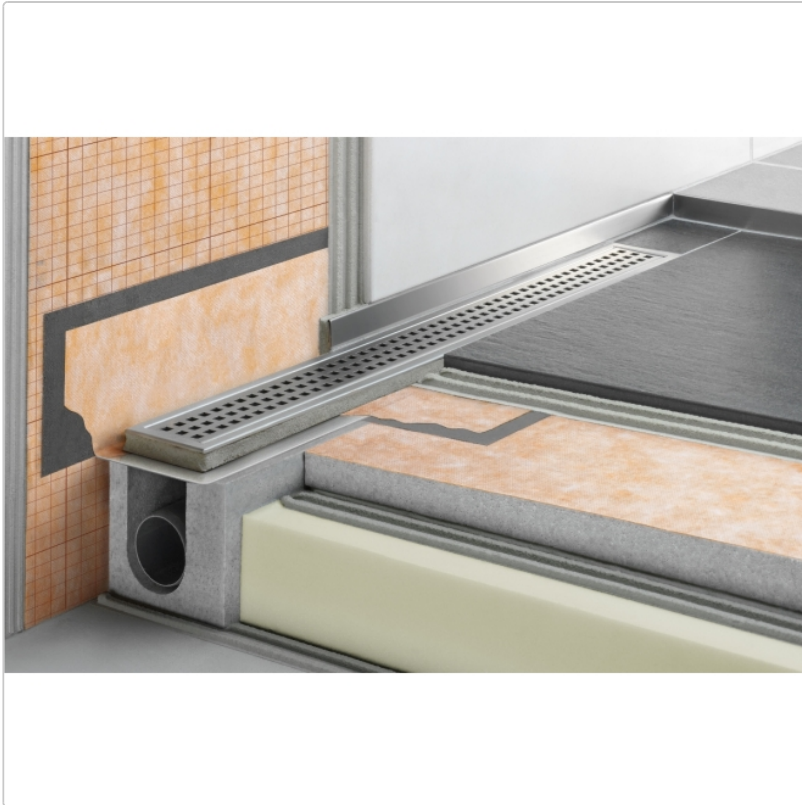

Produktinformation

Schlüter, KERDI-LINE-H 40, KLH40GE170

Art-Nr.: KLH40GE170 / GTIN: 4011832144134 / Marke: [Schlüter](#)

429,95EUR / Stück

Grundpreis: 429,95EUR / Paket

inkl. 19% USt. zzgl. Versand

Lieferzeit: 3-6 Werktage

Produktinformation

Art:	Bodenablaufsystem
Eigenschaft:	Flach
Gewicht:	4,51 kg/Stück
Hinweis:	Ablaufleistung: 0,5 l/s
Höhe:	78 mm
Nennmass:	170 cm
Serie:	Kerdi-Line-H 40
Versand-Art:	Paketsdienst

Set Edelstahl-Linienentwässerung V4A mit Geruchsverschluss, Ablauf DN 40 horizontal Länge innenmaß: 170 cm Länge außenmaß: 175 cm **Technische Daten** Ablauf: DN 40 Ablaufleistung: 0,5 l/s Einbauhöhe: 78 mm Breite der Abdeckung inkl. Rahmen: 74 mm **Set-Komponenten**

- Eckabdichtung (für seitlichen Wandanschluss)
- zweiteiliger Geruchsverschluss
- Rinnenkörper mit Dichtmanschette
- Ablaufgehäuse
- Ablaufrohr
- Rinnenträger
- Übergang DN 40 auf DN 50 (nur für KERDI-LINE-H 40)