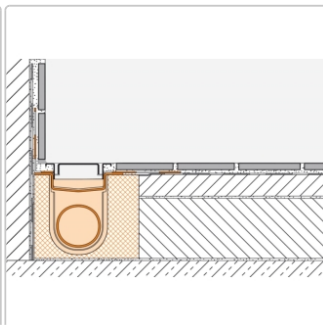

Produktinformation

Art:	Bodenablaufsystem
Eigenschaft:	Flach
Gewicht:	4,51 kg/Stück
Hinweis:	Ablaufleistung: 0,5 l/s
Höhe:	78 mm
Nennmass:	170 cm
Serie:	Kerdi-Line-H 40

Set Edelstahl-Linienentwässerung V4A mit Geruchsverschluss, Ablauf DN 40 horizontal Länge innenmaß: 170 cm Länge außenmaß: 175 cm **Technische Daten** Ablauf: DN 40 Ablaufleistung: 0,5 l/s Einbauhöhe: 78 mm Breite der Abdeckung inkl. Rahmen: 74 mm **Set-Komponenten**

- Eckabdichtung (für seitlichen Wandanschluss)
- zweiteiliger Geruchsverschluss
- Rinnenkörper mit Dichtmanschette
- Ablaufgehäuse
- Ablaufrohr
- Rinnenträger
- Übergang DN 40 auf DN 50 (nur für KERDI-LINE-H 40)