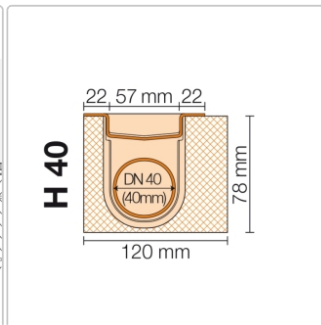

## Produktinformation

Art: Bodenablaufsystem  
Eigenschaft: Flach  
Gewicht: 4,7 kg/Stück  
Hinweis: Ablaufleistung: 0,5 l/s  
Höhe: 78 mm  
Nennmass: 180 cm  
Serie: Kerdi-Line-H 40

Set Edelstahl-Linienentwässerung V4A mit Geruchsverschluss, Ablauf DN 40 horizontal Länge innenmaß: 180 cm Länge außenmaß: 185 cm **Technische Daten** Ablauf: DN 40 Ablaufleistung: 0,5 l/s Einbauhöhe: 78 mm Breite der Abdeckung inkl. Rahmen: 74 mm **Set-Komponenten**