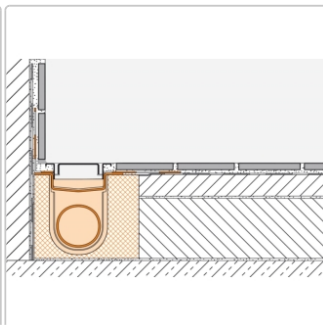

## Produktinformation

Art: Bodenablaufsystem  
Eigenschaft: Flach  
Gewicht: 4,7 kg/Stück  
Hinweis: Ablaufleistung: 0,5 l/s  
Höhe: 78 mm  
Nennmass: 180 cm  
Serie: Kerdi-Line-H 40

Set Edelstahl-Linienentwässerung V4A mit Geruchsverschluss, Ablauf DN 40 horizontal Länge innenmaß: 180 cm Länge außenmaß: 185 cm **Technische Daten** Ablauf: DN 40 Ablaufleistung: 0,5 l/s Einbauhöhe: 78 mm Breite der Abdeckung inkl. Rahmen: 74 mm **Set-Komponenten**

- Eckabdichtung (für seitlichen Wandanschluss)
- zweiteiliger Geruchsverschluss
- Rinnenkörper mit Dichtmanschette
- Ablaufgehäuse
- Ablaufrohr
- Rinnenträger
- Übergang DN 40 auf DN 50 (nur für KERDI-LINE-H 40)