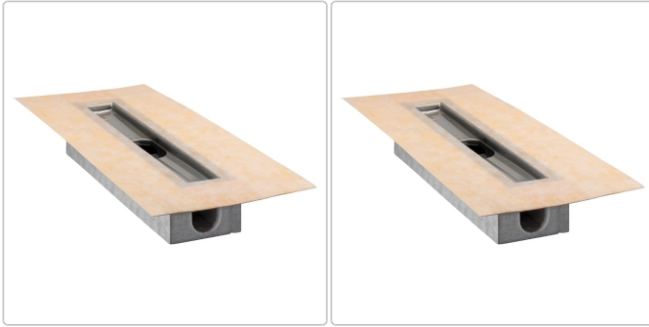

## Produktinformation

Art: Bodenablaufsystem  
Eigenschaft: Flach  
Gewicht: 4,7 kg/Stück  
Hinweis: Ablaufleistung: 0,5 l/s  
Höhe: 78 mm  
Nennmass: 180 cm  
Serie: Kerdi-Line-H 40

Set Edelstahl-Linienentwässerung V4A mit Geruchsverschluss, Ablauf DN 40 horizontal Länge innenmaß: 180 cm Länge außenmaß: 185 cm **Technische Daten** Ablauf: DN 40 Ablaufleistung: 0,5 l/s Einbauhöhe: 78 mm Breite der Abdeckung inkl. Rahmen: 74 mm **Set-Komponenten**

- Eckabdichtung (für seitlichen Wandanschluss)
- zweiteiliger Geruchsverschluss
- Rinnenkörper mit Dichtmanschette
- Ablaufgehäuse
- Ablaufrohr
- Rinnenträger
- Übergang DN 40 auf DN 50 (nur für KERDI-LINE-H 40)