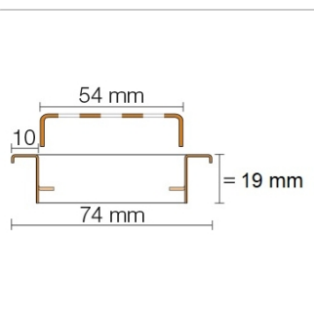

Produktinformation

Schlüter, KERDI-LINE-B 19 mm Rahmen, KLB19EB150

Art-Nr.: KLB19EB150 / GTIN: 4011832143410 / Marke: [Schlüter](#)

334,95EUR / Stück

Grundpreis: 334,95EUR / Paket

inkl. 19% USt. zzgl. Versand

Lieferzeit: 3-6 Werktage