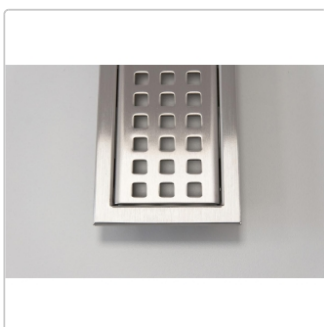

Produktinformation

Schlüter, KERDI-LINE-B 19 mm Rahmen, KLB19EB150

Art-Nr.: KLB19EB150 / GTIN: 4011832143410 / Marke: [Schlüter](#)

334,95EUR / Stück

Grundpreis: 334,95EUR / Paket

inkl. 19% USt. zzgl. Versand

Lieferzeit: 3-6 Werktage