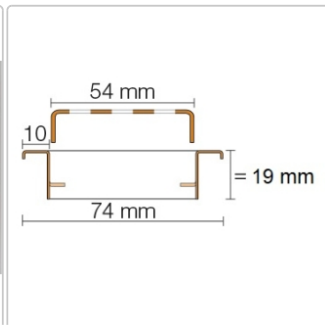

Lieferzeit: 3-6 Werktage

Produktinformation

Art: Rahmen mit Designrost
Design: Line-B
Farbe: Schlüter Edelstahl Gebürstet
Gewicht: 2,04 kg/Stück
Höhe: 19 mm
Nennmass: 150 cm
Serie: Kerdi-Line-B

Designrost B mit 19 mm Rahmen, Edelstahl V4A gebürstet **Hinweis** 19mm für Belegstärken 3-15 mm