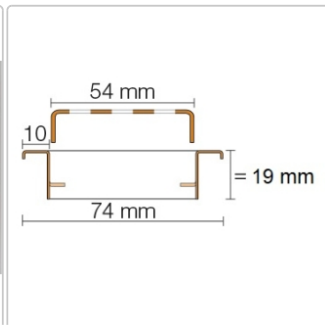

Produktinformation

Schlüter KERDI-LINE-B 19 mm Rahmen, KLB19EB160

Art-Nr.: KLB19EB160 / GTIN: 4011832143427 / Marke: [Schlüter](#)

352,95EUR / Stück

Grundpreis: 352,95EUR / Paket

inkl. 19% USt. zzgl. Versand

Lieferzeit: 3-6 Werktage