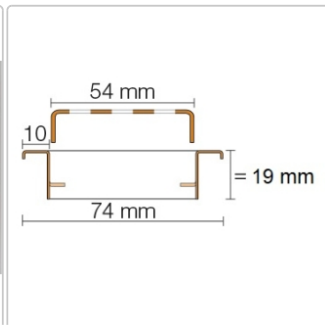

Lieferzeit: 3-6 Werktage

Produktinformation

Art: Rahmen mit Designrost
Design: Line-B
Farbe: Schlüter Edelstahl Gebürstet
Gewicht: 2,38 kg/Stück
Höhe: 19 mm
Nennmass: 180 cm
Serie: Kerdi-Line-B
Versand-Art: Paketdienst

Designrost B mit 19 mm Rahmen, Edelstahl V4A gebürstet **Hinweis** 19mm für Belegstärken 3-15 mm

Hersteller

Kontaktinformation gem. Art. 19 EU GPSR

Postanschrift

Schlüter-Systems KG

Schmölestraße 7
58640 Iserlohn
Germany