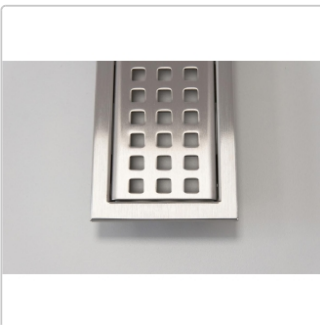

Produktinformation

Schlüter, KERDI-LINE-B 19 mm Rahmen, KLB19EB180

Art-Nr.: KLB19EB180 / GTIN: 4011832143458 / Marke: [Schlüter](#)

379,95EUR / Stück

Grundpreis: 379,95EUR / Paket

inkl. 19% USt. zzgl. Versand

Lieferzeit: 3-6 Werktage

Produktinformation

Art: Rahmen mit Designrost
Design: Line-B
Farbe: Schlüter Edelstahl Gebürstet
Gewicht: 2,38 kg/Stück
Höhe: 19 mm
Nennmass: 180 cm
Serie: Kerdi-Line-B
Versand-Art: Paketdienst

Designrost B mit 19 mm Rahmen, Edelstahl V4A gebürstet **Hinweis** 19mm für Belegstärken 3-15 mm

Hersteller

Kontaktinformation gem. Art. 19 EU GPSR

Postanschrift

Schlüter-Systems KG

Schmölestraße 7
58640 Iserlohn
Germany