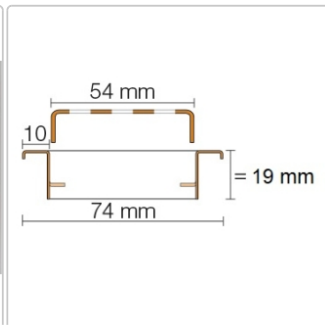

Produktinformation

Schlüter KERDI-LINE-B 19 mm Rahmen, KLB19EB180

Art-Nr.: KLB19EB180 / GTIN: 4011832143458 / Marke: [Schlüter](#)

379,95EUR / Stück

Grundpreis: 379,95EUR / Paket

inkl. 19% USt. zzgl. Versand

Lieferzeit: 3-6 Werktage