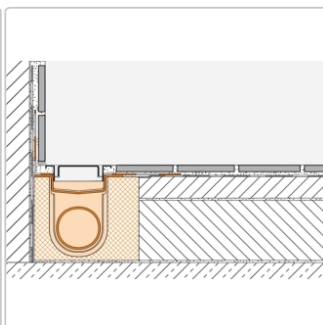

Produktinformation

Art: Bodenablaufsystem
Gewicht: 4,23 kg/Stück
Hinweis: Ablaufleistung: 0,6 l/s
Höhe: 97 mm
Nennmass: 150 cm
Serie: Kerdi-Line-H 50

Set Edelstahl-Linienentwässerung V4A mit Geruchsverschluss, Ablauf DN 50 horizontal Länge innenmaß: 150 cm Länge außenmaß: 155 cm **Technische Daten** Ablauf: DN 50 Ablaufleistung: 0,6 l/s Einbauhöhe: 97 mm Breite der Abdeckung inkl. Rahmen: 74 mm **Set-Komponenten**