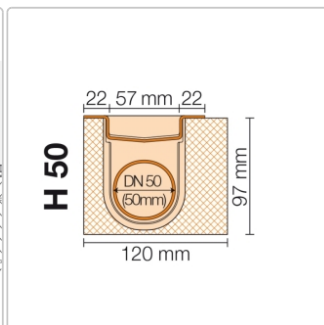

Produktinformation

Art: Bodenablaufsystem
Gewicht: 4,23 kg/Stück
Hinweis: Ablaufleistung: 0,6 l/s
Höhe: 97 mm
Nennmass: 150 cm
Serie: Kerdi-Line-H 50

Set Edelstahl-Linienentwässerung V4A mit Geruchsverschluss, Ablauf DN 50 horizontal Länge innenmaß: 150 cm Länge außenmaß: 155 cm **Technische Daten** Ablauf: DN 50 Ablaufleistung: 0,6 l/s Einbauhöhe: 97 mm Breite der Abdeckung inkl. Rahmen: 74 mm **Set-Komponenten**