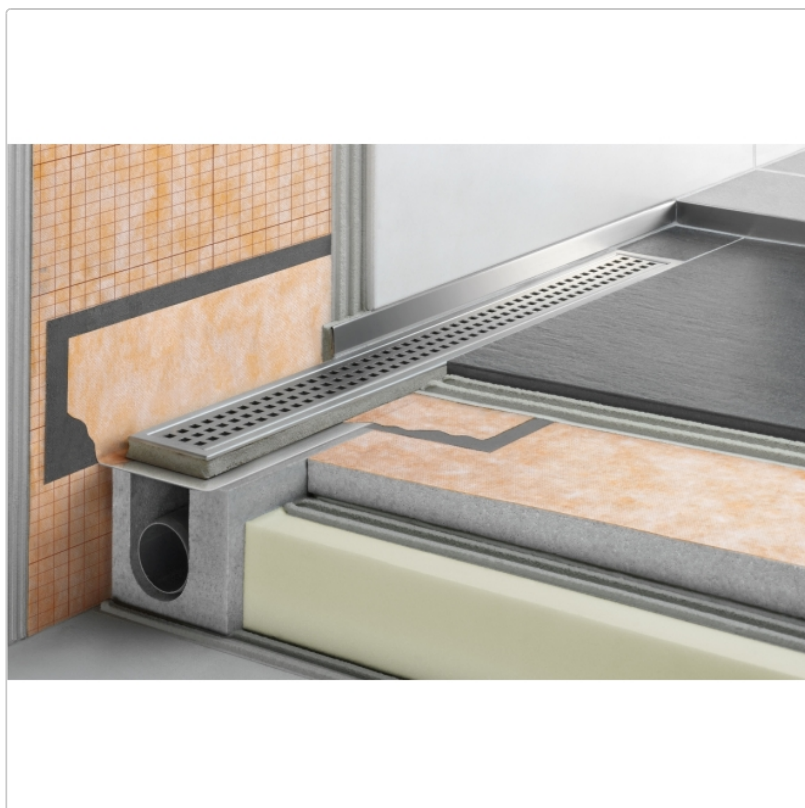

Produktinformation

Schlüter, KERDI-LINE-H 50, KLH50GE150

Art-Nr.: KLH50GE150 / GTIN: 4011832144172 / Marke: [Schlüter](#)

399,95EUR / Stück

Grundpreis: 399,95EUR / Paket

inkl. 19% USt. zzgl. Versand

Lieferzeit: 3-6 Werktage

Produktinformation

Art: Bodenablaufsystem
Gewicht: 4,23 kg/Stück
Hinweis: Ablaufleistung: 0,6 l/s
Höhe: 97 mm
Nennmass: 150 cm
Serie: Kerdi-Line-H 50
Versand-Art: Paketdienst

Set Edelstahl-Linienentwässerung V4A mit Geruchsverschluss, Ablauf DN 50 horizontal Länge innenmaß: 150 cm Länge außenmaß: 155 cm **Technische Daten** Ablauf: DN 50 Ablaufleistung: 0,6 l/s Einbauhöhe: 97 mm Breite der Abdeckung inkl. Rahmen: 74 mm **Set-Komponenten**

- Eckabdichtung (für seitlichen Wandanschluss)
- zweiteiliger Geruchsverschluss
- Rinnenkörper mit Dichtmanschette
- Ablaufgehäuse
- Ablaufrohr
- Rinnenträger

Hersteller

Kontaktinformation gem. Art. 19 EU GPSR