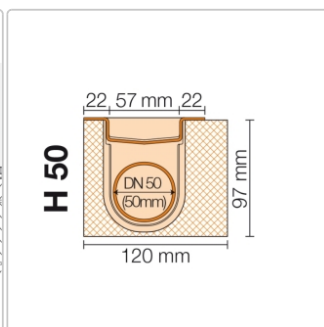

Produktinformation

Art: Bodenablaufsystem
Gewicht: 4,23 kg/Stück
Hinweis: Ablaufleistung: 0,6 l/s
Höhe: 97 mm
Nennmass: 150 cm
Serie: Kerdi-Line-H 50
Versand-Art: Paketdienst

Set Edelstahl-Linienentwässerung V4A mit Geruchsverschluss, Ablauf DN 50 horizontal Länge innenmaß: 150 cm Länge außenmaß: 155 cm **Technische Daten** Ablauf: DN 50 Ablaufleistung: 0,6 l/s Einbauhöhe: 97 mm Breite der Abdeckung inkl. Rahmen: 74 mm **Set-Komponenten**