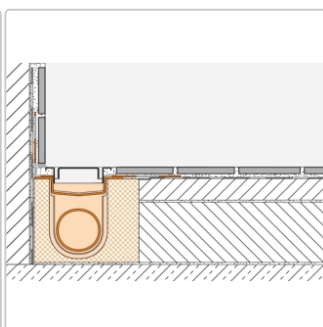

Produktinformation

Art: Bodenablaufsystem
Gewicht: 4,23 kg/Stück
Hinweis: Ablaufleistung: 0,6 l/s
Höhe: 97 mm
Nennmass: 150 cm
Serie: Kerdi-Line-H 50
Versand-Art: Paketdienst

Set Edelstahl-Linienentwässerung V4A mit Geruchsverschluss, Ablauf DN 50 horizontal Länge innenmaß: 150 cm Länge außenmaß: 155 cm **Technische Daten** Ablauf: DN 50 Ablaufleistung: 0,6 l/s Einbauhöhe: 97 mm Breite der Abdeckung inkl. Rahmen: 74 mm **Set-Komponenten**