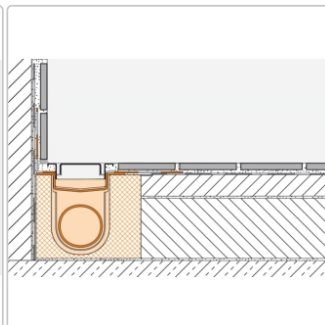

## Produktinformation

Art: Bodenablaufsystem  
Gewicht: 4,68 kg/Stück  
Hinweis: Ablaufleistung: 0,6 l/s  
Höhe: 97 mm  
Nennmass: 170 cm  
Serie: Kerdi-Line-H 50  
Versand-Art: Paketdienst

Set Edelstahl-Linienentwässerung V4A mit Geruchsverschluss, Ablauf DN 50 horizontal Länge innenmaß: 170 cm Länge außenmaß: 175 cm **Technische Daten** Ablauf: DN 50 Ablaufleistung: 0,6 l/s Einbauhöhe: 97 mm Breite der Abdeckung inkl. Rahmen: 74 mm **Set-Komponenten**

- Eckabdichtung (für seitlichen Wandanschluss)
- zweiteiliger Geruchsverschluss
- Rinnenkörper mit Dichtmanschette
- Ablaufgehäuse
- Ablaufrohr
- Rinnenträger