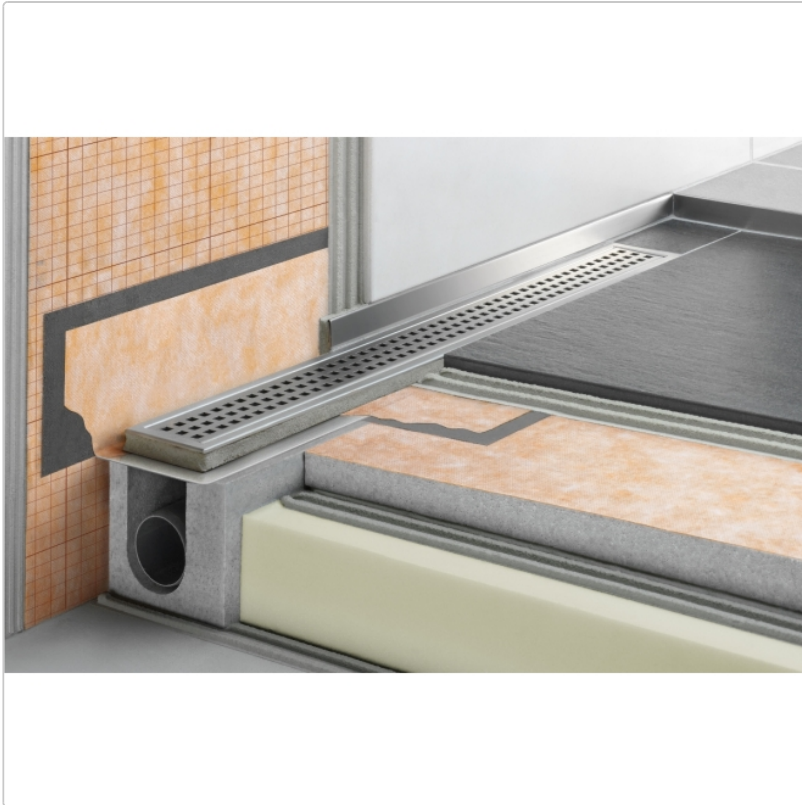

Produktinformation

Schlüter, KERDI-LINE-H 50, KLH50GE170

Art-Nr.: KLH50GE170 / GTIN: 4011832144196 / Marke: [Schlüter](#)

429,95EUR / Stück

Grundpreis: 429,95EUR / Paket

inkl. 19% USt. zzgl. Versand

Lieferzeit: 3-6 Werktage