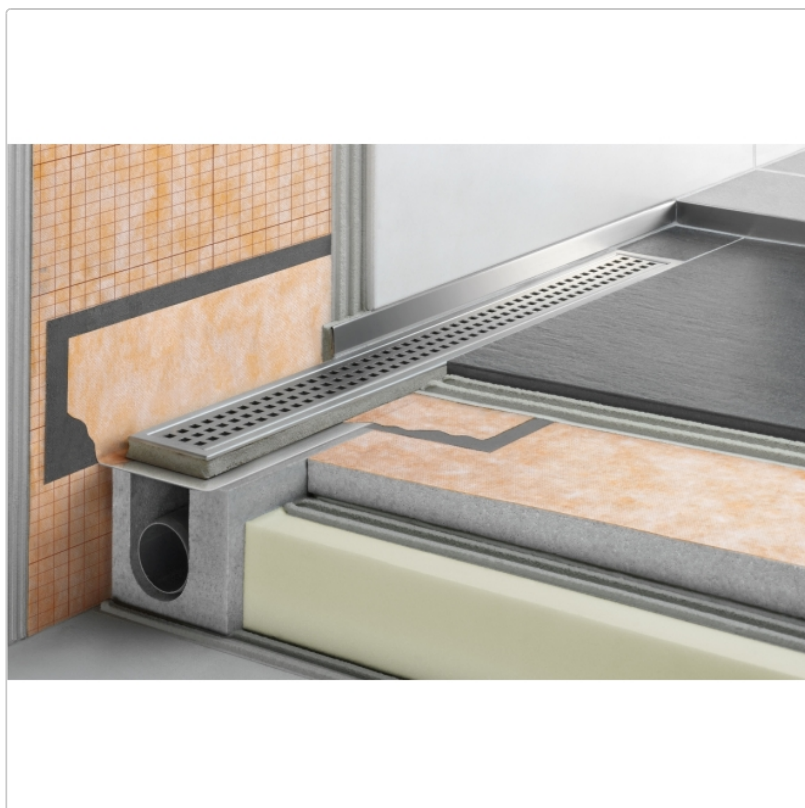

Produktinformation

Schlüter KERDI-LINE-H 50, KLH50GE170

Art-Nr.: KLH50GE170 / GTIN: 4011832144196 / Marke: [Schlüter](#)

429,95EUR / Stück

Grundpreis: 429,95EUR / Paket

inkl. 19% USt. zzgl. Versand

Lieferzeit: 3-6 Werktage