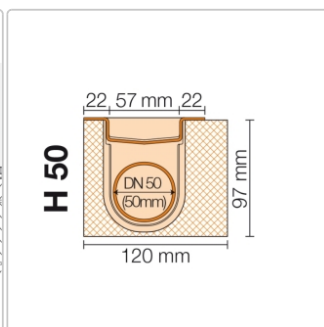

## Produktinformation

Art: Bodenablaufsystem  
Gewicht: 4,68 kg/Stück  
Hinweis: Ablaufleistung: 0,6 l/s  
Höhe: 97 mm  
Nennmass: 170 cm  
Serie: Kerdi-Line-H 50

Set Edelstahl-Linienentwässerung V4A mit Geruchsverschluss, Ablauf DN 50 horizontal Länge innenmaß: 170 cm Länge außenmaß: 175 cm **Technische Daten** Ablauf: DN 50 Ablaufleistung: 0,6 l/s Einbauhöhe: 97 mm Breite der Abdeckung inkl. Rahmen: 74 mm **Set-Komponenten**