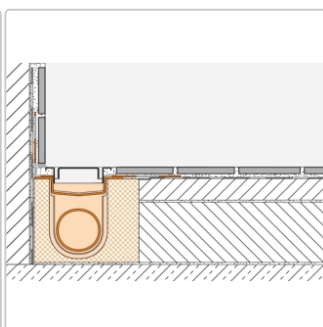

## Produktinformation

Art: Bodenablaufsystem  
Gewicht: 4,68 kg/Stück  
Hinweis: Ablaufleistung: 0,6 l/s  
Höhe: 97 mm  
Nennmass: 170 cm  
Serie: Kerdi-Line-H 50

Set Edelstahl-Linienentwässerung V4A mit Geruchsverschluss, Ablauf DN 50 horizontal Länge innenmaß: 170 cm Länge außenmaß: 175 cm **Technische Daten** Ablauf: DN 50 Ablaufleistung: 0,6 l/s Einbauhöhe: 97 mm Breite der Abdeckung inkl. Rahmen: 74 mm **Set-Komponenten**

- Eckabdichtung (für seitlichen Wandanschluss)
- zweiteiliger Geruchsverschluss
- Rinnenkörper mit Dichtmanschette
- Ablaufgehäuse
- Ablaufrohr
- Rinnenträger