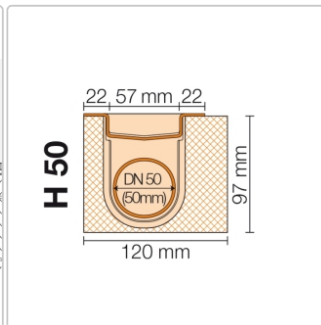

## Produktinformation

Art: Bodenablaufsystem  
Gewicht: 4,68 kg/Stück  
Hinweis: Ablaufleistung: 0,6 l/s  
Höhe: 97 mm  
Nennmass: 170 cm  
Serie: Kerdi-Line-H 50  
Versand-Art: Paketdienst

Set Edelstahl-Linienentwässerung V4A mit Geruchsverschluss, Ablauf DN 50 horizontal Länge innenmaß: 170 cm Länge außenmaß: 175 cm **Technische Daten** Ablauf: DN 50 Ablaufleistung: 0,6 l/s Einbauhöhe: 97 mm Breite der Abdeckung inkl. Rahmen: 74 mm **Set-Komponenten**