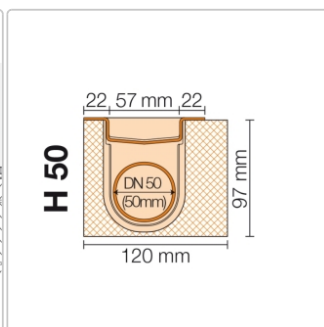

## Produktinformation

Art: Bodenablaufsystem  
Gewicht: 4,9 kg/Stück  
Hinweis: Ablaufleistung: 0,6 l/s  
Höhe: 97 mm  
Nennmass: 180 cm  
Serie: Kerdi-Line-H 50

Set Edelstahl-Linienentwässerung V4A mit Geruchsverschluss, Ablauf DN 50 horizontal Länge innenmaß: 180 cm Länge außenmaß: 185 cm **Technische Daten** Ablauf: DN 50 Ablaufleistung: 0,6 l/s Einbauhöhe: 97 mm Breite der Abdeckung inkl. Rahmen: 74 mm **Set-Komponenten**