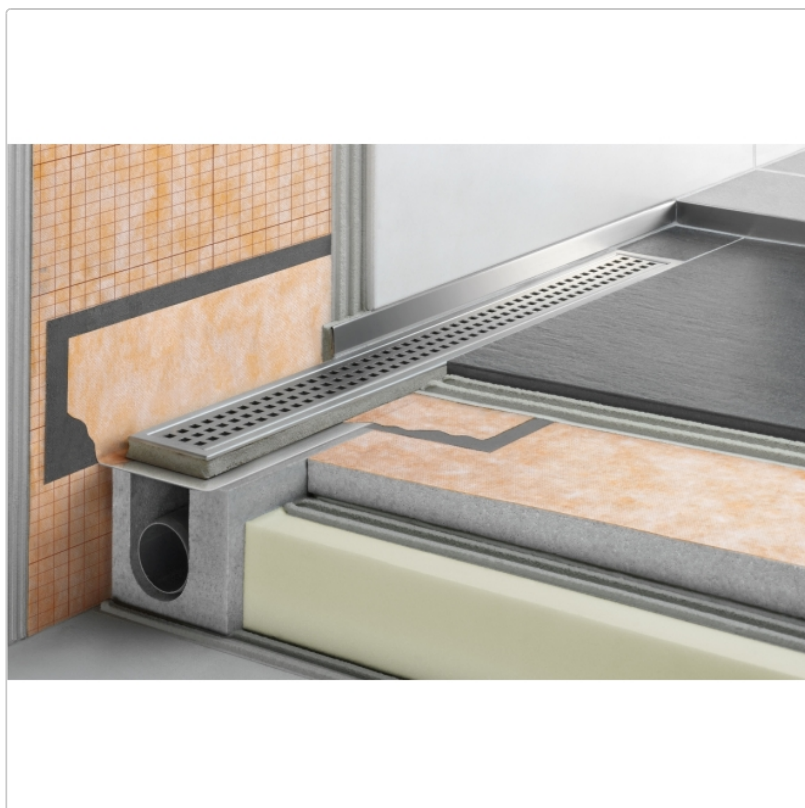

Produktinformation

Schlüter KERDI-LINE-H 50, KLH50GE180

Art-Nr.: KLH50GE180 / GTIN: 4011832144202 / Marke: [Schlüter](#)

443,95EUR / Stück

Grundpreis: 443,95EUR / Paket

inkl. 19% USt. zzgl. Versand

Lieferzeit: 3-6 Werktage