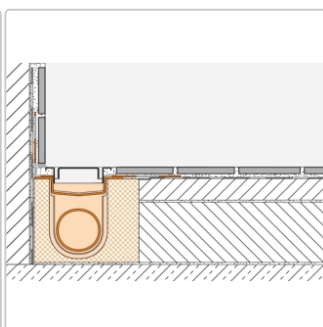

## Produktinformation

Art: Bodenablaufsystem  
Gewicht: 4,9 kg/Stück  
Hinweis: Ablaufleistung: 0,6 l/s  
Höhe: 97 mm  
Nennmass: 180 cm  
Serie: Kerdi-Line-H 50

Set Edelstahl-Linienentwässerung V4A mit Geruchsverschluss, Ablauf DN 50 horizontal Länge innenmaß: 180 cm Länge außenmaß: 185 cm **Technische Daten** Ablauf: DN 50 Ablaufleistung: 0,6 l/s Einbauhöhe: 97 mm Breite der Abdeckung inkl. Rahmen: 74 mm **Set-Komponenten**

- Eckabdichtung (für seitlichen Wandanschluss)
- zweiteiliger Geruchsverschluss
- Rinnenkörper mit Dichtmanschette
- Ablaufgehäuse
- Ablaufrohr
- Rinnenträger