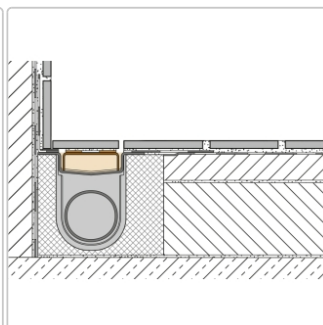

Produktinformation

Schlüter, KERDI-LINE-D KLDE160 159 cm

Art-Nr.: KLDE160 / GTIN: 4011832143588 / Marke: [Schlüter](#)

185,95EUR / Stück

Grundpreis: 185,95EUR / Paket

inkl. 19% USt. zzgl. Versand

Lieferzeit: 3-6 Werktage