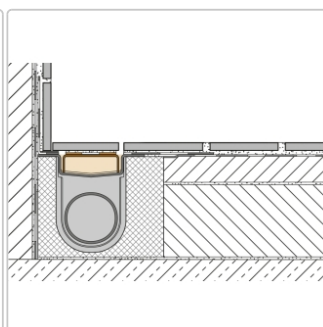

Produktinformation

Schlüter KERDI-LINE-D KLDE160 159 cm

Art-Nr.: KLDE160 / GTIN: 4011832143588 / Marke: [Schlüter](#)

185,95EUR / Stück

Grundpreis: 185,95EUR / Paket

inkl. 19% USt. zzgl. Versand

Lieferzeit: 3-6 Werktage

Produktinformation

Art:	verfliesbare Rinnenabdeckung
Design:	Line-D
Farbe:	Schlüter Edelstahl
Herstellermaß:	159 cm
Höhe:	50 mm
Nennmass:	160 cm
Serie:	Kerdi-Line-D

Schlüter, KERDI-LINE-D KLDE160 159 cm

ist eine rahmenlose Rinnenabdeckung, passend zu Schlüter®-KERDI-LINE Rinnenkörpern. Der Belagträger ist mit einem Vlies zur Verankerung des Fliesenklebers ausgestattet und universell für alle Belagstärken geeignet.