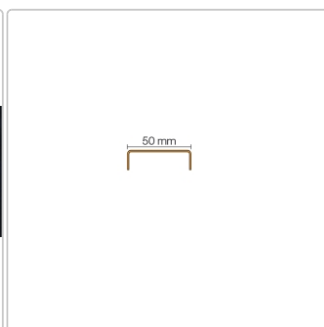

Produktinformation

Schlüter KERDI-LINE-D KLDE180 179 cm

Art-Nr.: KLDE180 / GTIN: 4011832143618 / Marke: [Schlüter](#)

209,95EUR / Stück

Grundpreis: 209,95EUR / Paket

inkl. 19% USt. zzgl. Versand

Lieferzeit: 3-6 Werktage

Produktinformation

Art:	verfliesbare Rinnenabdeckung
Design:	Line-D
Farbe:	Schlüter Edelstahl
Herstellermaß:	179 cm
Höhe:	50 mm
Nennmass:	180 cm
Serie:	Kerdi-Line-D

Schlüter, KERDI-LINE-D KLDE180 179 cm

ist eine rahmenlose Rinnenabdeckung, passend zu Schlüter®-KERDI-LINE Rinnenkörpern. Der Belagträger ist mit einem Vlies zur Verankerung des Fliesenklebers ausgestattet und universell für alle Belagstärken geeignet.