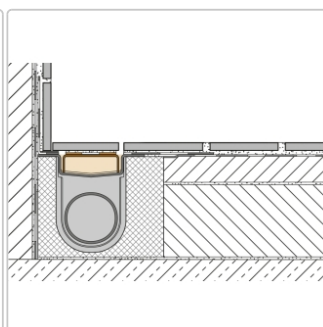

Produktinformation

Schlüter KERDI-LINE-D KLDE180 179 cm

Art-Nr.: KLDE180 / GTIN: 4011832143618 / Marke: [Schlüter](#)

209,95EUR / Stück

Grundpreis: 209,95EUR / Paket

inkl. 19% USt. zzgl. Versand

Lieferzeit: 3-6 Werktage

Produktinformation

Art:	verfliesbare Rinnenabdeckung
Design:	Line-D
Farbe:	Schlüter Edelstahl
Herstellermaß:	179 cm
Höhe:	50 mm
Nennmass:	180 cm
Serie:	Kerdi-Line-D

Schlüter, KERDI-LINE-D KLDE180 179 cm

ist eine rahmenlose Rinnenabdeckung, passend zu Schlüter®-KERDI-LINE Rinnenkörpern. Der Belagträger ist mit einem Vlies zur Verankerung des Fliesenklebers ausgestattet und universell für alle Belagstärken geeignet.