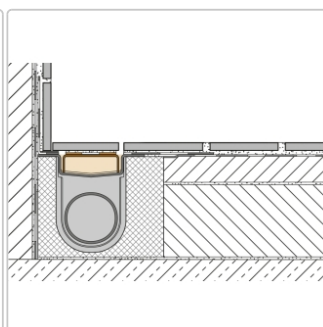

Produktinformation

Schlüter, KERDI-LINE-D KLDE180 179 cm

Art-Nr.: KLDE180 / GTIN: 4011832143618 / Marke: [Schlüter](#)

209,95EUR / Stück

Grundpreis: 209,95EUR / Paket

inkl. 19% USt. zzgl. Versand

Lieferzeit: 3-6 Werktage

Produktinformation

Art:	verfliesbare Rinnenabdeckung
Design:	Line-D
Farbe:	Schlüter Edelstahl
Herstellermaß:	179 cm
Höhe:	50 mm
Nennmass:	180 cm
Serie:	Kerdi-Line-D
Versand-Art:	Paketdienst

Schlüter, KERDI-LINE-D KLDE180 179 cm

ist eine rahmenlose Rinnenabdeckung, passend zu Schlüter®-KERDI-LINE Rinnenkörpern. Der Belagträger ist mit einem Vlies zur Verankerung des Fliesenklebers ausgestattet und universell für alle Belagstärken geeignet.