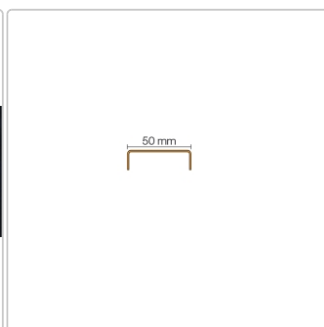

Produktinformation

Schlüter, KERDI-LINE-D KLDE180 179 cm

Art-Nr.: KLDE180 / GTIN: 4011832143618 / Marke: [Schlüter](#)

209,95EUR / Stück

Grundpreis: 209,95EUR / Paket

inkl. 19% USt. zzgl. Versand

Lieferzeit: 3-6 Werktage

Produktinformation

Art:	verfliesbare Rinnenabdeckung
Design:	Line-D
Farbe:	Schlüter Edelstahl
Herstellermaß:	179 cm
Höhe:	50 mm
Nennmass:	180 cm
Serie:	Kerdi-Line-D
Versand-Art:	Paketdienst

Schlüter, KERDI-LINE-D KLDE180 179 cm

ist eine rahmenlose Rinnenabdeckung, passend zu Schlüter®-KERDI-LINE Rinnenkörpern. Der Belagträger ist mit einem Vlies zur Verankerung des Fliesenklebers ausgestattet und universell für alle Belagstärken geeignet.