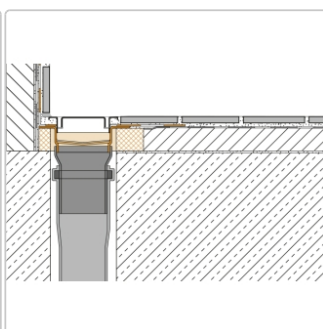

Lieferzeit: 3-6 Werktage

Produktinformation

Art: Set für lineare bodenebene Dusche
Gewicht: 3,76 kg/Stück
Hinweis: Ablaufleistung: 1,0 l/s
Höhe: 24 mm
Nennmass: 150 cm
Serie: Kerdi-Line-VS

Schlüter, KERDI-LINE, KERDI-LINE-VS, Kerdi-Line-VS KLV50GSE150

Set Edelstahl-Linienentwässerung V4A mit Siphon, Ablauf DN 50 vertikal Länge innenmaß: 150 cm Länge außenmaß: 155 cm **Technische Daten** Ablauf: DN 50 Ablaufleistung: 0,8 l/s Einbauhöhe: 24 mm Breite der Abdeckung inkl. Rahmen: 74 mm **Set-Komponenten**

- **A:** Eckabdichtung (für seitlichen Wandanschluss)
- **B:** Rinnenkörper mit Dichtmanschette
- **C:** Rinnenträger
- **D:** Ablaufrohr DN 50 (l = 250 mm)
- **E:** Röhrensiphon

Hersteller

Kontaktinformation gem. Art. 19 EU GPSR