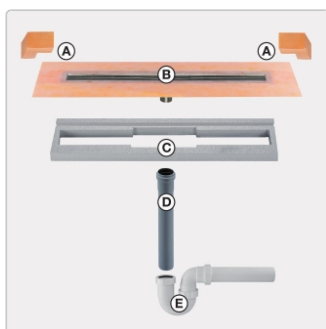

## Produktinformation

Art:	Set für lineare bodenebene Dusche
Gewicht:	3,76 kg/Stück
Hinweis:	Ablaufleistung: 1,0 l/s
Höhe:	24 mm
Nennmass:	150 cm
Serie:	Kerdi-Line-VS
Versand-Art:	Paketdienst

Schlüter, KERDI-LINE, KERDI-LINE-VS, Kerdi-Line-VS KLV50GSE150

Set Edelstahl-Linienentwässerung V4A mit Siphon, Ablauf DN 50 vertikal Länge innenmaß: 150 cm Länge außenmaß: 155 cm **Technische Daten** Ablauf: DN 50 Ablaufleistung: 0,8 l/s Einbauhöhe: 24 mm Breite der Abdeckung inkl. Rahmen: 74 mm **Set-Komponenten**

- **A:** Eckabdichtung (für seitlichen Wandanschluss)
- **B:** Rinnenkörper mit Dichtmanschette
- **C:** Rinnenträger
- **D:** Ablaufrohr DN 50 (l = 250 mm)
- **E:** Röhrensiphon