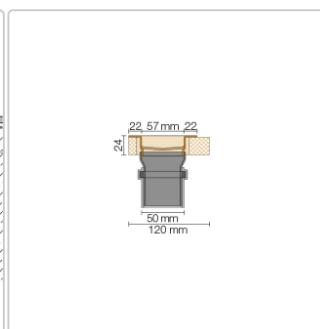

Lieferzeit: 3-6 Werktage

Produktinformation

Art: Set für lineare bodenebene Dusche
Gewicht: 3,76 kg/Stück
Hinweis: Ablaufleistung: 1,0 l/s
Höhe: 24 mm
Nennmass: 150 cm
Serie: Kerdi-Line-VS

Schlüter, KERDI-LINE, KERDI-LINE-VS, Kerdi-Line-VS KLV50GSE150

Set Edelstahl-Linienentwässerung V4A mit Siphon, Ablauf DN 50 vertikal Länge innenmaß: 150 cm Länge außenmaß: 155 cm **Technische Daten** Ablauf: DN 50 Ablaufleistung: 0,8 l/s Einbauhöhe: 24 mm Breite der Abdeckung inkl. Rahmen: 74 mm **Set-Komponenten**

- **A:** Eckabdichtung (für seitlichen Wandanschluss)
- **B:** Rinnenkörper mit Dichtmanschette
- **C:** Rinnenträger
- **D:** Ablaufrohr DN 50 (l = 250 mm)
- **E:** Röhrensiphon

Hersteller

Kontaktinformation gem. Art. 19 EU GPSR