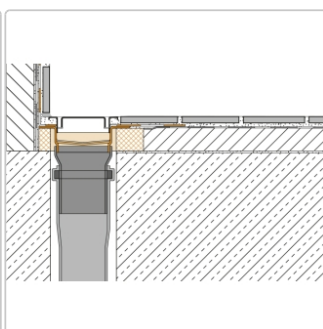

## Produktinformation

Art:	Set für lineare bodenebene Dusche
Gewicht:	3,76 kg/Stück
Hinweis:	Ablaufleistung: 1,0 l/s
Höhe:	24 mm
Nennmass:	150 cm
Serie:	Kerdi-Line-VS
Versand-Art:	Paketdienst

Schlüter, KERDI-LINE, KERDI-LINE-VS, Kerdi-Line-VS KLV50GSE150

Set Edelstahl-Linienentwässerung V4A mit Siphon, Ablauf DN 50 vertikal Länge innenmaß: 150 cm Länge außenmaß: 155 cm **Technische Daten** Ablauf: DN 50 Ablaufleistung: 0,8 l/s Einbauhöhe: 24 mm Breite der Abdeckung inkl. Rahmen: 74 mm **Set-Komponenten**