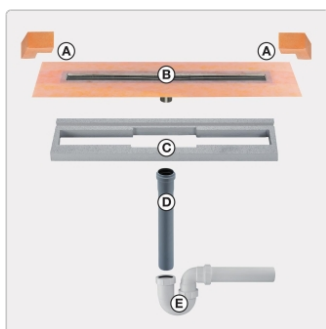

Lieferzeit: 3-6 Werktage

Produktinformation

Art: Set für lineare bodenebene Dusche
Gewicht: 3,76 kg/Stück
Hinweis: Ablaufleistung: 1,0 l/s
Höhe: 24 mm
Nennmass: 150 cm
Serie: Kerdi-Line-VS

Schlüter, KERDI-LINE, KERDI-LINE-VS, Kerdi-Line-VS KLV50GSE150

Set Edelstahl-Linienentwässerung V4A mit Siphon, Ablauf DN 50 vertikal Länge innenmaß: 150 cm Länge außenmaß: 155 cm **Technische Daten** Ablauf: DN 50 Ablaufleistung: 0,8 l/s Einbauhöhe: 24 mm Breite der Abdeckung inkl. Rahmen: 74 mm **Set-Komponenten**

- **A:** Eckabdichtung (für seitlichen Wandanschluss)
- **B:** Rinnenkörper mit Dichtmanschette
- **C:** Rinnenträger
- **D:** Ablaufrohr DN 50 (l = 250 mm)
- **E:** Röhrensiphon

Hersteller

Kontaktinformation gem. Art. 19 EU GPSR