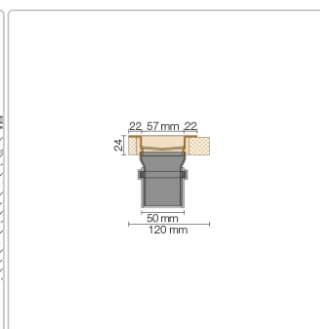

## Produktinformation

Art:	Set für lineare bodenebene Dusche
Gewicht:	3,76 kg/Stück
Hinweis:	Ablaufleistung: 1,0 l/s
Höhe:	24 mm
Nennmass:	150 cm
Serie:	Kerdi-Line-VS
Versand-Art:	Paketdienst

Schlüter, KERDI-LINE, KERDI-LINE-VS, Kerdi-Line-VS KLV50GSE150

Set Edelstahl-Linienentwässerung V4A mit Siphon, Ablauf DN 50 vertikal Länge innenmaß: 150 cm Länge außenmaß: 155 cm **Technische Daten** Ablauf: DN 50 Ablaufleistung: 0,8 l/s Einbauhöhe: 24 mm Breite der Abdeckung inkl. Rahmen: 74 mm **Set-Komponenten**