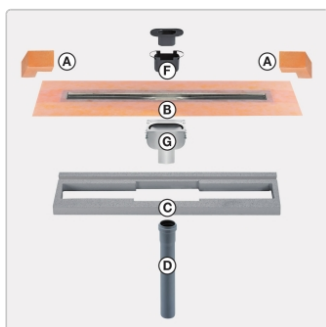

## Produktinformation

Art: Set für lineare bodenebene Dusche  
Gewicht: 4,25 kg/Stück  
Hinweis: Ablaufleistung: 0,8 l/s  
Höhe: 24 mm  
Nennmass: 150 cm  
Serie: Kerdi-Line-V

Schlüter, KERDI-LINE-V, KLV50GE150

Set Edelstahl-Linienentwässerung V4A mit integriertem Geruchsverschluss, Ablauf DN 50 vertikal Länge innenmaß: 150 cm Länge außenmaß: 155 cm **Technische Daten** Ablauf: DN 50 Ablaufleistung: 1,0 l/s Einbauhöhe: 24 mm Breite der Abdeckung inkl. Rahmen: 74 mm **Set-Komponenten**

- **A:** Eckabdichtung (für seitlichen Wandanschluss)
- **B:** Rinnenkörper mit Dichtmanschette
- **C:** Rinnenträger
- **D:** Ablaufrohr DN 50 (l = 250 mm)
- **F:** zweiteiliger Geruchsverschluss
- **G:** Ablaufgehäuse