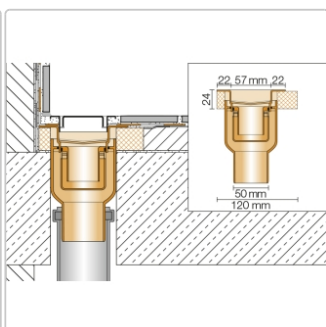

## Produktinformation

Art: Set für lineare bodenebene Dusche  
Gewicht: 4,25 kg/Stück  
Hinweis: Ablaufleistung: 0,8 l/s  
Höhe: 24 mm  
Nennmass: 150 cm  
Serie: Kerdi-Line-V

Schlüter, KERDI-LINE-V, KLV50GE150

Set Edelstahl-Linienentwässerung V4A mit integriertem Geruchsverschluss, Ablauf DN 50 vertikal Länge innenmaß: 150 cm Länge außenmaß: 155 cm **Technische Daten** Ablauf: DN 50 Ablaufleistung: 1,0 l/s Einbauhöhe: 24 mm Breite der Abdeckung inkl. Rahmen: 74 mm **Set-Komponenten**

- **A:** Eckabdichtung (für seitlichen Wandanschluss)
- **B:** Rinnenkörper mit Dichtmanschette
- **C:** Rinnenträger
- **D:** Ablaufrohr DN 50 (l = 250 mm)
- **F:** zweiteiliger Geruchsverschluss
- **G:** Ablaufgehäuse