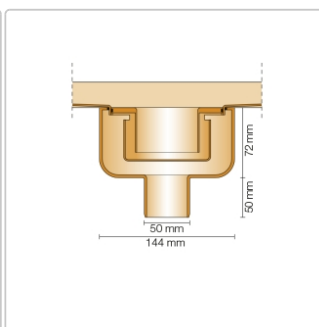

## Produktinformation

Art: Set für lineare bodenebene Dusche  
Gewicht: 4,25 kg/Stück  
Hinweis: Ablaufleistung: 0,8 l/s  
Höhe: 24 mm  
Nennmass: 150 cm  
Serie: Kerdi-Line-V

Schlüter, KERDI-LINE-V, KLV50GE150

Set Edelstahl-Linienentwässerung V4A mit integriertem Geruchsverschluss, Ablauf DN 50 vertikal Länge innenmaß: 150 cm Länge außenmaß: 155 cm **Technische Daten** Ablauf: DN 50 Ablaufleistung: 1,0 l/s Einbauhöhe: 24 mm Breite der Abdeckung inkl. Rahmen: 74 mm **Set-Komponenten**

- **A:** Eckabdichtung (für seitlichen Wandanschluss)
- **B:** Rinnenkörper mit Dichtmanschette
- **C:** Rinnenträger
- **D:** Ablaufrohr DN 50 (l = 250 mm)
- **F:** zweiteiliger Geruchsverschluss
- **G:** Ablaufgehäuse