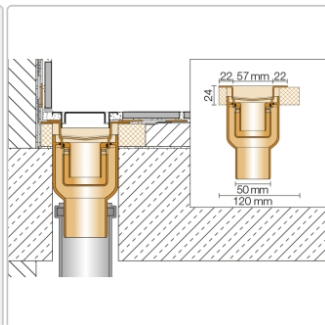

Produktinformation

Art: Set für lineare bodenebene Dusche
Gewicht: 4,25 kg/Stück
Hinweis: Ablaufleistung: 0,8 l/s
Höhe: 24 mm
Nennmass: 150 cm
Serie: Kerdi-Line-V
Versand-Art: Paketdienst

Schlüter, KERDI-LINE-V, KLV50GE150

Set Edelstahl-Linienentwässerung V4A mit integriertem Geruchsverschluss, Ablauf DN 50 vertikal Länge innenmaß: 150 cm Länge außenmaß: 155 cm **Technische Daten** Ablauf: DN 50 Ablaufleistung: 1,0 l/s Einbauhöhe: 24 mm Breite der Abdeckung inkl. Rahmen: 74 mm **Set-Komponenten**

- **A:** Eckabdichtung (für seitlichen Wandanschluss)
- **B:** Rinnenkörper mit Dichtmanschette
- **C:** Rinnenträger
- **D:** Ablaufrohr DN 50 (l = 250 mm)
- **F:** zweiteiliger Geruchsverschluss
- **G:** Ablaufgehäuse