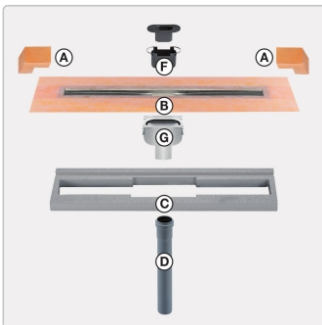

Produktinformation

Art: Set für lineare bodenebene Dusche
Gewicht: 4,25 kg/Stück
Hinweis: Ablaufleistung: 0,8 l/s
Höhe: 24 mm
Nennmass: 150 cm
Serie: Kerdi-Line-V
Versand-Art: Paketdienst

Schlüter, KERDI-LINE-V, KLV50GE150

Set Edelstahl-Linienentwässerung V4A mit integriertem Geruchsverschluss, Ablauf DN 50 vertikal Länge innenmaß: 150 cm Länge außenmaß: 155 cm **Technische Daten** Ablauf: DN 50 Ablaufleistung: 1,0 l/s Einbauhöhe: 24 mm Breite der Abdeckung inkl. Rahmen: 74 mm **Set-Komponenten**

- **A:** Eckabdichtung (für seitlichen Wandanschluss)
- **B:** Rinnenkörper mit Dichtmanschette
- **C:** Rinnenträger
- **D:** Ablaufrohr DN 50 (l = 250 mm)
- **F:** zweiteiliger Geruchsverschluss
- **G:** Ablaufgehäuse