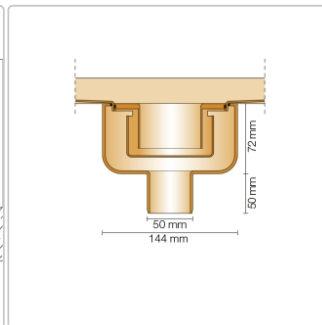

Produktinformation

Art: Set für lineare bodenebene Dusche
Gewicht: 4,25 kg/Stück
Hinweis: Ablaufleistung: 0,8 l/s
Höhe: 24 mm
Nennmass: 150 cm
Serie: Kerdi-Line-V
Versand-Art: Paketdienst

Schlüter, KERDI-LINE-V, KLV50GE150

Set Edelstahl-Linienentwässerung V4A mit integriertem Geruchsverschluss, Ablauf DN 50 vertikal Länge innenmaß: 150 cm Länge außenmaß: 155 cm **Technische Daten** Ablauf: DN 50 Ablaufleistung: 1,0 l/s Einbauhöhe: 24 mm Breite der Abdeckung inkl. Rahmen: 74 mm **Set-Komponenten**

- **A:** Eckabdichtung (für seitlichen Wandanschluss)
- **B:** Rinnenkörper mit Dichtmanschette
- **C:** Rinnenträger
- **D:** Ablaufrohr DN 50 (l = 250 mm)
- **F:** zweiteiliger Geruchsverschluss
- **G:** Ablaufgehäuse