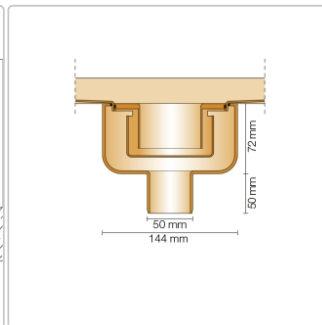

Produktinformation

Schlüter KERDI-LINE-V, KLV50GE160

Art-Nr.: KLV50GE160 / GTIN: 4011832144257 / Marke: [Schlüter](#)

414,95EUR / Stück

Grundpreis: 414,95EUR / Paket

inkl. 19% USt. zzgl. Versand

Lieferzeit: 3-6 Werktage

Produktinformation

Art: Set für lineare bodenebene Dusche
Gewicht: 4,47 kg/Stück
Hinweis: Ablaufleistung: 0,8 l/s
Höhe: 24 mm
Nennmass: 160 cm
Serie: Kerdi-Line-V

Schlüter, KERDI-LINE-V, KLV50GE160

Set Edelstahl-Linienentwässerung V4A mit integriertem Geruchsverschluss, Ablauf DN 50 vertikal Länge innenmaß: 160 cm Länge außenmaß: 165 cm **Technische Daten** Ablauf: DN 50 Ablaufleistung: 1,0 l/s Einbauhöhe: 24 mm Breite der Abdeckung inkl. Rahmen: 74 mm **Set-Komponenten**

- **A:** Eckabdichtung (für seitlichen Wandanschluss)
- **B:** Rinnenkörper mit Dichtmanschette
- **C:** Rinnenträger
- **D:** Ablaufrohr DN 50 (l = 250 mm)
- **F:** zweiteiliger Geruchsverschluss
- **G:** Ablaufgehäuse