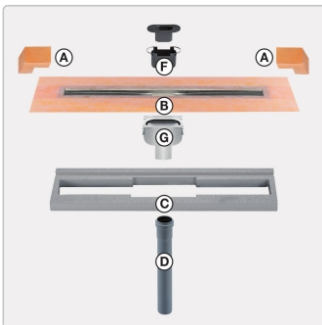

Produktinformation

Art: Set für lineare bodenebene Dusche
Gewicht: 4,47 kg/Stück
Hinweis: Ablaufleistung: 0,8 l/s
Höhe: 24 mm
Nennmass: 160 cm
Serie: Kerdi-Line-V

Schlüter, KERDI-LINE-V, KLV50GE160

Set Edelstahl-Linienentwässerung V4A mit integriertem Geruchsverschluss, Ablauf DN 50 vertikal Länge innenmaß: 160 cm Länge außenmaß: 165 cm **Technische Daten** Ablauf: DN 50 Ablaufleistung: 1,0 l/s Einbauhöhe: 24 mm Breite der Abdeckung inkl. Rahmen: 74 mm **Set-Komponenten**

- **A:** Eckabdichtung (für seitlichen Wandanschluss)
- **B:** Rinnenkörper mit Dichtmanschette
- **C:** Rinnenträger
- **D:** Ablaufrohr DN 50 (l = 250 mm)
- **F:** zweiteiliger Geruchsverschluss
- **G:** Ablaufgehäuse