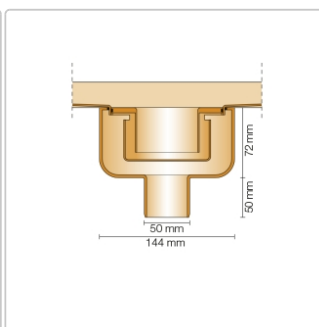

## Produktinformation

Art: Set für lineare bodenebene Dusche  
Gewicht: 4,47 kg/Stück  
Hinweis: Ablaufleistung: 0,8 l/s  
Höhe: 24 mm  
Nennmass: 160 cm  
Serie: Kerdi-Line-V  
Versand-Art: Paketdienst

Schlüter, KERDI-LINE-V, KLV50GE160

Set Edelstahl-Linienentwässerung V4A mit integriertem Geruchsverschluss, Ablauf DN 50 vertikal Länge innenmaß: 160 cm Länge außenmaß: 165 cm **Technische Daten** Ablauf: DN 50 Ablaufleistung: 1,0 l/s Einbauhöhe: 24 mm Breite der Abdeckung inkl. Rahmen: 74 mm **Set-Komponenten**

- **A:** Eckabdichtung (für seitlichen Wandanschluss)
- **B:** Rinnenkörper mit Dichtmanschette
- **C:** Rinnenträger
- **D:** Ablaufrohr DN 50 (l = 250 mm)
- **F:** zweiteiliger Geruchsverschluss
- **G:** Ablaufgehäuse