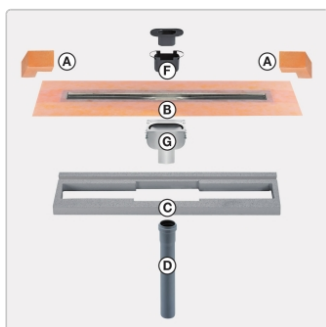

## Produktinformation

Art: Set für lineare bodenebene Dusche  
Gewicht: 4,47 kg/Stück  
Hinweis: Ablaufleistung: 0,8 l/s  
Höhe: 24 mm  
Nennmass: 160 cm  
Serie: Kerdi-Line-V  
Versand-Art: Paketdienst

Schlüter, KERDI-LINE-V, KLV50GE160

Set Edelstahl-Linienentwässerung V4A mit integriertem Geruchsverschluss, Ablauf DN 50 vertikal Länge innenmaß: 160 cm Länge außenmaß: 165 cm **Technische Daten** Ablauf: DN 50 Ablaufleistung: 1,0 l/s Einbauhöhe: 24 mm Breite der Abdeckung inkl. Rahmen: 74 mm **Set-Komponenten**

- **A:** Eckabdichtung (für seitlichen Wandanschluss)
- **B:** Rinnenkörper mit Dichtmanschette
- **C:** Rinnenträger
- **D:** Ablaufrohr DN 50 (l = 250 mm)
- **F:** zweiteiliger Geruchsverschluss
- **G:** Ablaufgehäuse