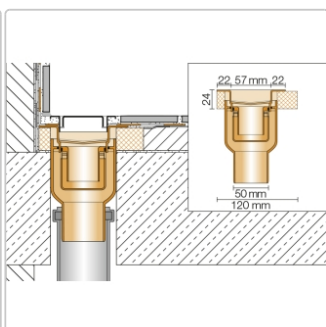

## Produktinformation

Art: Set für lineare bodenebene Dusche  
Gewicht: 4,47 kg/Stück  
Hinweis: Ablaufleistung: 0,8 l/s  
Höhe: 24 mm  
Nennmass: 160 cm  
Serie: Kerdi-Line-V  
Versand-Art: Paketdienst

Schlüter, KERDI-LINE-V, KLV50GE160

Set Edelstahl-Linienentwässerung V4A mit integriertem Geruchsverschluss, Ablauf DN 50 vertikal Länge innenmaß: 160 cm Länge außenmaß: 165 cm **Technische Daten** Ablauf: DN 50 Ablaufleistung: 1,0 l/s Einbauhöhe: 24 mm Breite der Abdeckung inkl. Rahmen: 74 mm **Set-Komponenten**

- **A:** Eckabdichtung (für seitlichen Wandanschluss)
- **B:** Rinnenkörper mit Dichtmanschette
- **C:** Rinnenträger
- **D:** Ablaufrohr DN 50 (l = 250 mm)
- **F:** zweiteiliger Geruchsverschluss
- **G:** Ablaufgehäuse