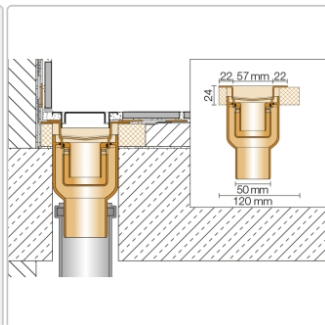

Produktinformation

Schlüter KERDI-LINE-V, KLV50GE160

Art-Nr.: KLV50GE160 / GTIN: 4011832144257 / Marke: [Schlüter](#)

414,95EUR / Stück

Grundpreis: 414,95EUR / Paket

inkl. 19% USt. zzgl. Versand

Lieferzeit: 3-6 Werktage

Produktinformation

Art: Set für lineare bodenebene Dusche
Gewicht: 4,47 kg/Stück
Hinweis: Ablaufleistung: 0,8 l/s
Höhe: 24 mm
Nennmass: 160 cm
Serie: Kerdi-Line-V

Schlüter, KERDI-LINE-V, KLV50GE160

Set Edelstahl-Linienentwässerung V4A mit integriertem Geruchsverschluss, Ablauf DN 50 vertikal Länge innenmaß: 160 cm Länge außenmaß: 165 cm **Technische Daten** Ablauf: DN 50 Ablaufleistung: 1,0 l/s Einbauhöhe: 24 mm Breite der Abdeckung inkl. Rahmen: 74 mm **Set-Komponenten**

- **A:** Eckabdichtung (für seitlichen Wandanschluss)
- **B:** Rinnenkörper mit Dichtmanschette
- **C:** Rinnenträger
- **D:** Ablaufrohr DN 50 (l = 250 mm)
- **F:** zweiteiliger Geruchsverschluss
- **G:** Ablaufgehäuse