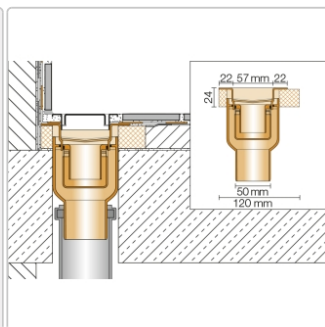

## Produktinformation

Art: Set für lineare bodenebene Dusche  
Gewicht: 4,70 kg/Stück  
Hinweis: Ablaufleistung: 0,8 l/s  
Höhe: 24 mm  
Nennmass: 170 cm  
Serie: Kerdi-Line-V

Schlüter, KERDI-LINE-V, KLV50GE170

Set Edelstahl-Linienentwässerung V4A mit integriertem Geruchsverschluss, Ablauf DN 50 vertikal Länge innenmaß: 170 cm Länge außenmaß: 175 cm **Technische Daten** Ablauf: DN 50 Ablaufleistung: 1,0 l/s Einbauhöhe: 24 mm Breite der Abdeckung inkl. Rahmen: 74 mm **Set-Komponenten**

- **A:** Eckabdichtung (für seitlichen Wandanschluss)
- **B:** Rinnenkörper mit Dichtmanschette
- **C:** Rinnenträger
- **D:** Ablaufrohr DN 50 (l = 250 mm)
- **F:** zweiteiliger Geruchsverschluss
- **G:** Ablaufgehäuse