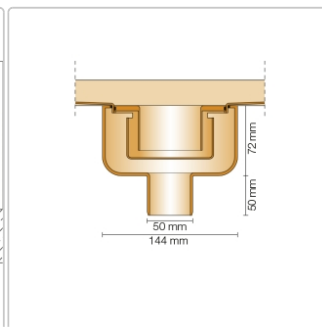

Produktinformation

Schlüter, KERDI-LINE-V, KLV50GE170

Art-Nr.: KLV50GE170 / GTIN: 4011832144264 / Marke: [Schlüter](#)

429,95EUR / Stück

Grundpreis: 429,95EUR / Paket

inkl. 19% USt. zzgl. Versand

Lieferzeit: 3-6 Werktage

Produktinformation

Art: Set für lineare bodenebene Dusche
Gewicht: 4,70 kg/Stück
Hinweis: Ablaufleistung: 0,8 l/s
Höhe: 24 mm
Nennmass: 170 cm
Serie: Kerdi-Line-V
Versand-Art: Paketdienst

Schlüter, KERDI-LINE-V, KLV50GE170

Set Edelstahl-Linienentwässerung V4A mit integriertem Geruchsverschluss, Ablauf DN 50 vertikal Länge innenmaß: 170 cm Länge außenmaß: 175 cm **Technische Daten** Ablauf: DN 50 Ablaufleistung: 1,0 l/s Einbauhöhe: 24 mm Breite der Abdeckung inkl. Rahmen: 74 mm **Set-Komponenten**

- **A:** Eckabdichtung (für seitlichen Wandanschluss)
- **B:** Rinnenkörper mit Dichtmanschette
- **C:** Rinnenträger
- **D:** Ablaufrohr DN 50 (l = 250 mm)
- **F:** zweiteiliger Geruchsverschluss
- **G:** Ablaufgehäuse