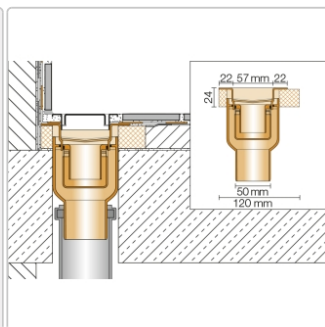

Produktinformation

Schlüter, KERDI-LINE-V, KLV50GE170

Art-Nr.: KLV50GE170 / GTIN: 4011832144264 / Marke: [Schlüter](#)

429,95EUR / Stück

Grundpreis: 429,95EUR / Paket

inkl. 19% USt. zzgl. Versand

Lieferzeit: 3-6 Werktage

Produktinformation

Art: Set für lineare bodenebene Dusche
Gewicht: 4,70 kg/Stück
Hinweis: Ablaufleistung: 0,8 l/s
Höhe: 24 mm
Nennmass: 170 cm
Serie: Kerdi-Line-V
Versand-Art: Paketdienst

Schlüter, KERDI-LINE-V, KLV50GE170

Set Edelstahl-Linienentwässerung V4A mit integriertem Geruchsverschluss, Ablauf DN 50 vertikal Länge innenmaß: 170 cm Länge außenmaß: 175 cm **Technische Daten** Ablauf: DN 50 Ablaufleistung: 1,0 l/s Einbauhöhe: 24 mm Breite der Abdeckung inkl. Rahmen: 74 mm **Set-Komponenten**

- **A:** Eckabdichtung (für seitlichen Wandanschluss)
- **B:** Rinnenkörper mit Dichtmanschette
- **C:** Rinnenträger
- **D:** Ablaufrohr DN 50 (l = 250 mm)
- **F:** zweiteiliger Geruchsverschluss
- **G:** Ablaufgehäuse