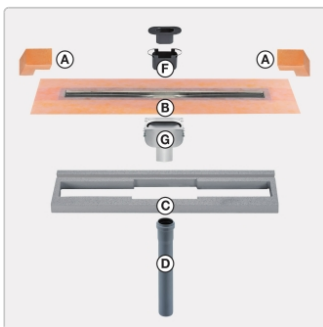

## Produktinformation

Art: Set für lineare bodenebene Dusche  
Gewicht: 4,70 kg/Stück  
Hinweis: Ablaufleistung: 0,8 l/s  
Höhe: 24 mm  
Nennmass: 170 cm  
Serie: Kerdi-Line-V

Schlüter, KERDI-LINE-V, KLV50GE170

Set Edelstahl-Linienentwässerung V4A mit integriertem Geruchsverschluss, Ablauf DN 50 vertikal Länge innenmaß: 170 cm Länge außenmaß: 175 cm **Technische Daten** Ablauf: DN 50 Ablaufleistung: 1,0 l/s Einbauhöhe: 24 mm Breite der Abdeckung inkl. Rahmen: 74 mm **Set-Komponenten**

- **A:** Eckabdichtung (für seitlichen Wandanschluss)
- **B:** Rinnenkörper mit Dichtmanschette
- **C:** Rinnenträger
- **D:** Ablaufrohr DN 50 (l = 250 mm)
- **F:** zweiteiliger Geruchsverschluss
- **G:** Ablaufgehäuse