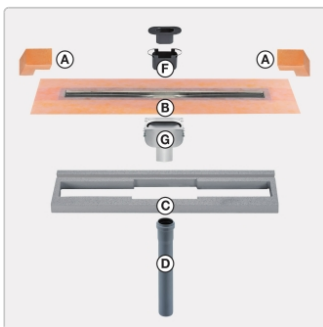

Produktinformation

Art: Set für lineare bodenebene Dusche
Gewicht: 4,70 kg/Stück
Hinweis: Ablaufleistung: 0,8 l/s
Höhe: 24 mm
Nennmass: 170 cm
Serie: Kerdi-Line-V
Versand-Art: Paketdienst

Schlüter, KERDI-LINE-V, KLV50GE170

Set Edelstahl-Linienentwässerung V4A mit integriertem Geruchsverschluss, Ablauf DN 50 vertikal Länge innenmaß: 170 cm Länge außenmaß: 175 cm **Technische Daten** Ablauf: DN 50 Ablaufleistung: 1,0 l/s Einbauhöhe: 24 mm Breite der Abdeckung inkl. Rahmen: 74 mm **Set-Komponenten**

- **A:** Eckabdichtung (für seitlichen Wandanschluss)
- **B:** Rinnenkörper mit Dichtmanschette
- **C:** Rinnenträger
- **D:** Ablaufrohr DN 50 (l = 250 mm)
- **F:** zweiteiliger Geruchsverschluss
- **G:** Ablaufgehäuse