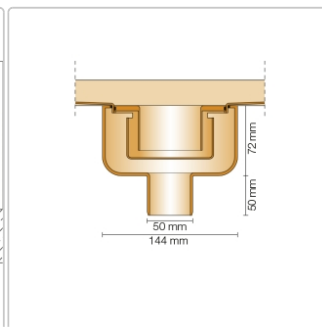

# Schlüter KERDI-LINE-V, KLV50GE170

Art-Nr.: KLV50GE170 / GTIN: 4011832144264 / Marke: [Schlüter](#)

**429,95EUR** / Stück

Grundpreis: 429,95EUR / Paket

inkl. 19% USt. zzgl. Versand

Lieferzeit: 3-6 Werktage

## Produktinformation

Art: Set für lineare bodenebene Dusche  
Gewicht: 4,70 kg/Stück  
Hinweis: Ablaufleistung: 0,8 l/s  
Höhe: 24 mm  
Nennmass: 170 cm  
Serie: Kerdi-Line-V

Schlüter, KERDI-LINE-V, KLV50GE170

Set Edelstahl-Linienentwässerung V4A mit integriertem Geruchsverschluss, Ablauf DN 50 vertikal Länge innenmaß: 170 cm Länge außenmaß: 175 cm **Technische Daten** Ablauf: DN 50 Ablaufleistung: 1,0 l/s Einbauhöhe: 24 mm Breite der Abdeckung inkl. Rahmen: 74 mm **Set-Komponenten**

- **A:** Eckabdichtung (für seitlichen Wandanschluss)
- **B:** Rinnenkörper mit Dichtmanschette
- **C:** Rinnenträger
- **D:** Ablaufrohr DN 50 (l = 250 mm)
- **F:** zweiteiliger Geruchsverschluss
- **G:** Ablaufgehäuse